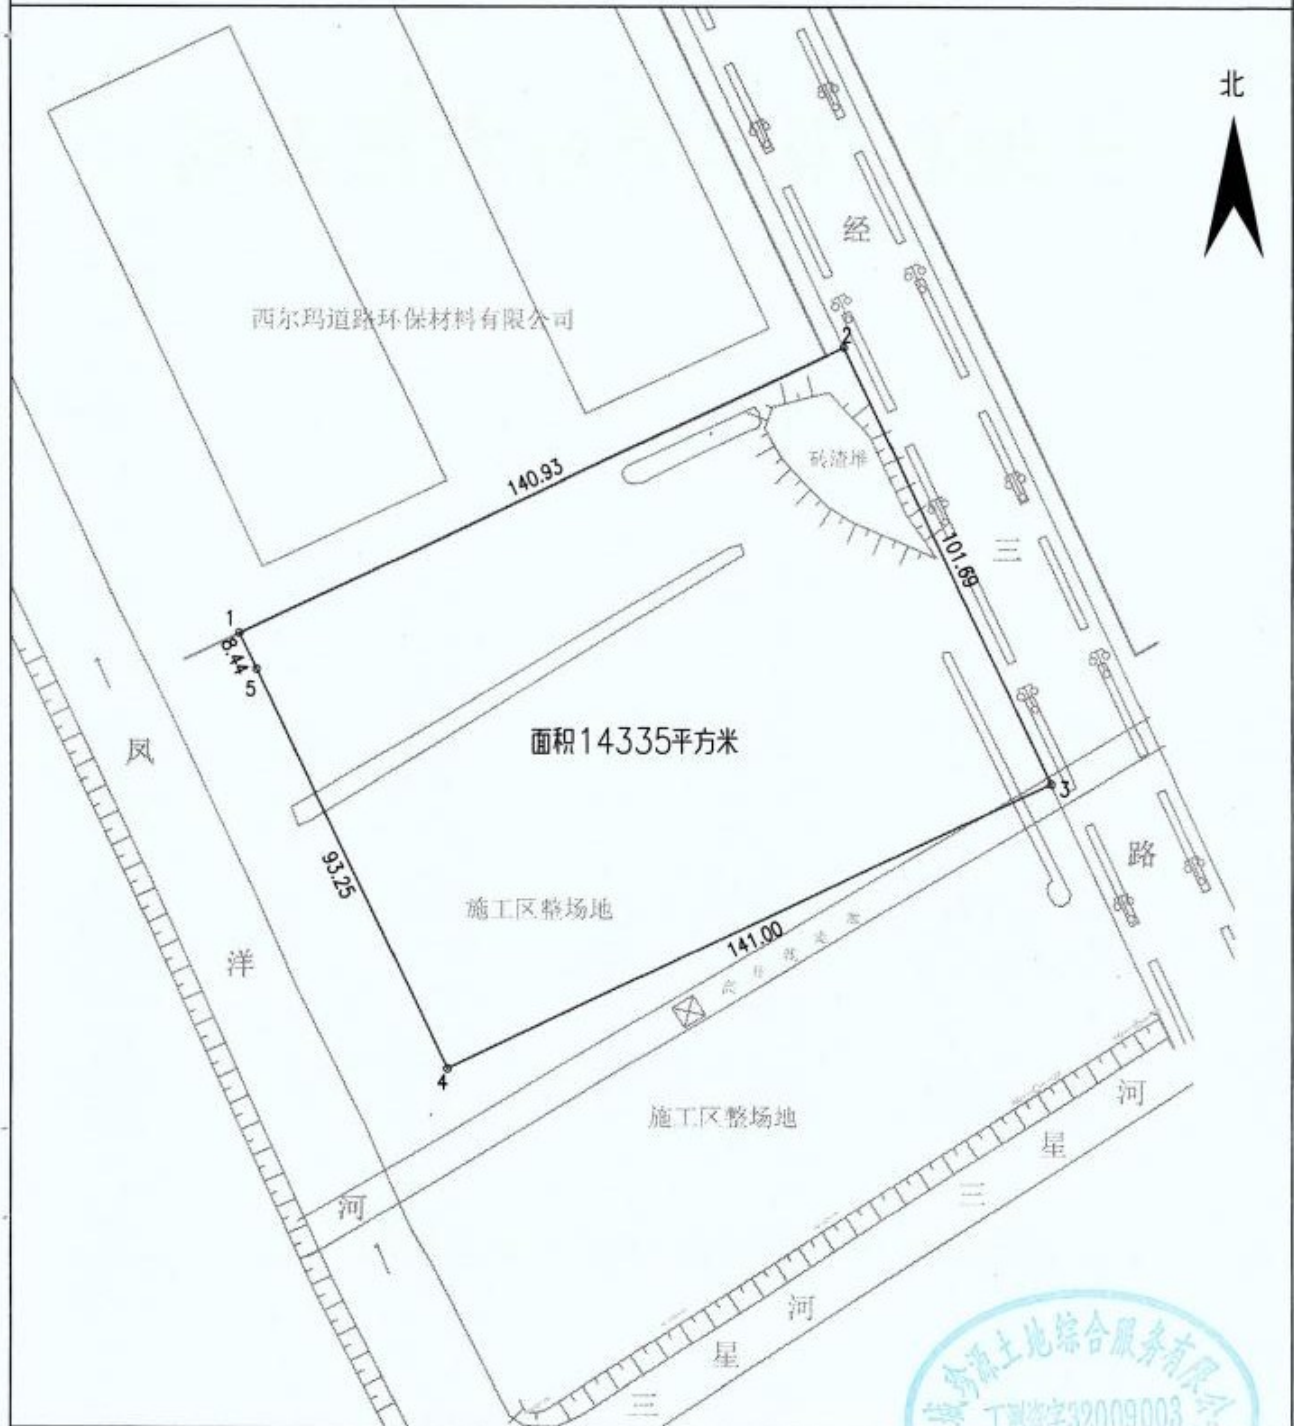

# 经三路西、三星河北侧地块 勘界图

勘界面积：14335平方米

土地坐落：亭湖区环保科技城民联村一组、绍林村五组

绘图日期：2018年11月7日

审核日期：2018年11月7日

1:1500

绘图员：印峰

审核员：何青