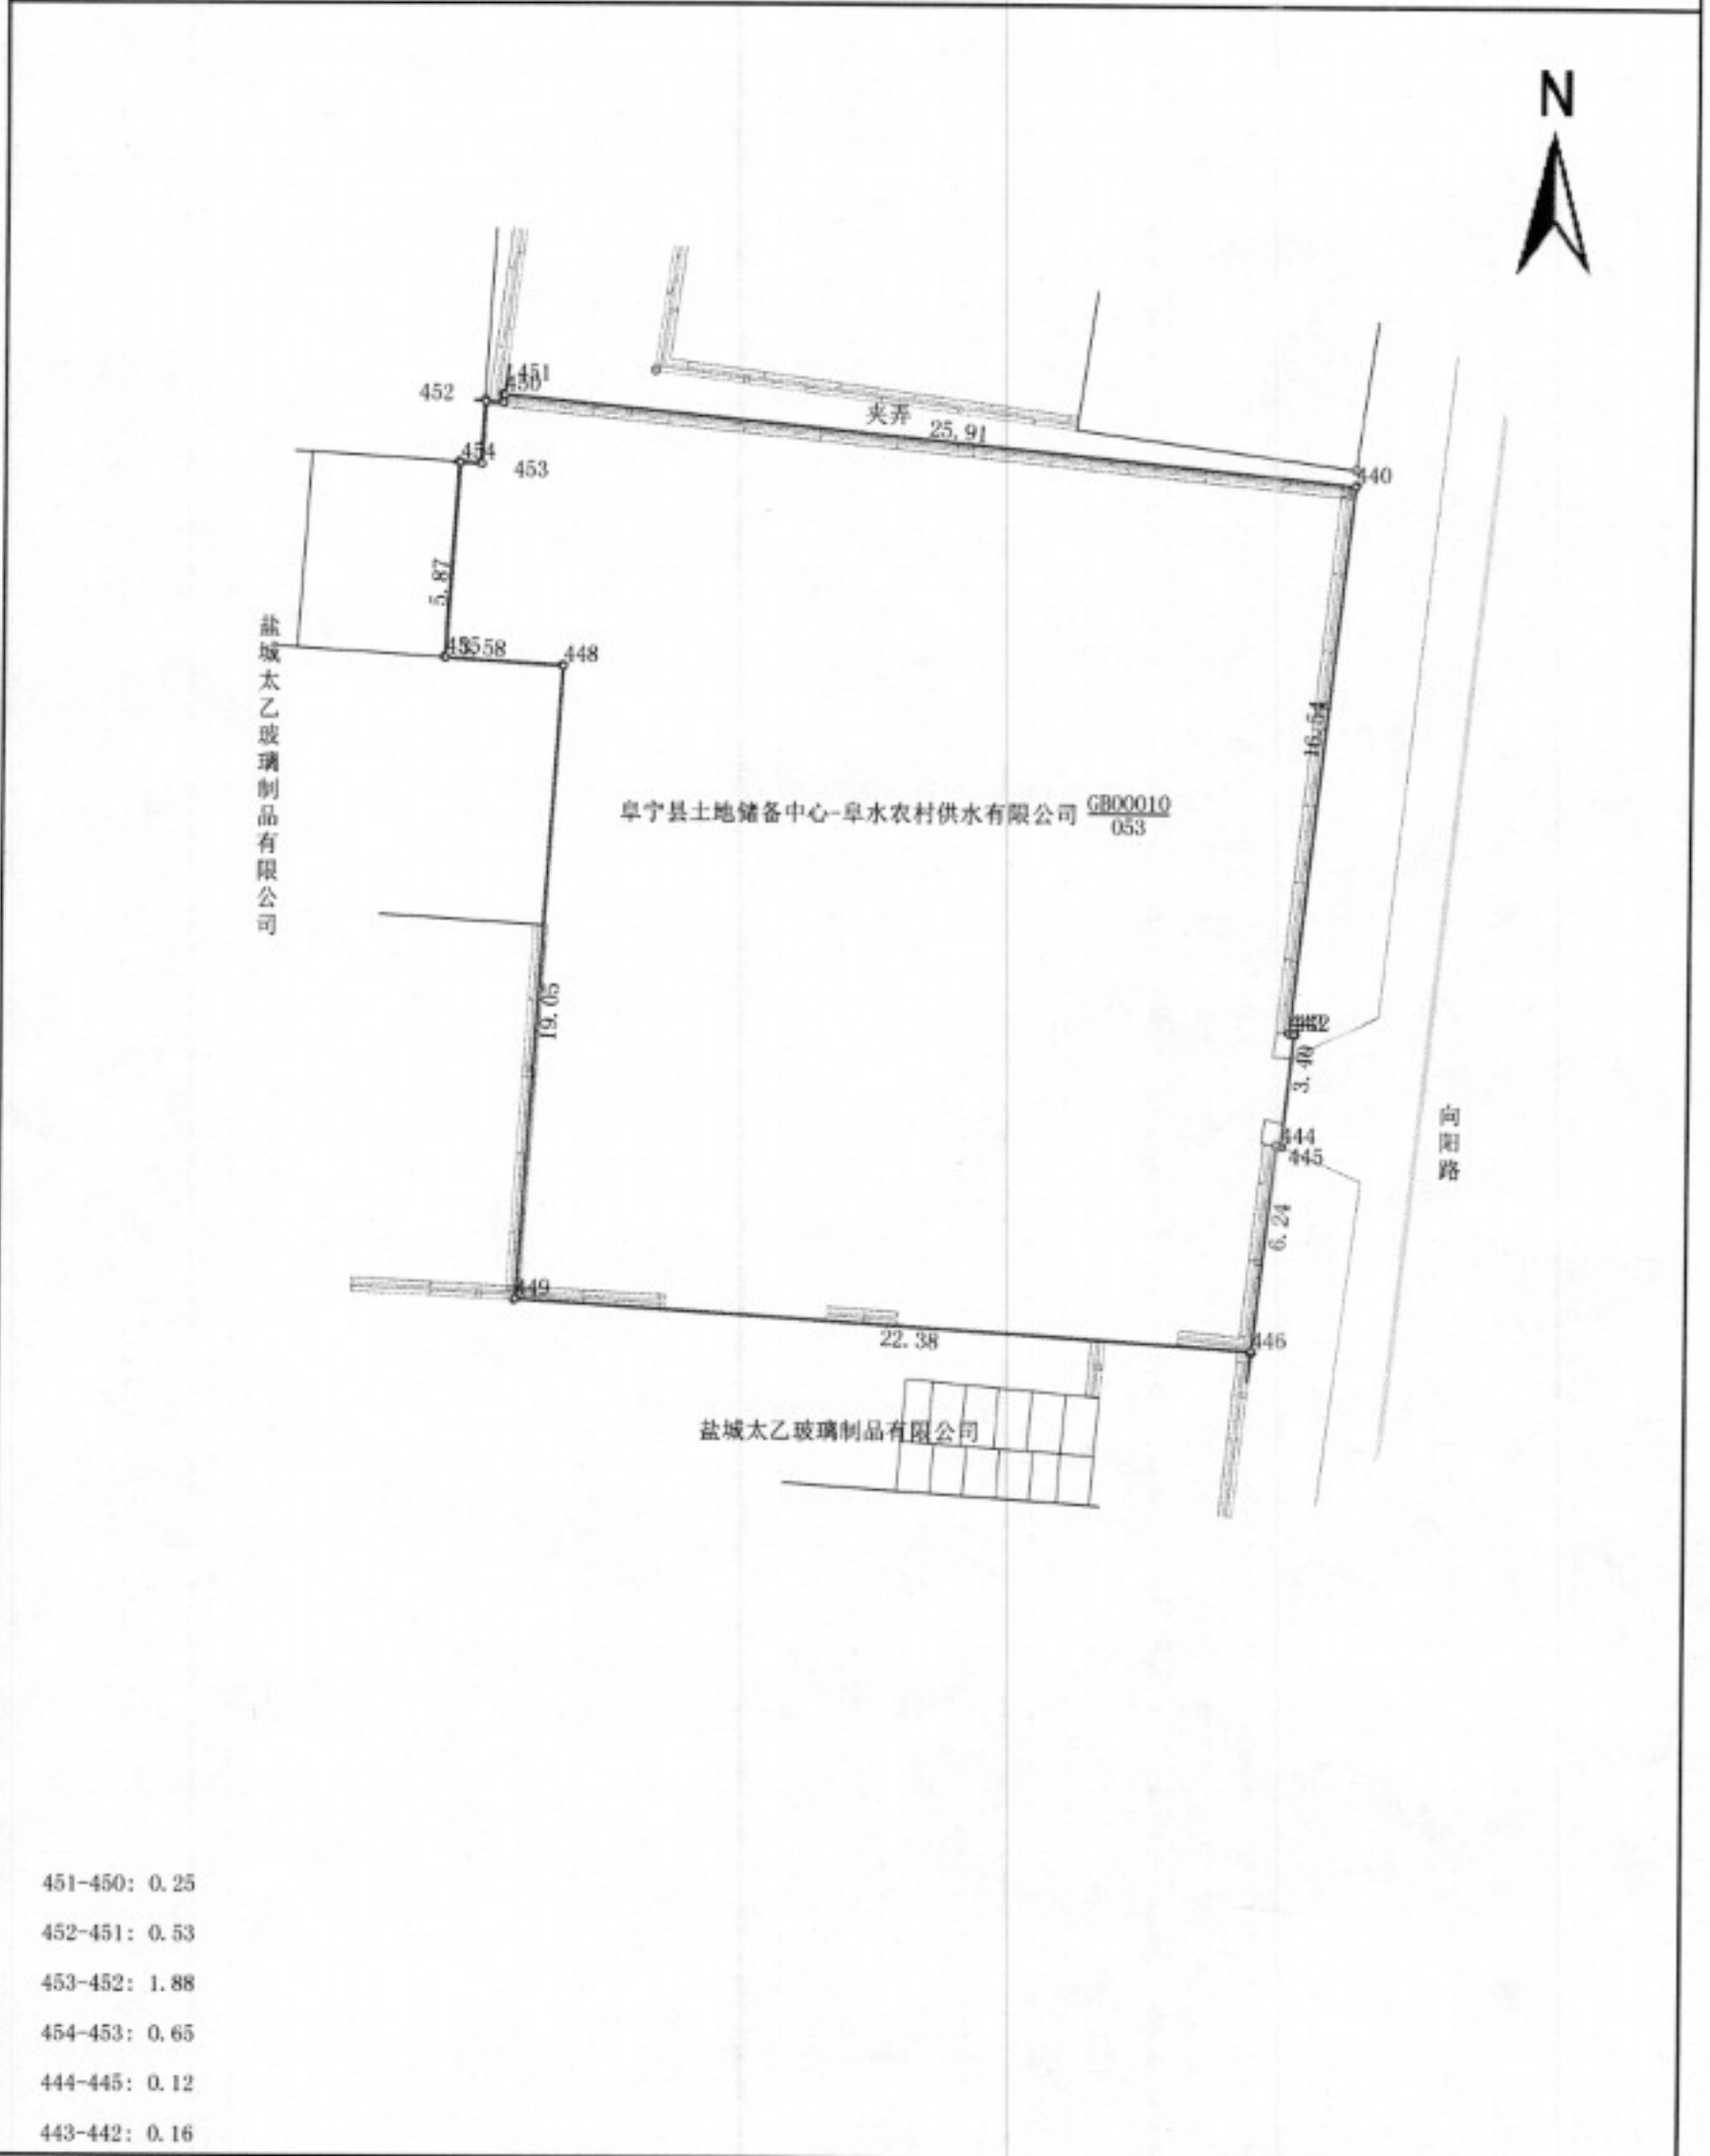

# 宗地图

单位：米/平方米

宗地代码：320923112006GB00010

土地权利人：阜宁县土地储备中心-阜水农村供水有限公司

所在图幅号：3727.50-472.00

宗地面积：636.55

阜宁县不动产登记中心

- 451-450: 0.25
- 452-451: 0.53
- 453-452: 1.88
- 454-453: 0.65
- 444-445: 0.12
- 443-442: 0.16

2018年4月解析法测绘界址点  
制图日期:2018年7月24日  
审核日期:2018年7月24日

1:300

制图者:李海鹏  
审核者:陆志洋