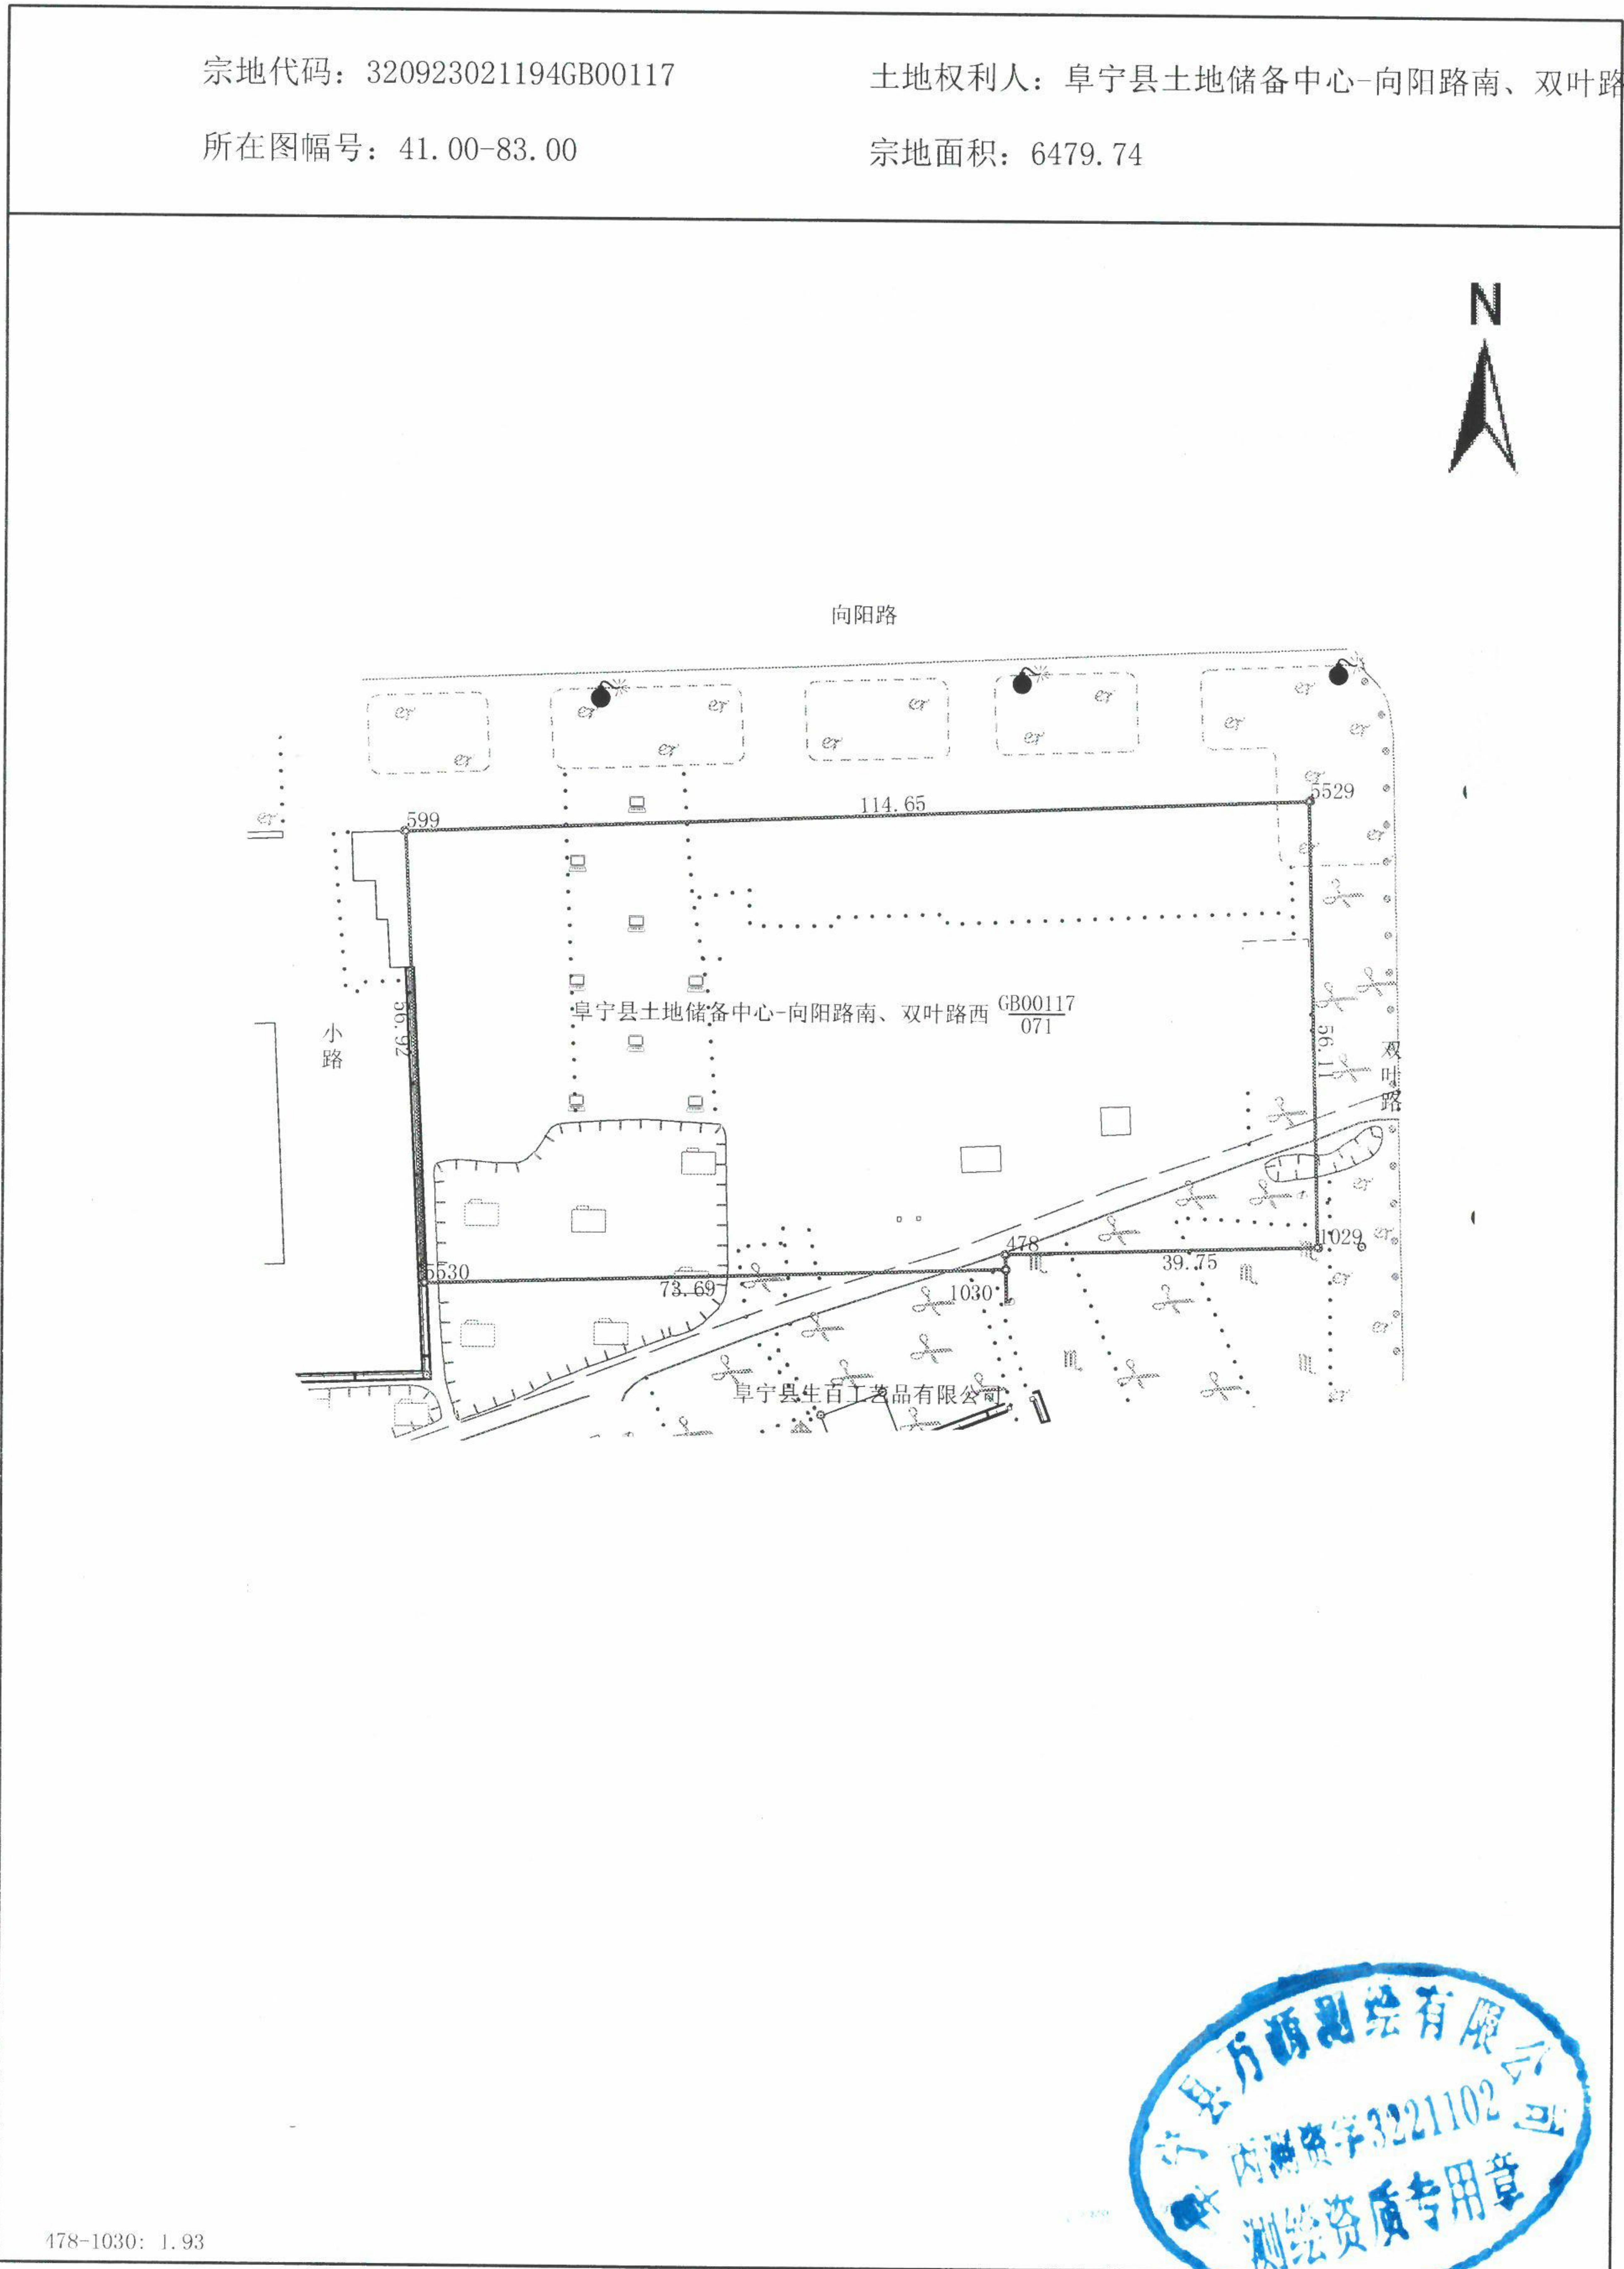

宗地图

单位：米/平方米

宗地代码：320923021194GB00117

土地权利人：阜宁县土地储备中心-向阳路南、双叶路西

所在图幅号：41.00-83.00

宗地面积：6479.74

阜宁县不动产登记中心

478-1030: 1.93

1:1200

2019年1月解析法测绘界址点
制图日期：2019年1月7日
审核日期：2019年1月7日

制图者：李海鸥
审核者：陆志洋