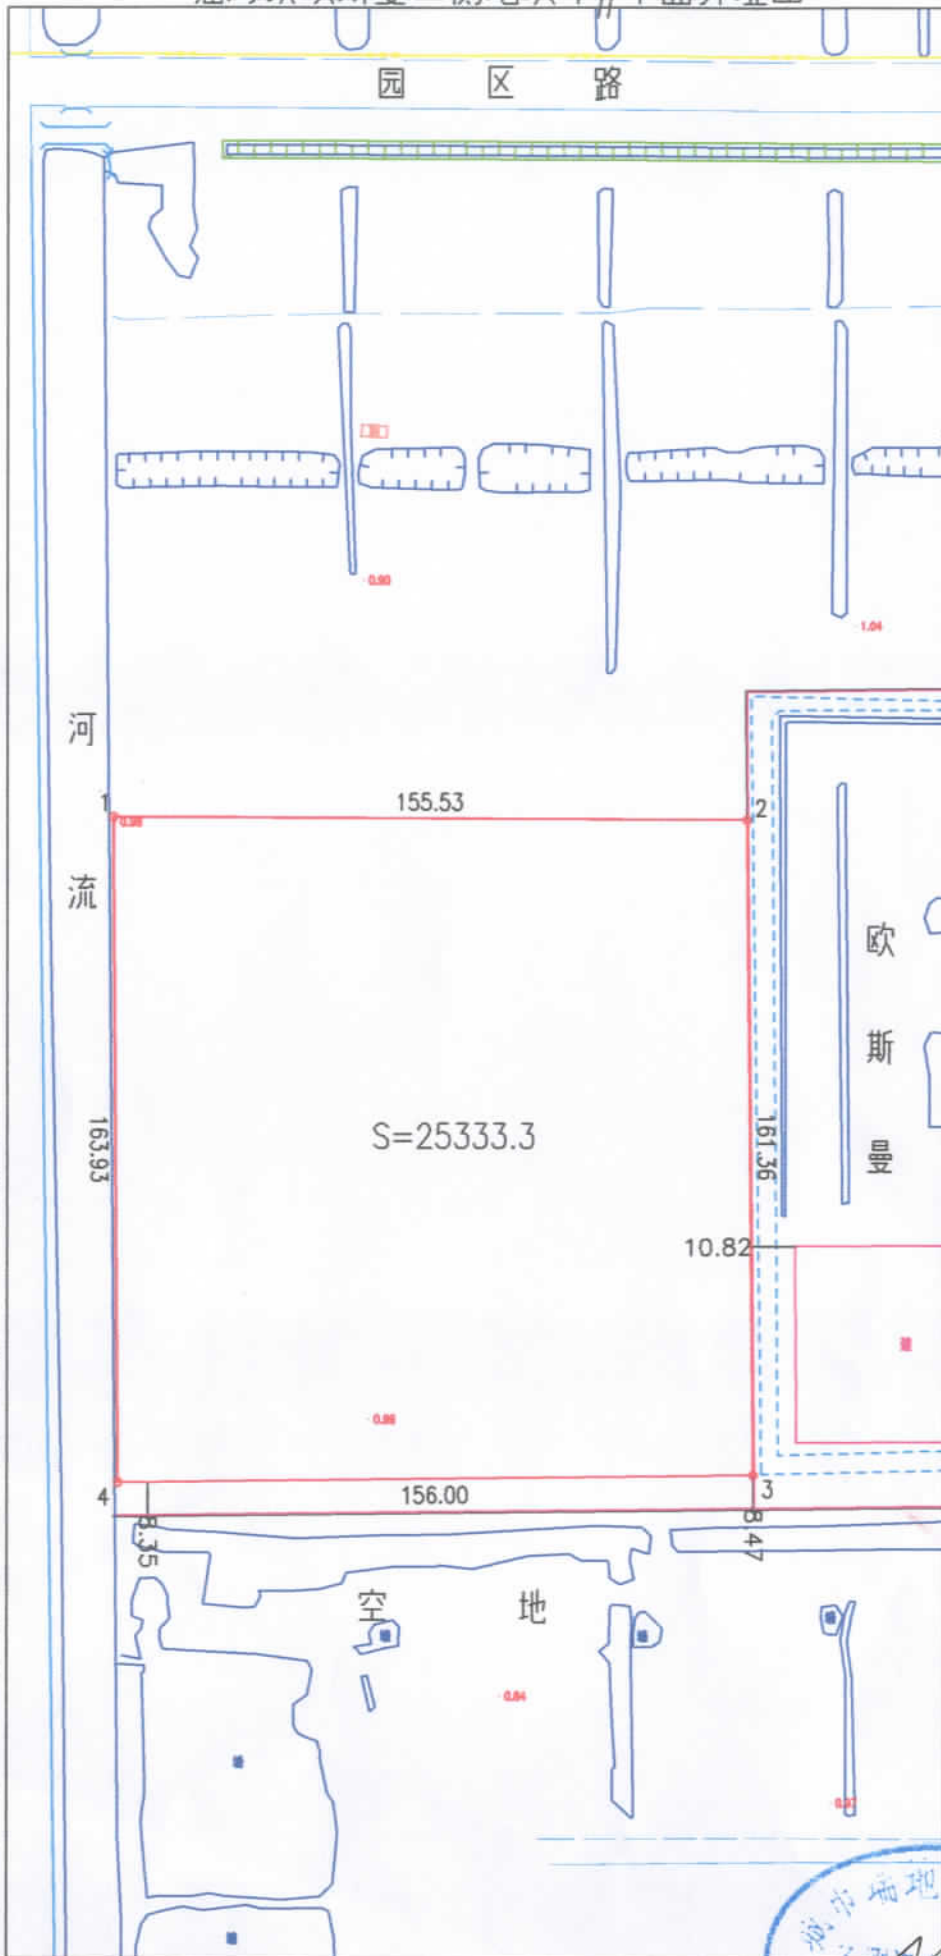

临海镇欧斯曼西侧地块1#平面界址图

盐城市瑞地勘测有限公司

绘图日：2019年5月6日

1: 1000

指界人：

权属调查人：