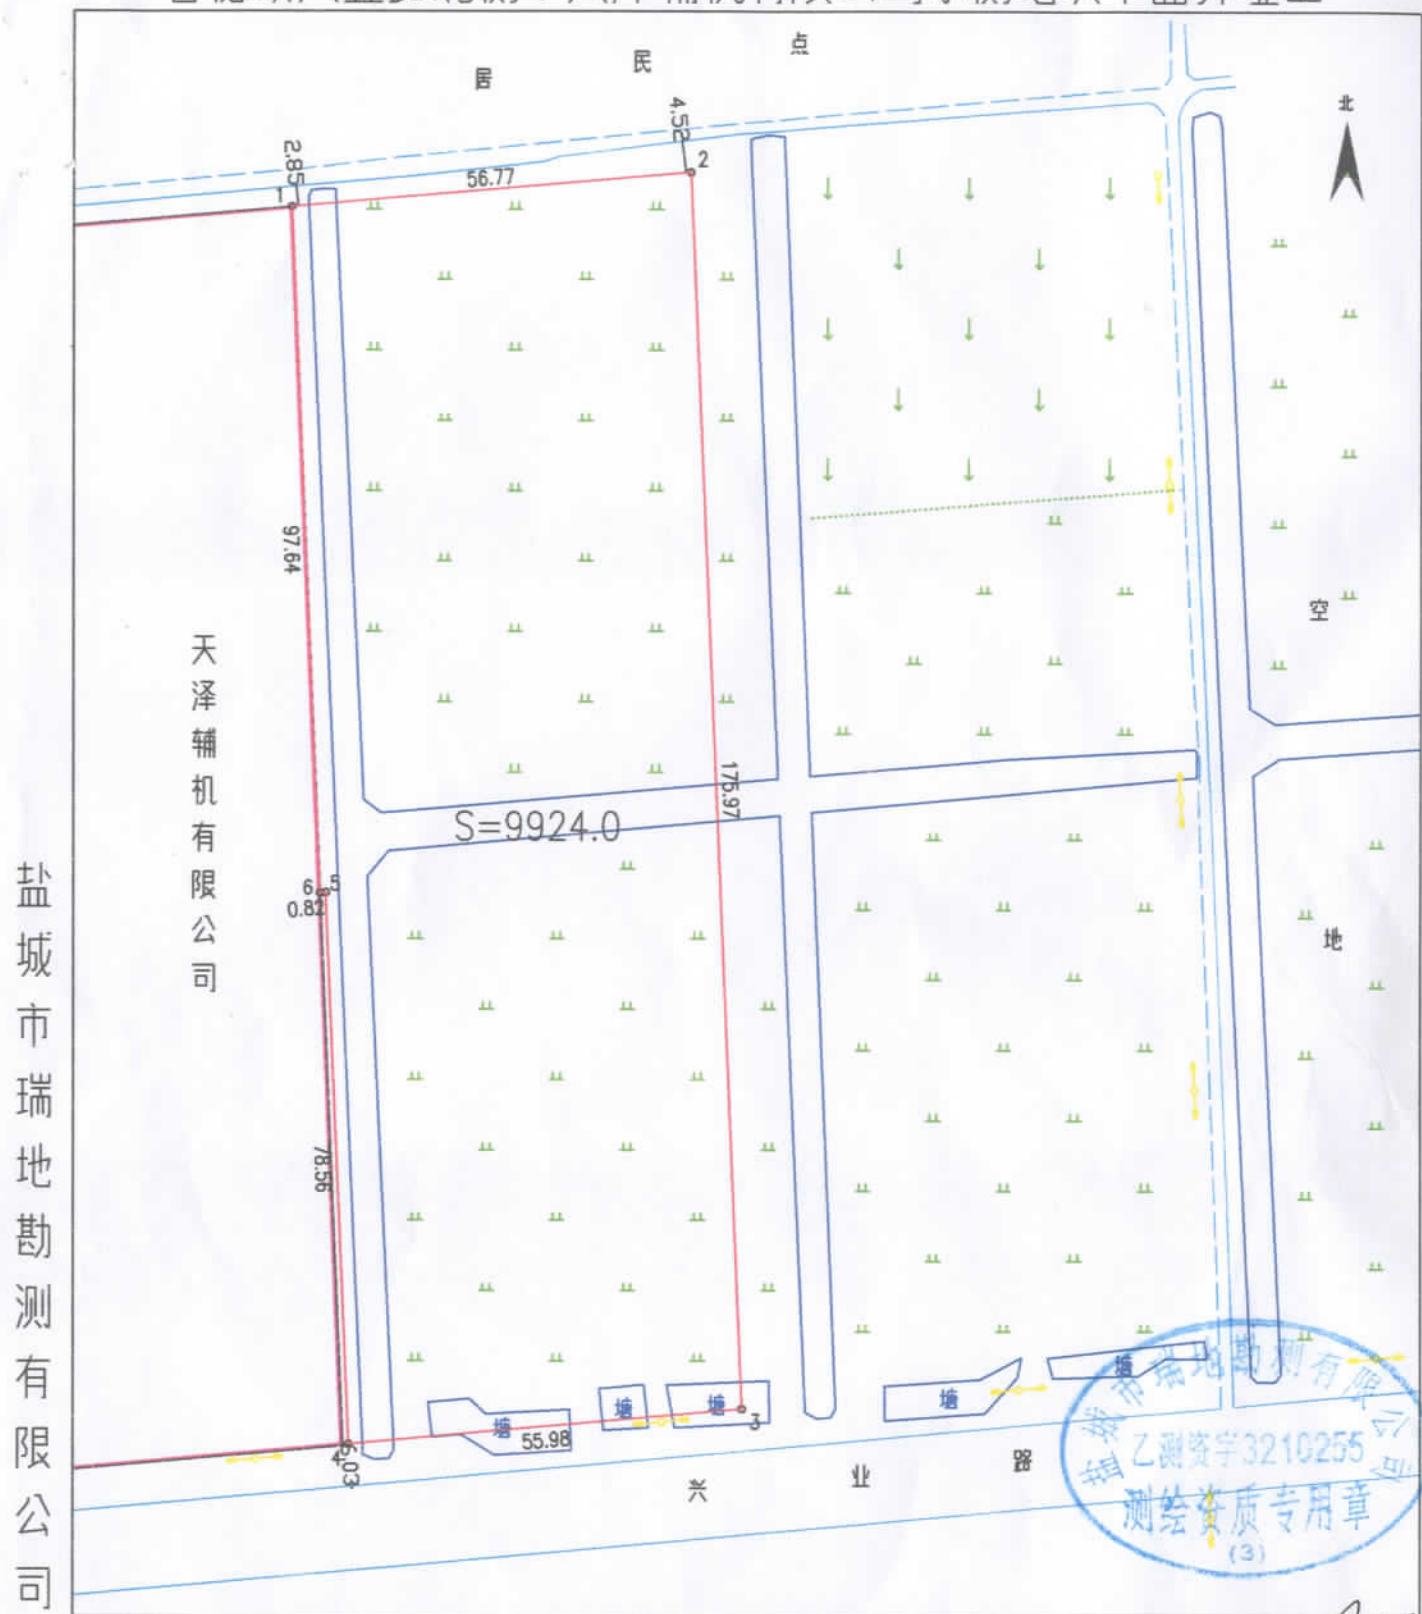

合德镇兴业路北侧、天泽辅机有限公司东侧地块平面界址图

绘图日期：2019年1月17日

1: 1000

绘图员：*[Signature]*

指界人：

审核员：

权属调查人：