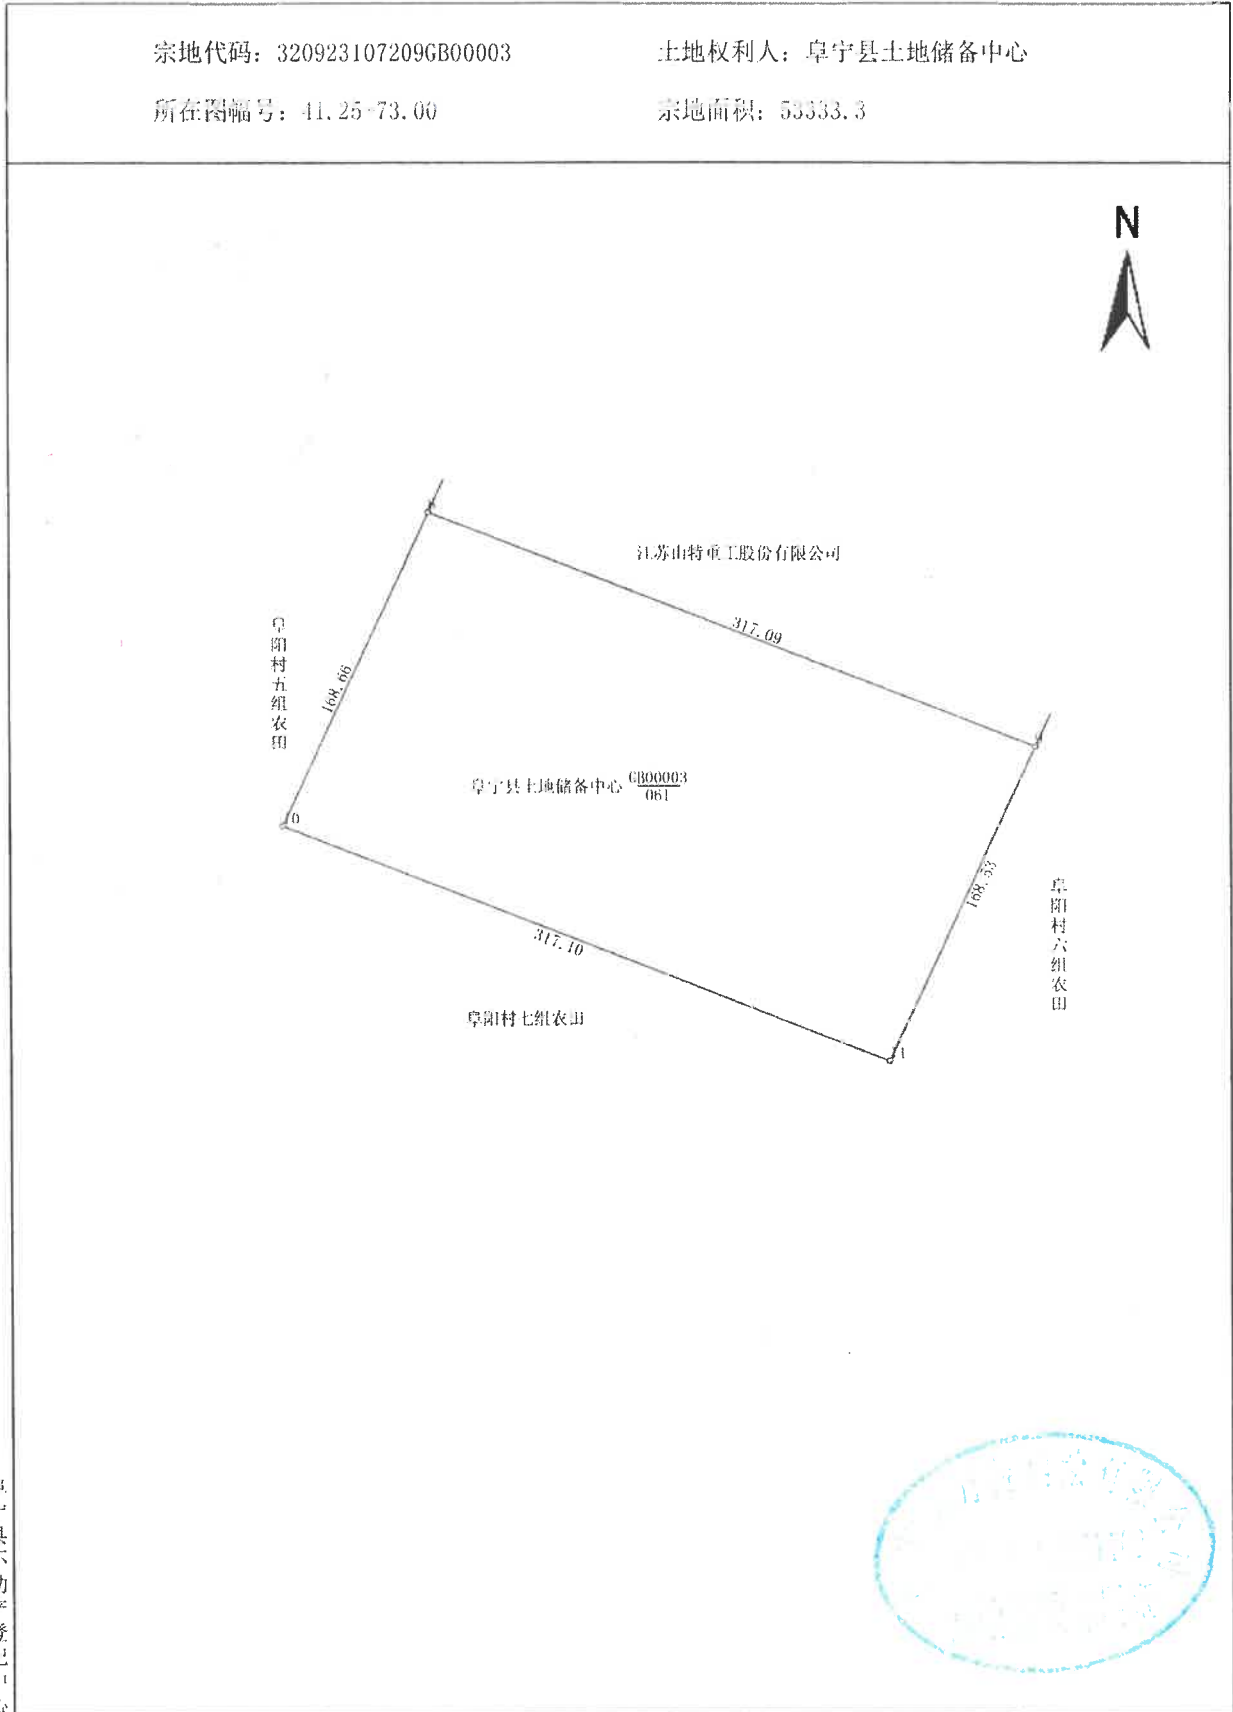

# 宗地图

单位：米/平方米

宗地代码：320923107209GB00003

土地权利人：阜宁县土地储备中心

所在图幅号：41.25-73.00

宗地面积：53333.3

阜宁县不动产登记中心

2019年1月解析法测绘界址点  
制图日期:2019年1月30日  
审核日期:2019年1月30日

1:3500

制图者:李海鸣  
审核者:陆志洋