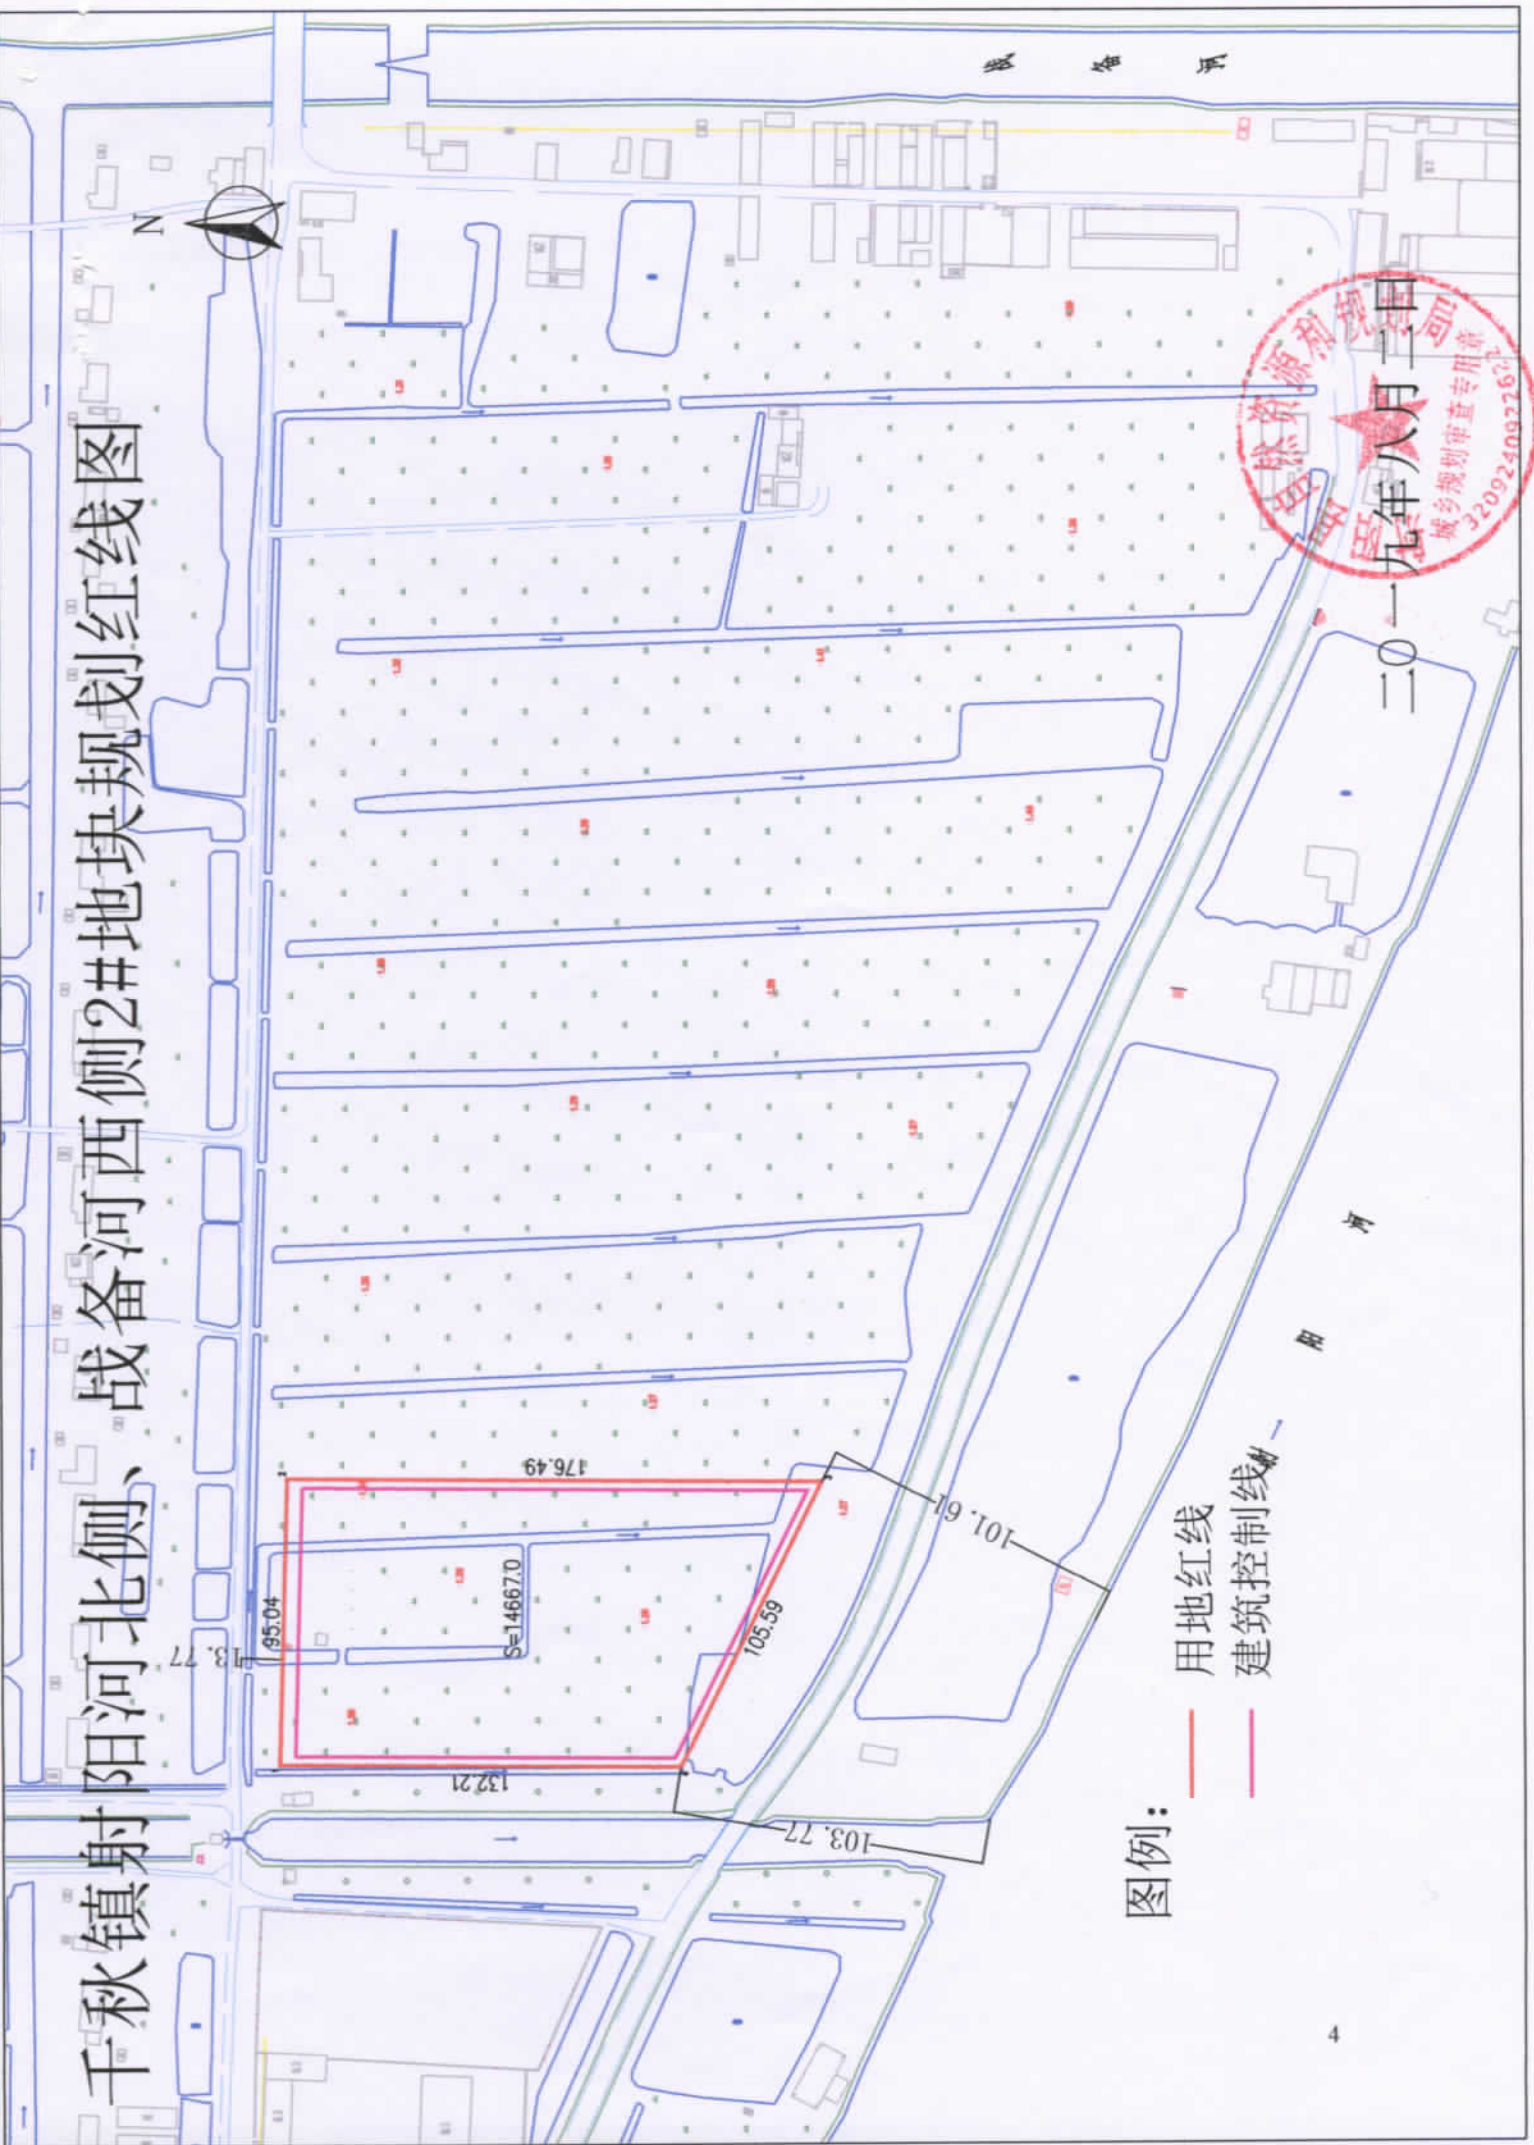

# 千秋镇射阳河北侧、战备河西侧2#地块规划红线图

二〇一九年八月二日

图例：  
—— 用地红线  
- - - 建筑控制线