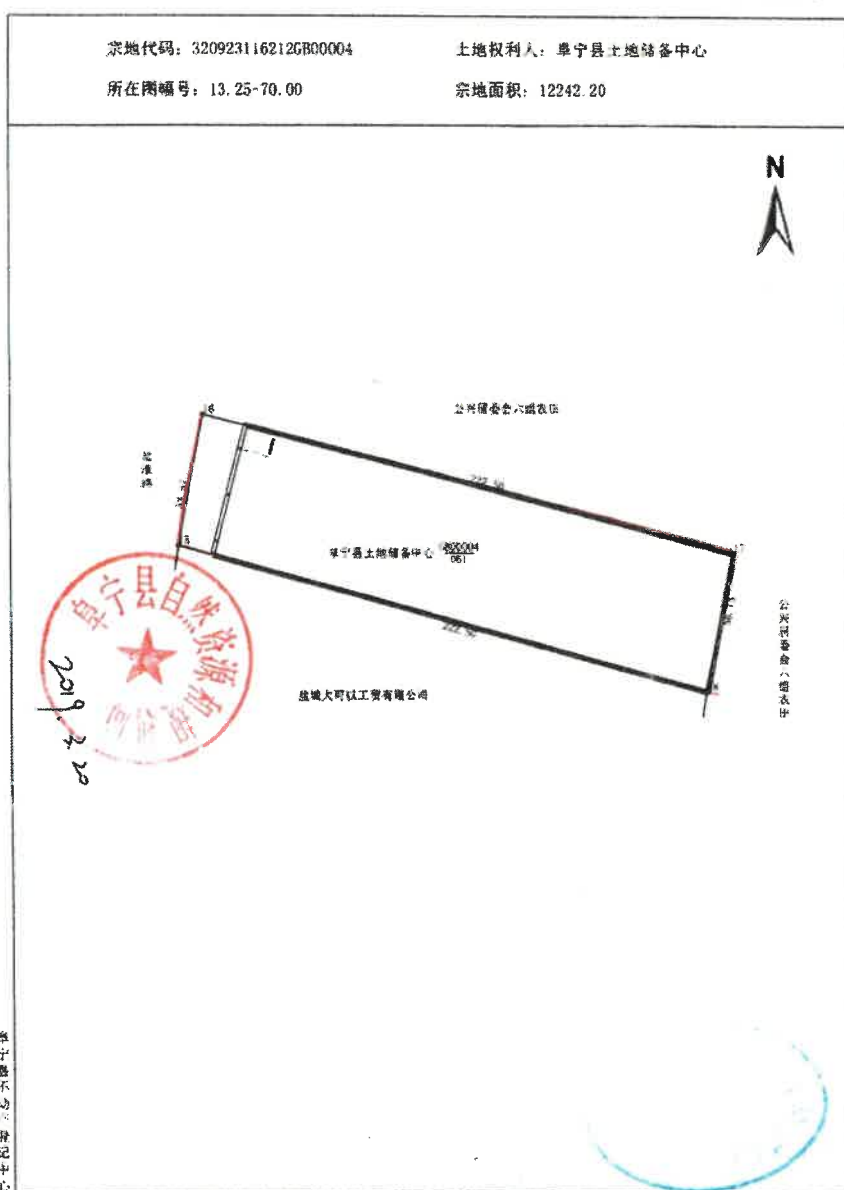

### 宗地图

单位：米/平方米

宗地代码：320923116212GB00004

土地权利人：单宁县土地储备中心

所在图幅号：13.25-70.00

宗地面积：12242.20

附 图 页

单宁县不动产登记中心

2019年1月解析法测绘界址点  
制图日期：2019年1月4日  
审核日期：2019年1月4日

1:2000

制图者：李海刚  
审核者：陆小芹