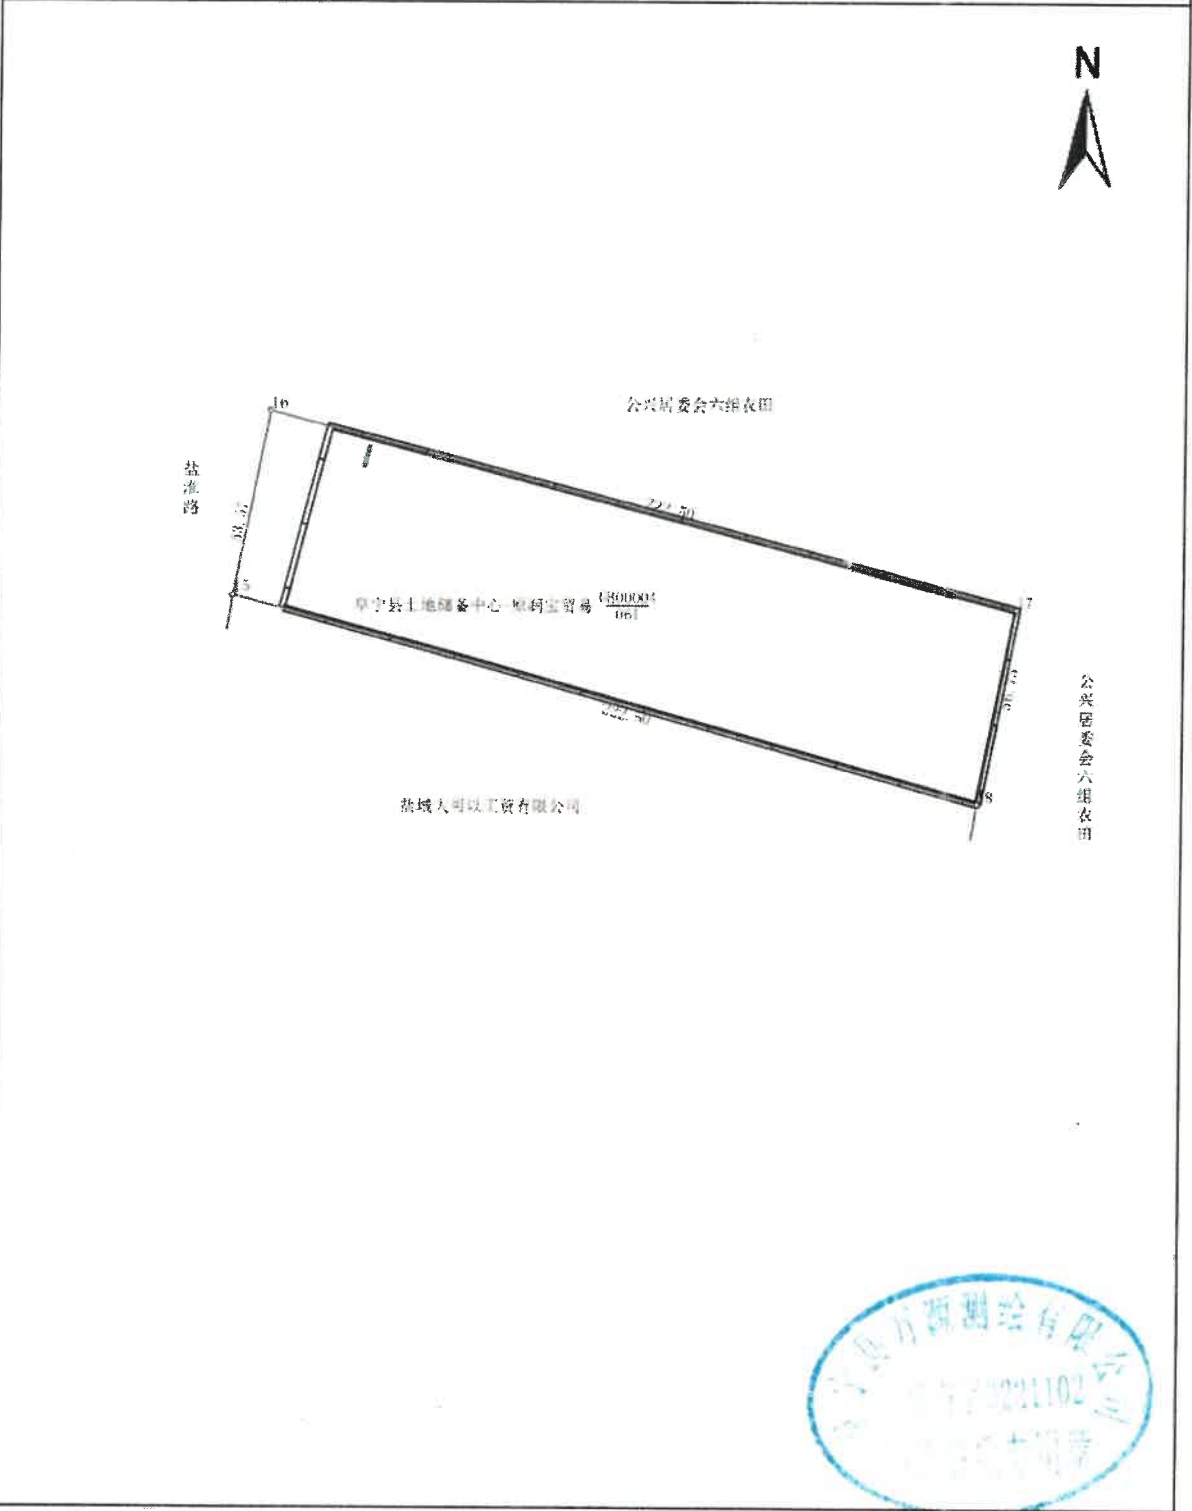

# 宗地图

单位：米/平方米

宗地代码：320923116212GB00004      土地权利人：阜宁县土地储备中心-原润宝贸易  
所在图幅号：13.25-70.00      宗地面积：12242.20

阜宁县不动产登记中心

2019年1月解析法测绘界址点  
制图日期：2019年1月4日  
审核日期：2019年1月4日

1:2000

制图者：李海鹏  
审核者：陆志洋