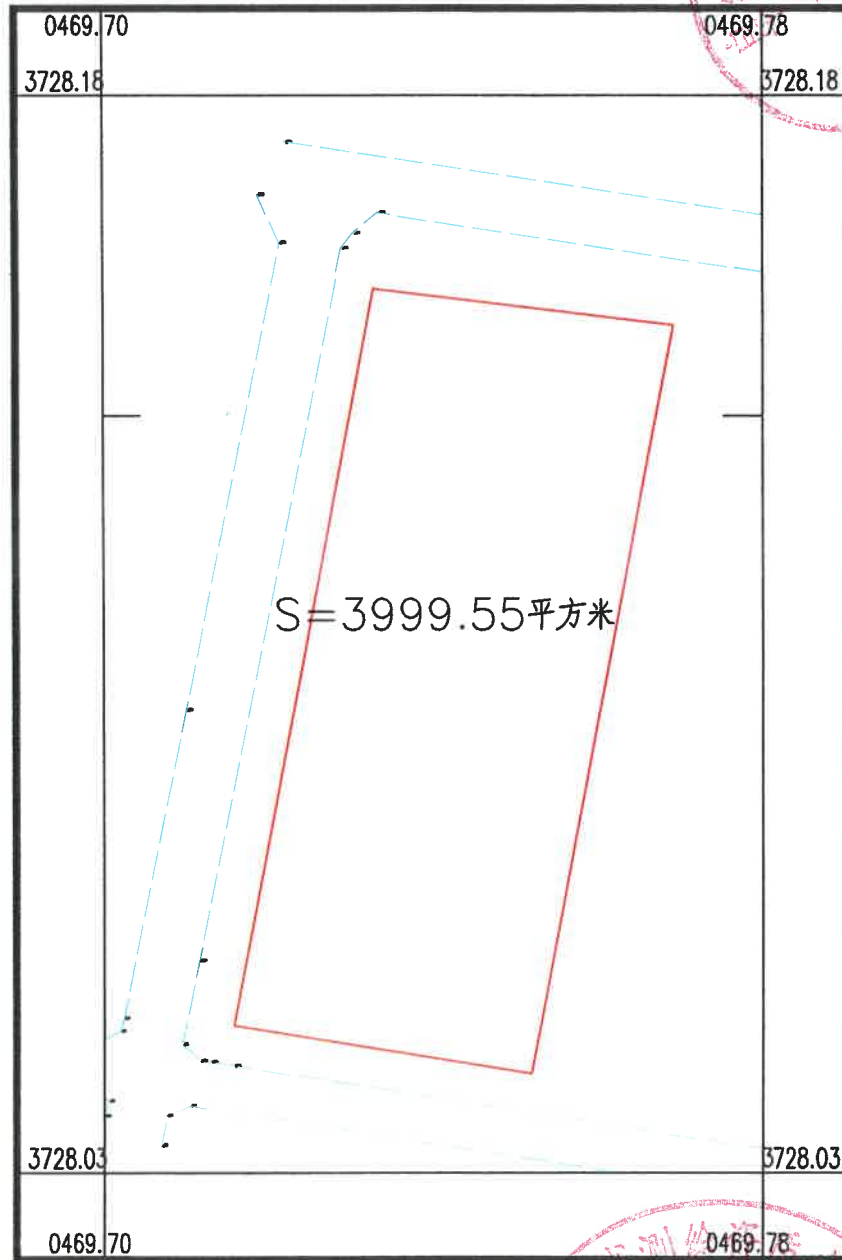

企盛阀门盐城有限公司
3728.035-40469.695

阜宁县测绘队

附注: CGCS2000坐标系 1:1000
1985年黄海高程基准
2017年图式
2019年7月数字化成图