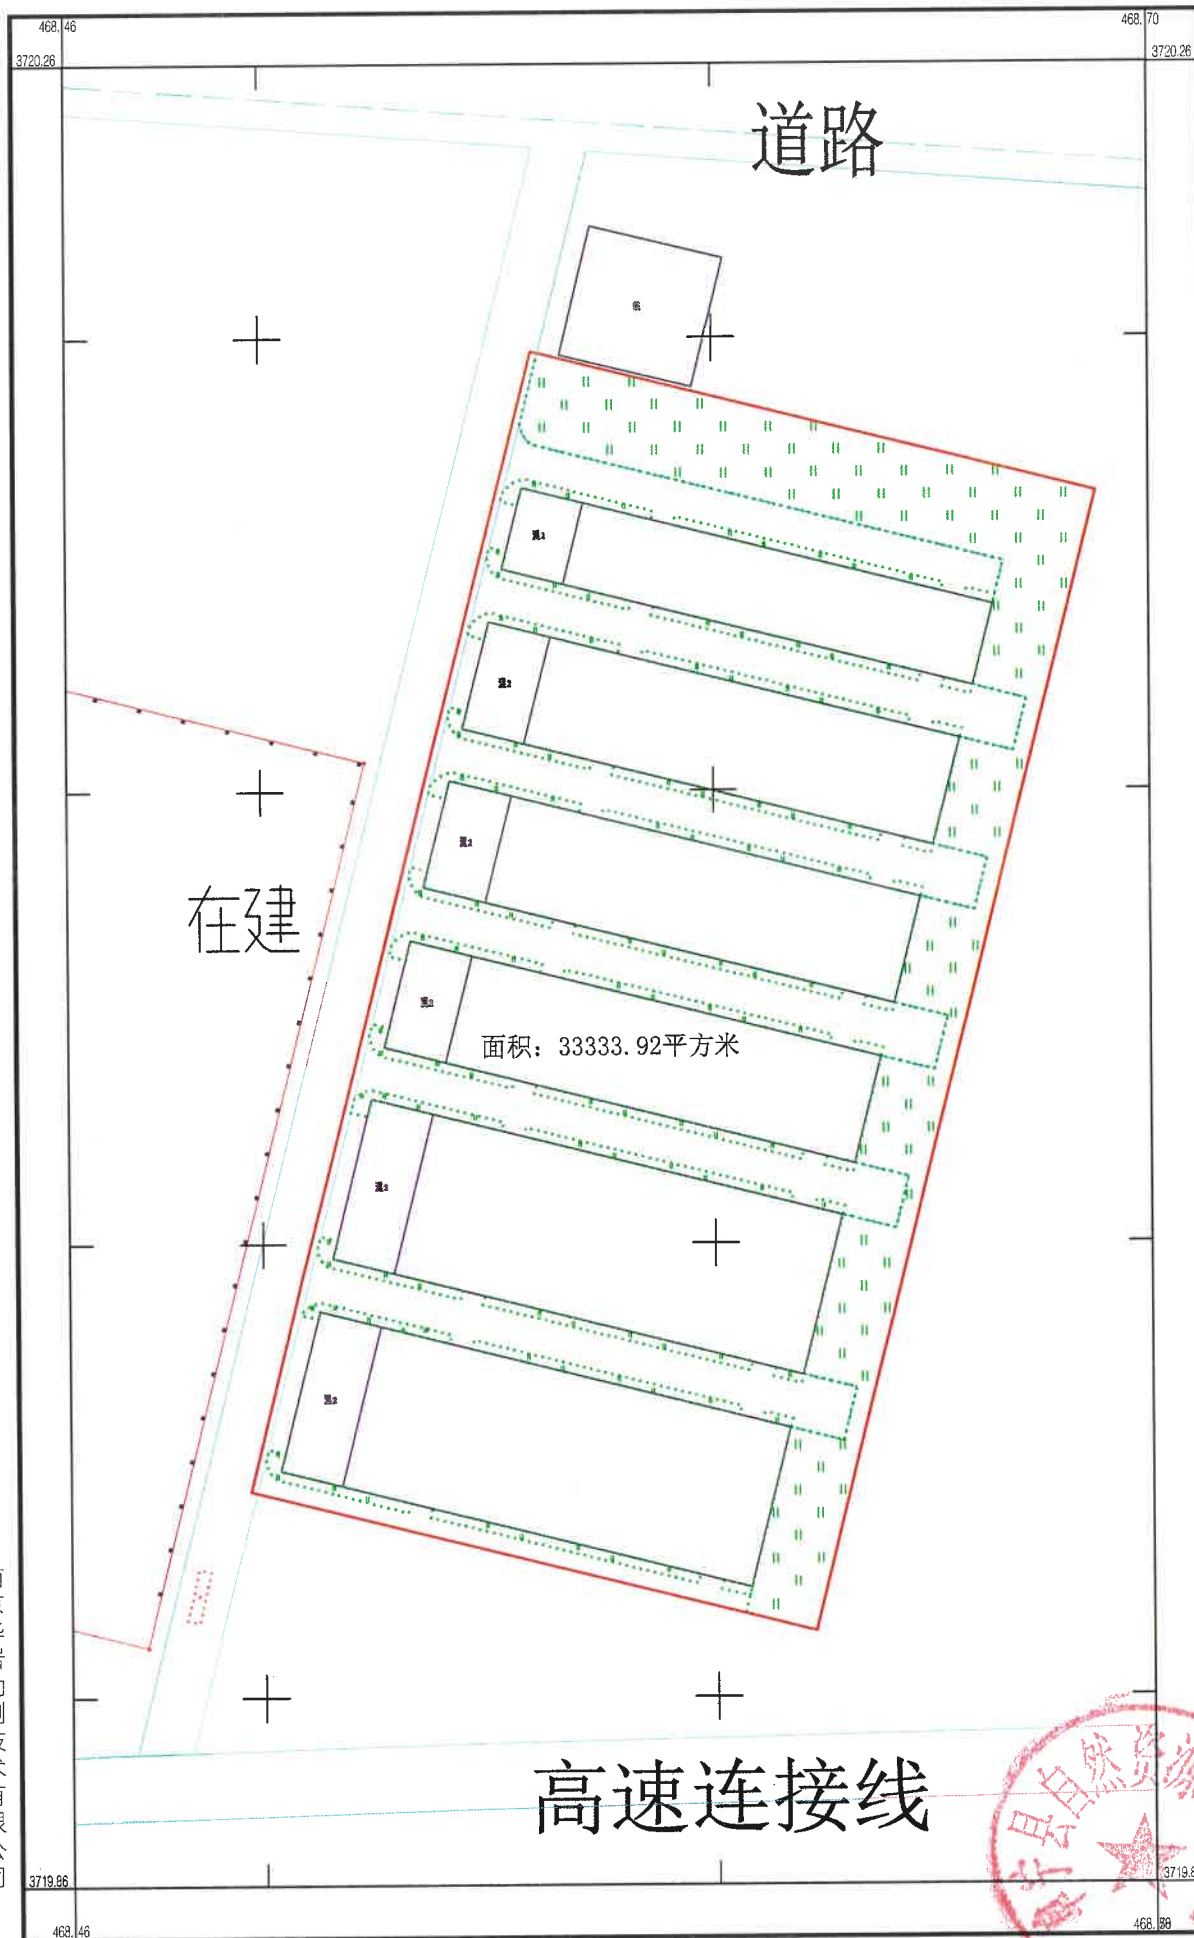

东沟工业地产

3719.858-468.457

南京华岩勘测技术有限公司

CGCS2000坐标系
1985年黄海高程基准
2019年7月数字化成图

1:1000

附注: 未加盖本单位“测绘资质专用章”无效

编制: 薄鹏
审核: 钱冬冬