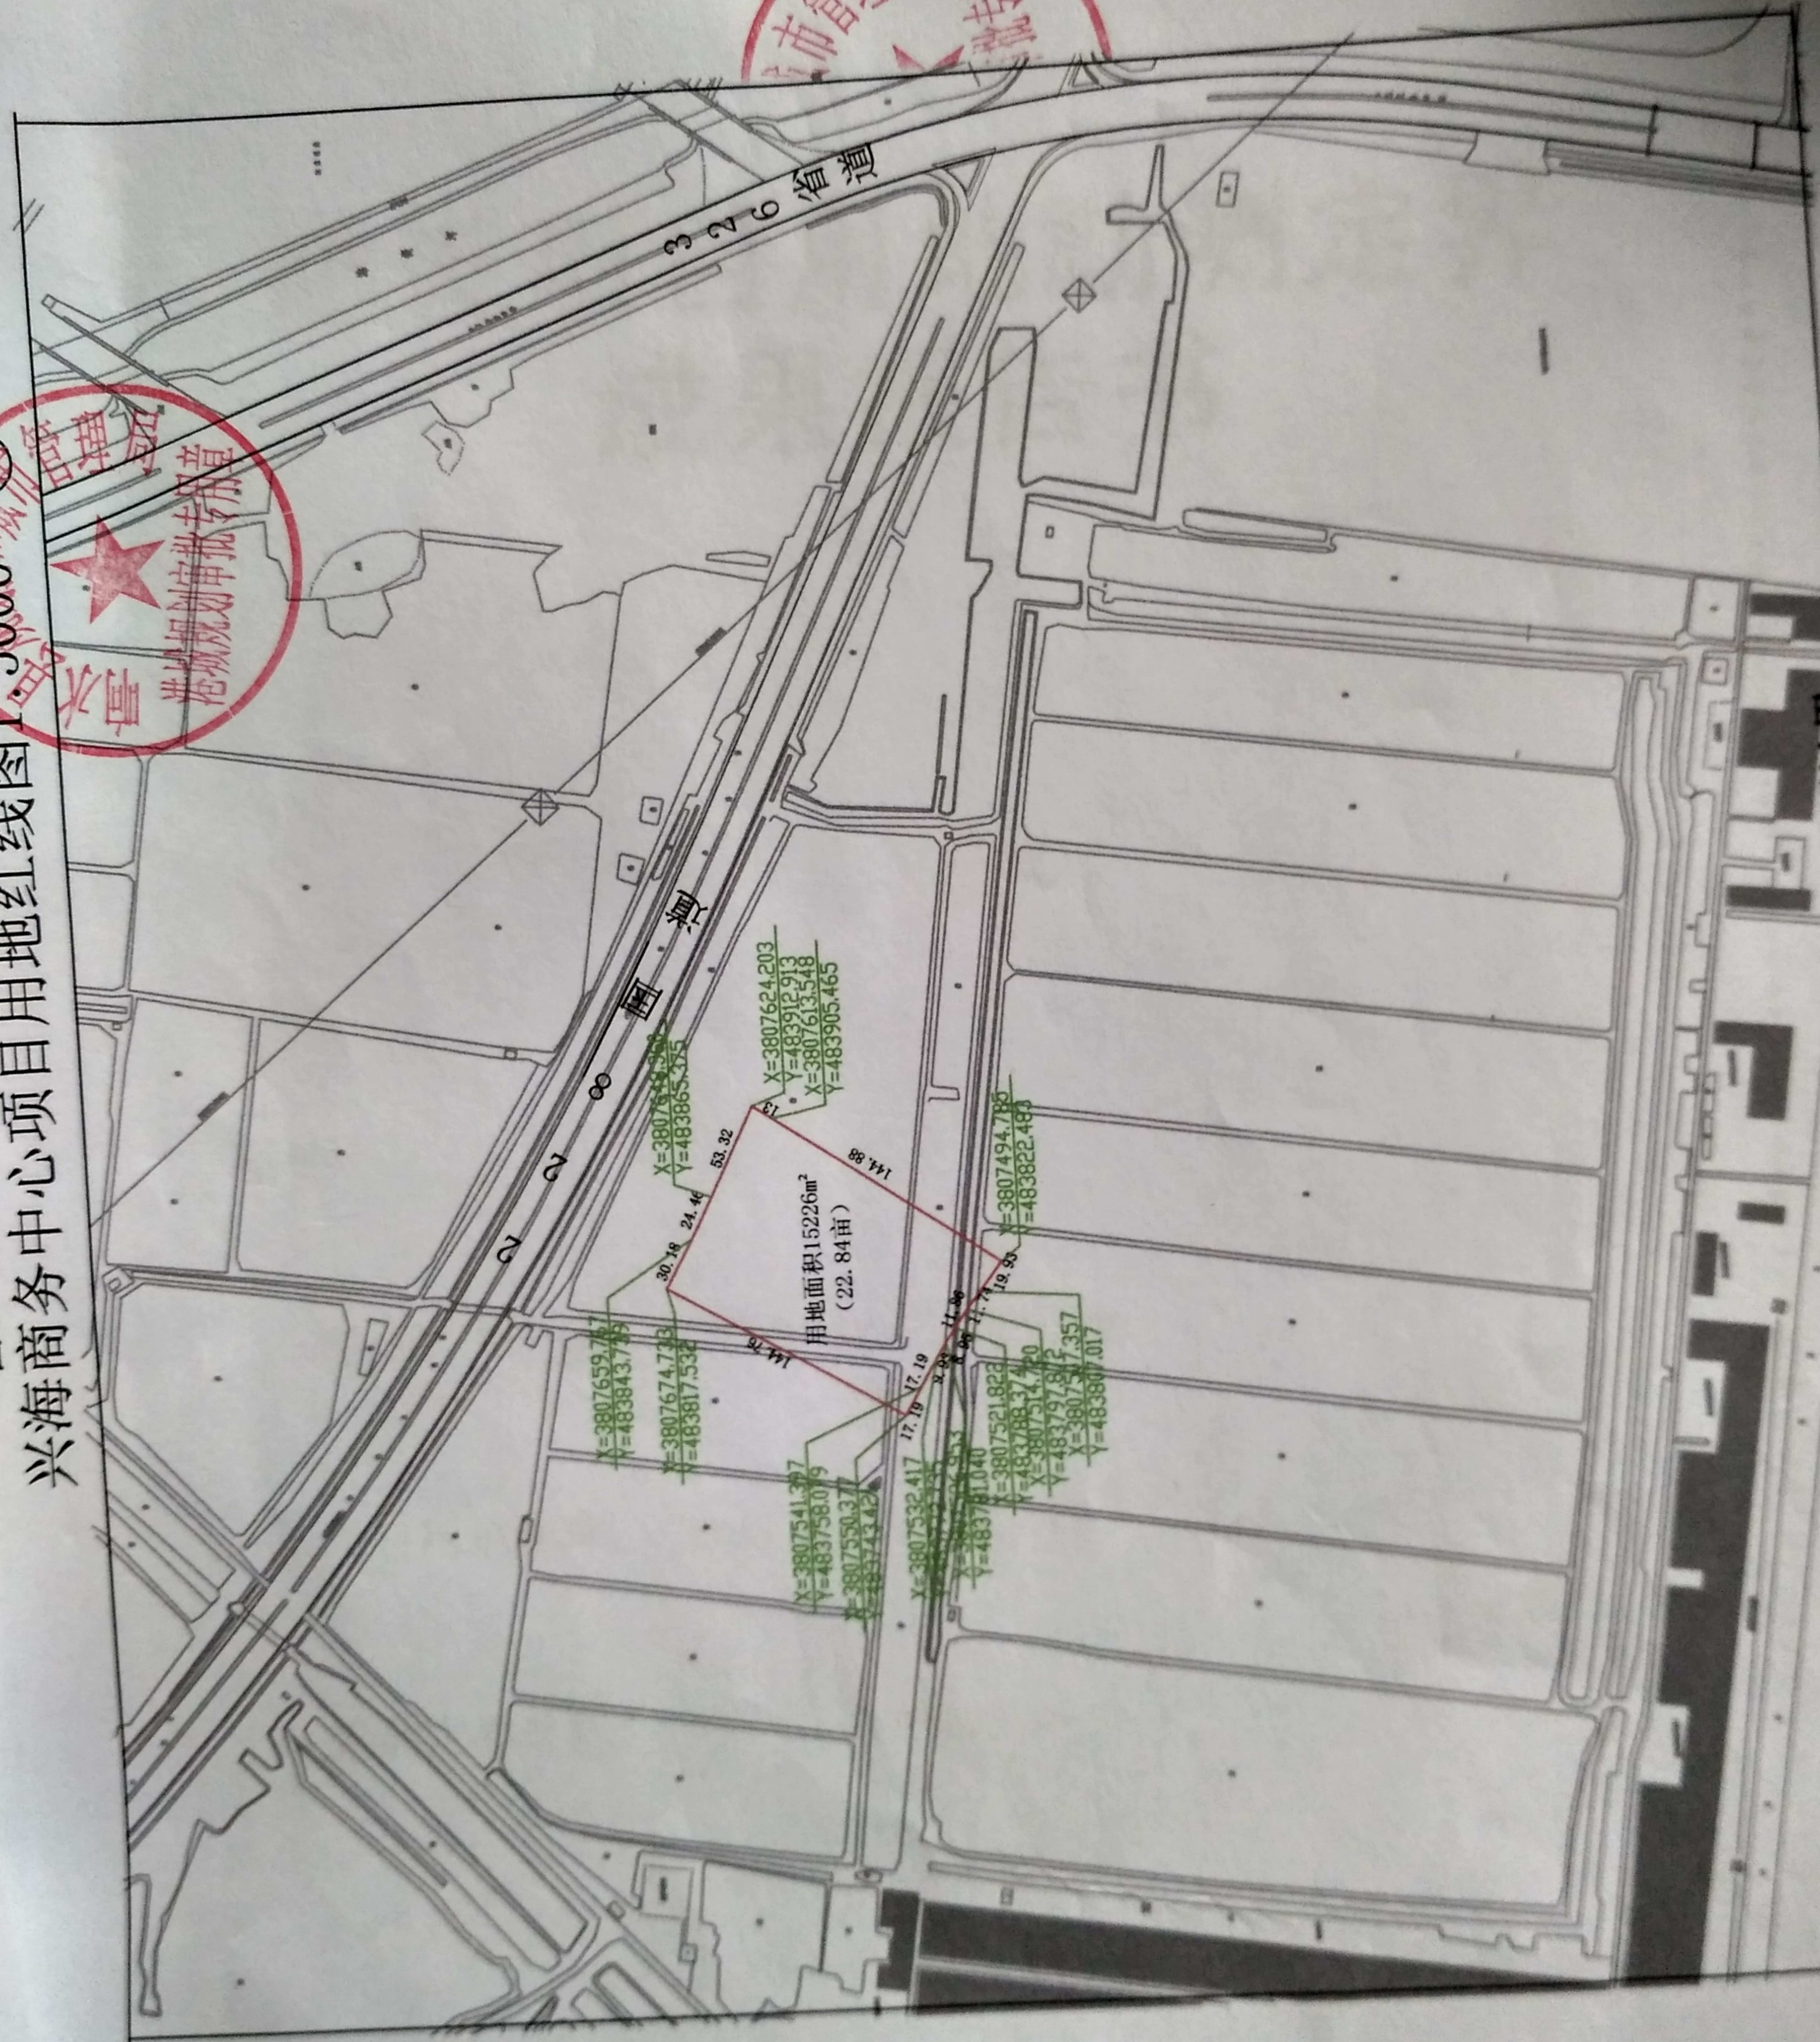

兴海商务中心项目用地红线图 1:5000

由 Autodesk 教育版产品制作

由 Autodesk 教育版产品制作

渤海大街