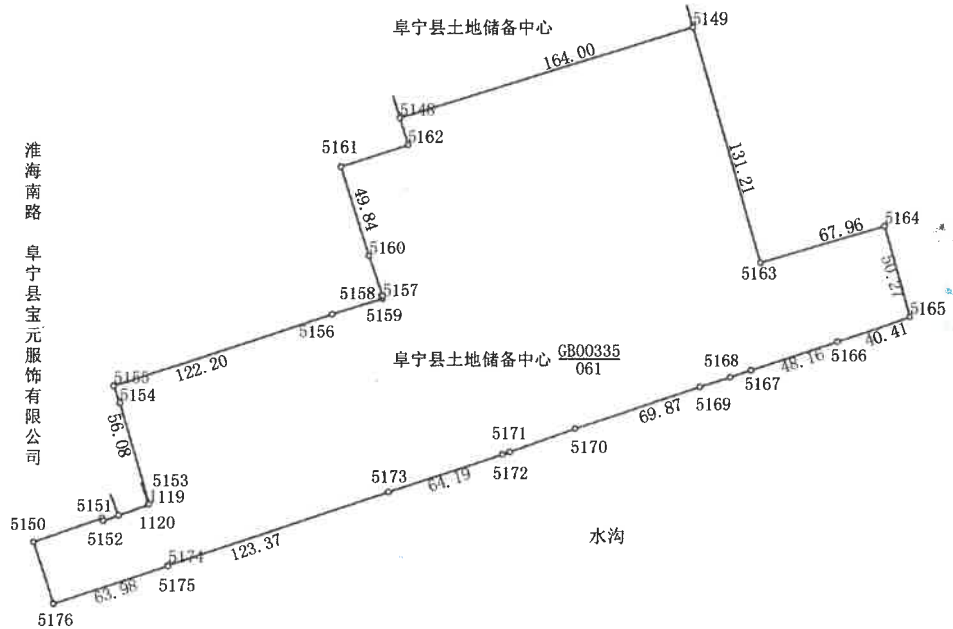

# 宗地图

单位: 米/平方米

宗地代码: 320923115037GB00335  
土地权利人: 阜宁县土地储备中心  
所在图幅号: 3717.00-462.00  
宗地面积: 57303.42

- 5162-5148: 15.22
- 5161-5162: 37.17
- 5159-5160: 22.38
- 5158-5159: 0.50
- 5157-5158: 1.54
- 5156-5157: 27.75
- 5154-5155: 9.85
- 1119-5153: 0.42
- 1120-1119: 16.78
- 5152-1120: 8.37
- 5151-5152: 1.68
- 5150-5151: 39.04
- 5176-5150: 34.76
- 5174-5175: 0.36
- 5171-5172: 4.14
- 5170-5171: 37.66
- 5168-5169: 17.35
- 5167-5168: 12.20

阜宁县益林镇村房屋开发有限责任公司

阜宁县不动产登记中心

2018年4月解析法测绘界址点  
制图日期: 2018年7月11日  
审核日期: 2018年7月11日

1:4000

制图者: 李海鸥  
审核者: 陆志洋