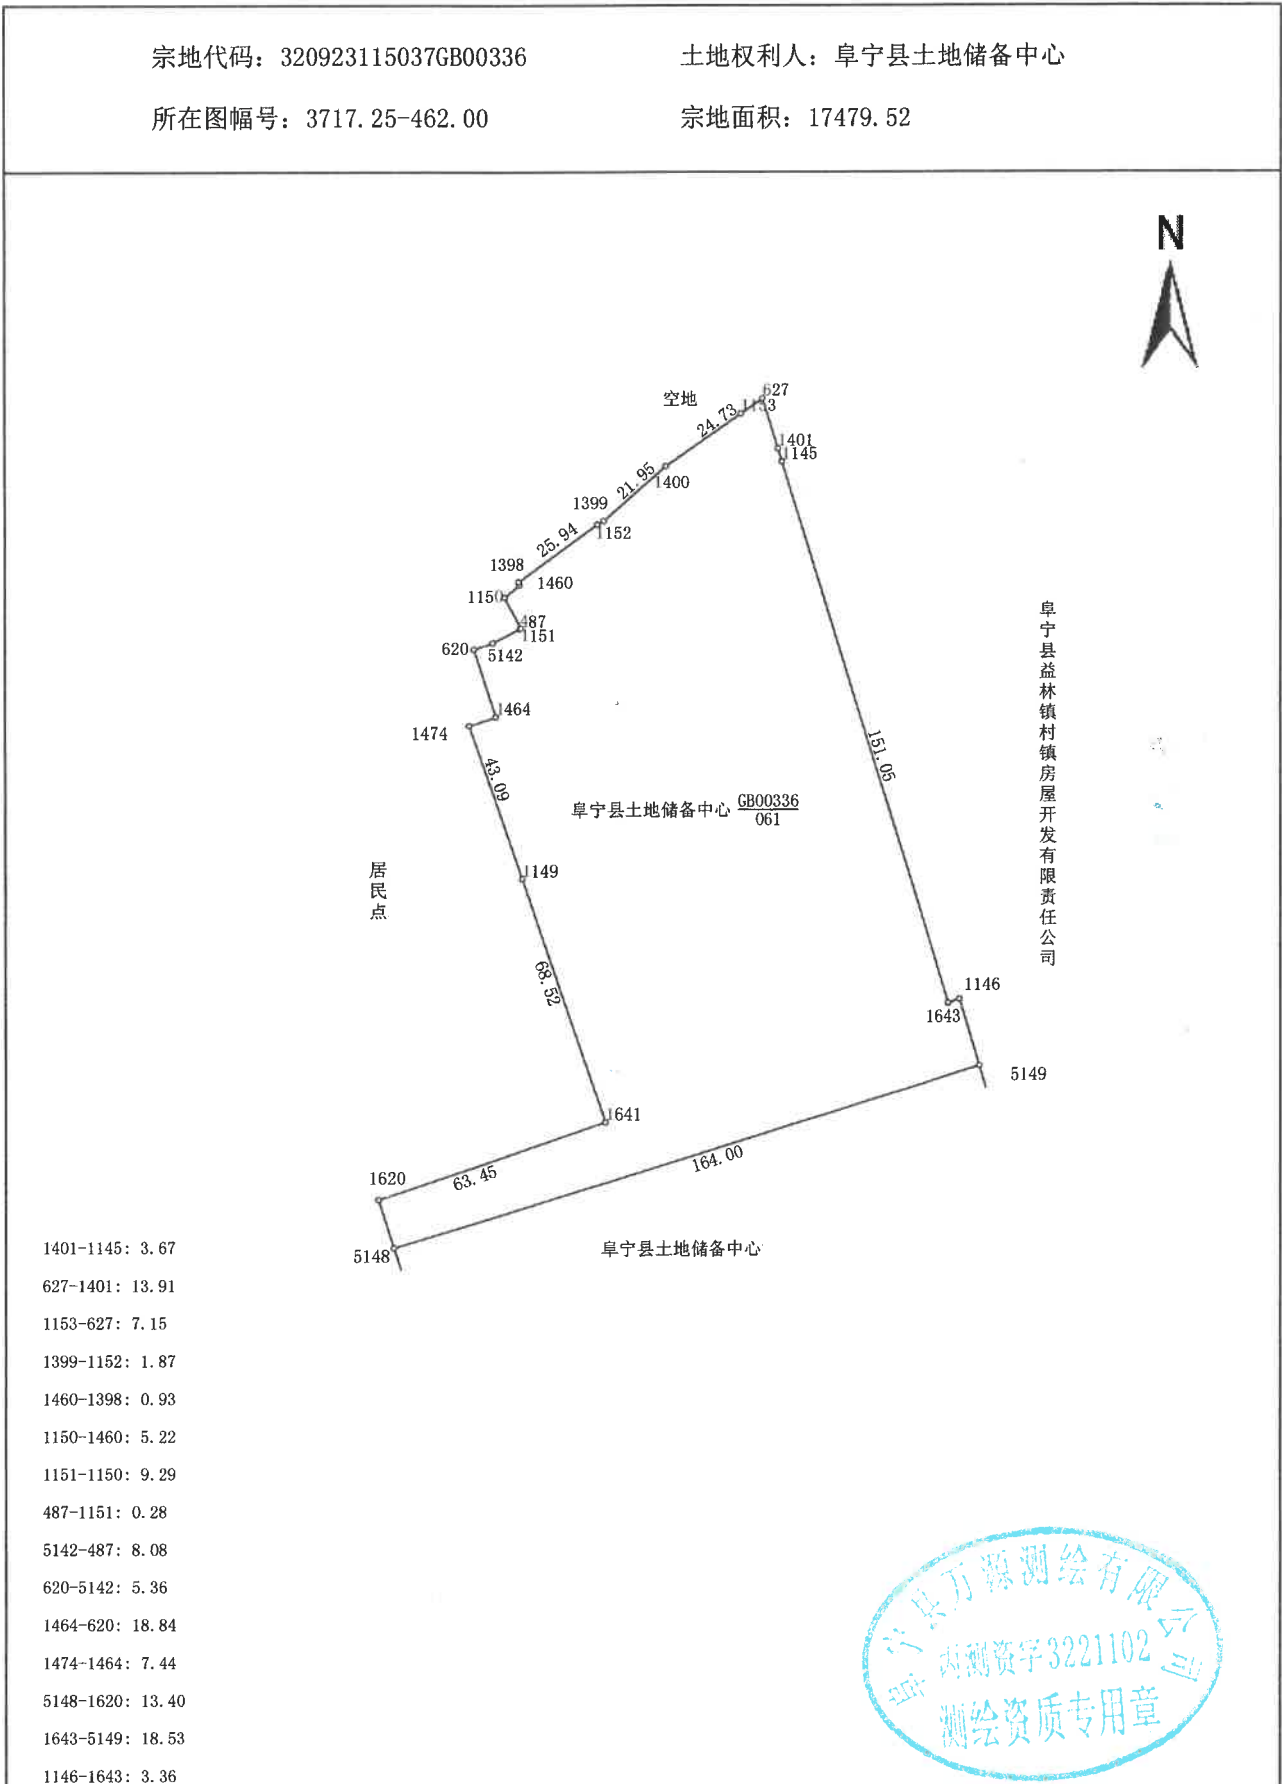

宗地图

单位：米/平方米

宗地代码：320923115037GB00336

土地权利人：阜宁县土地储备中心

所在图幅号：3717.25-462.00

宗地面积：17479.52

阜宁县不动产登记中心

1:2000

2018年4月解析法测绘界址点
制图日期：2018年7月11日
审核日期：2018年7月11日

制图者：李海鸥
审核者：陆志洋