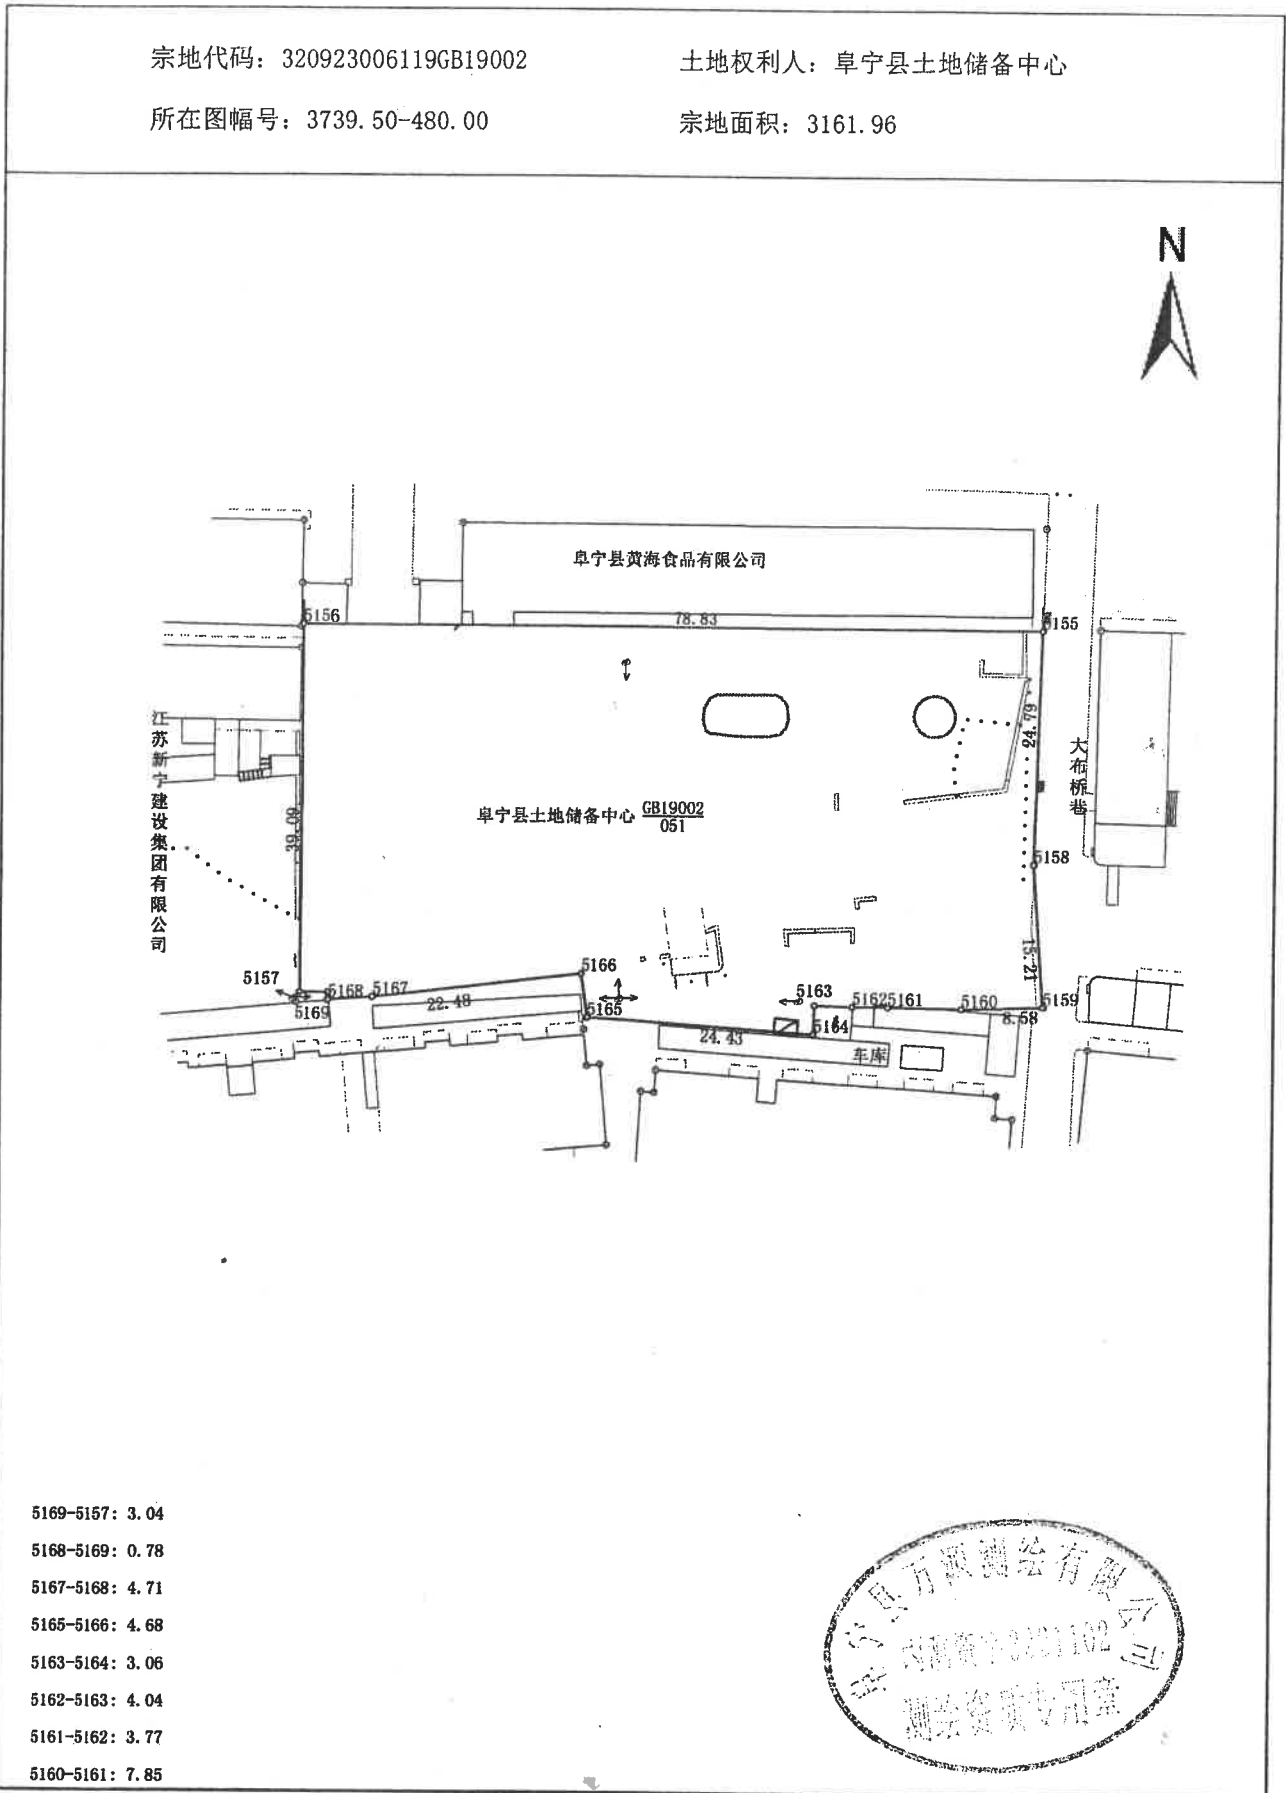

# 宗地图

单位：米/平方米

宗地代码：320923006119GB19002

土地权利人：阜宁县土地储备中心

所在图幅号：3739.50-480.00

宗地面积：3161.96

- 5169-5157: 3.04
- 5168-5169: 0.78
- 5167-5168: 4.71
- 5165-5166: 4.68
- 5163-5164: 3.06
- 5162-5163: 4.04
- 5161-5162: 3.77
- 5160-5161: 7.85

阜宁县不动产登记中心

2018年2月解析法测绘界址点  
制图日期:2018年3月30日  
审核日期:2018年3月30日

1:800

制图者:李海鸣  
审核者:陆志洋