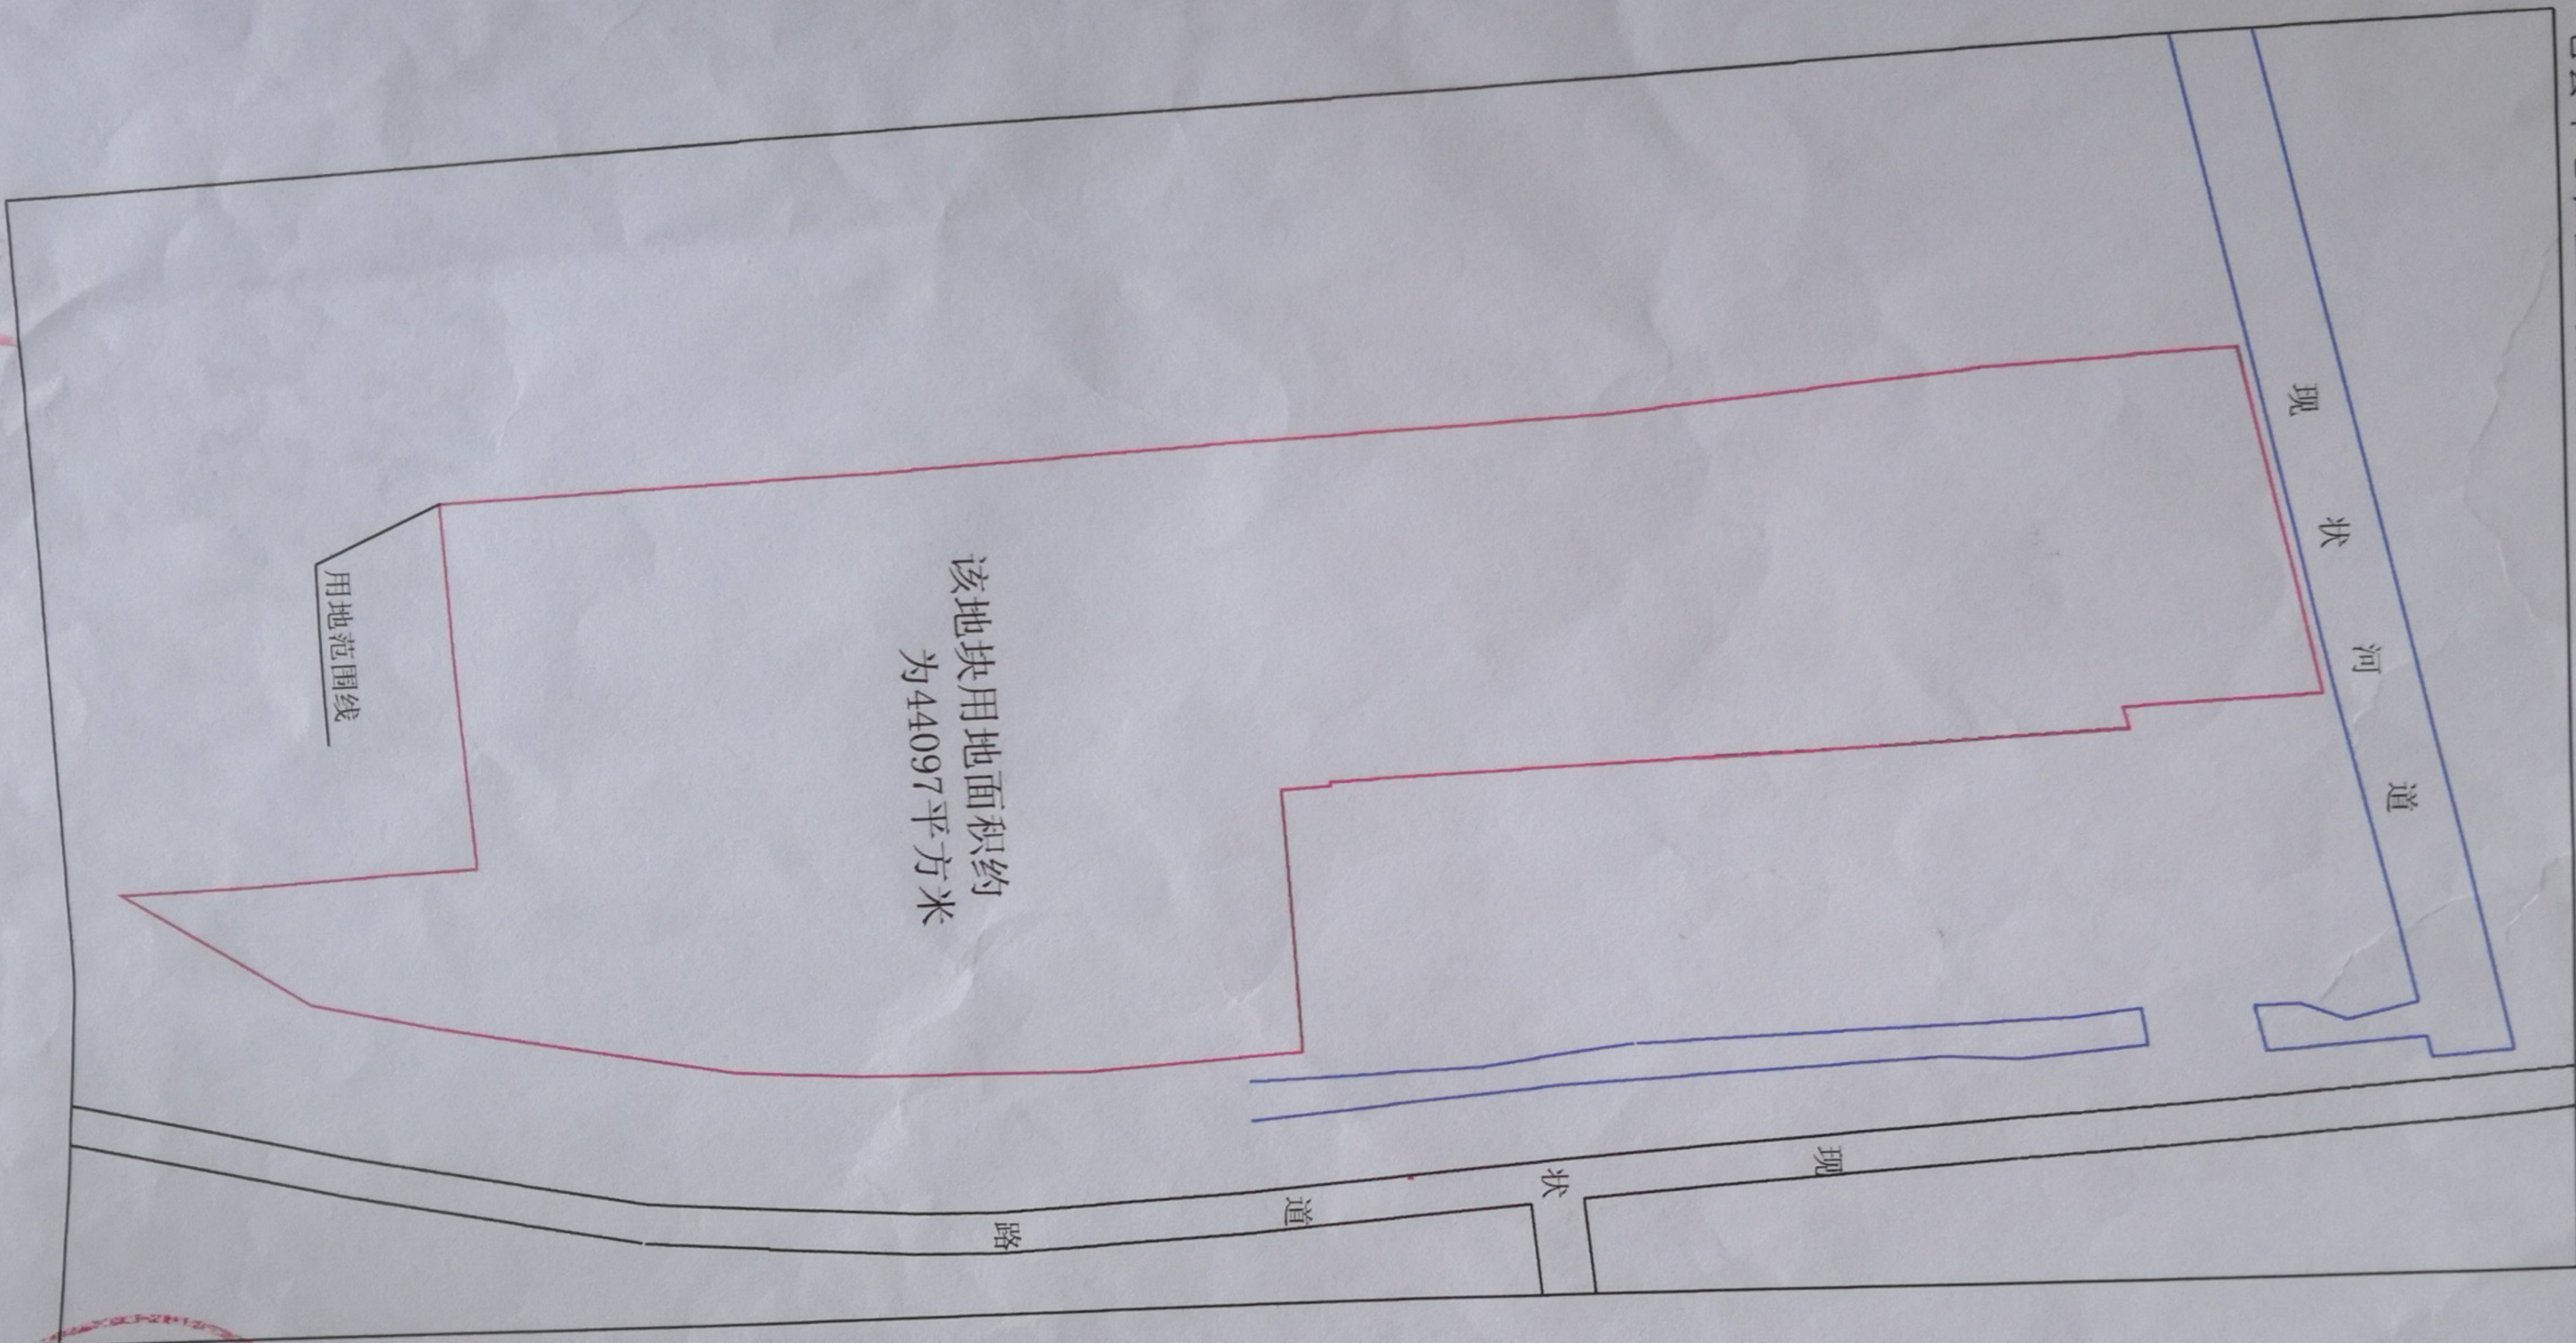

七套中心社区七套居境内，308县道北侧地块用地范围图 1:2500 

审批专用章

社区工程队

楠水县木...
审批专用章