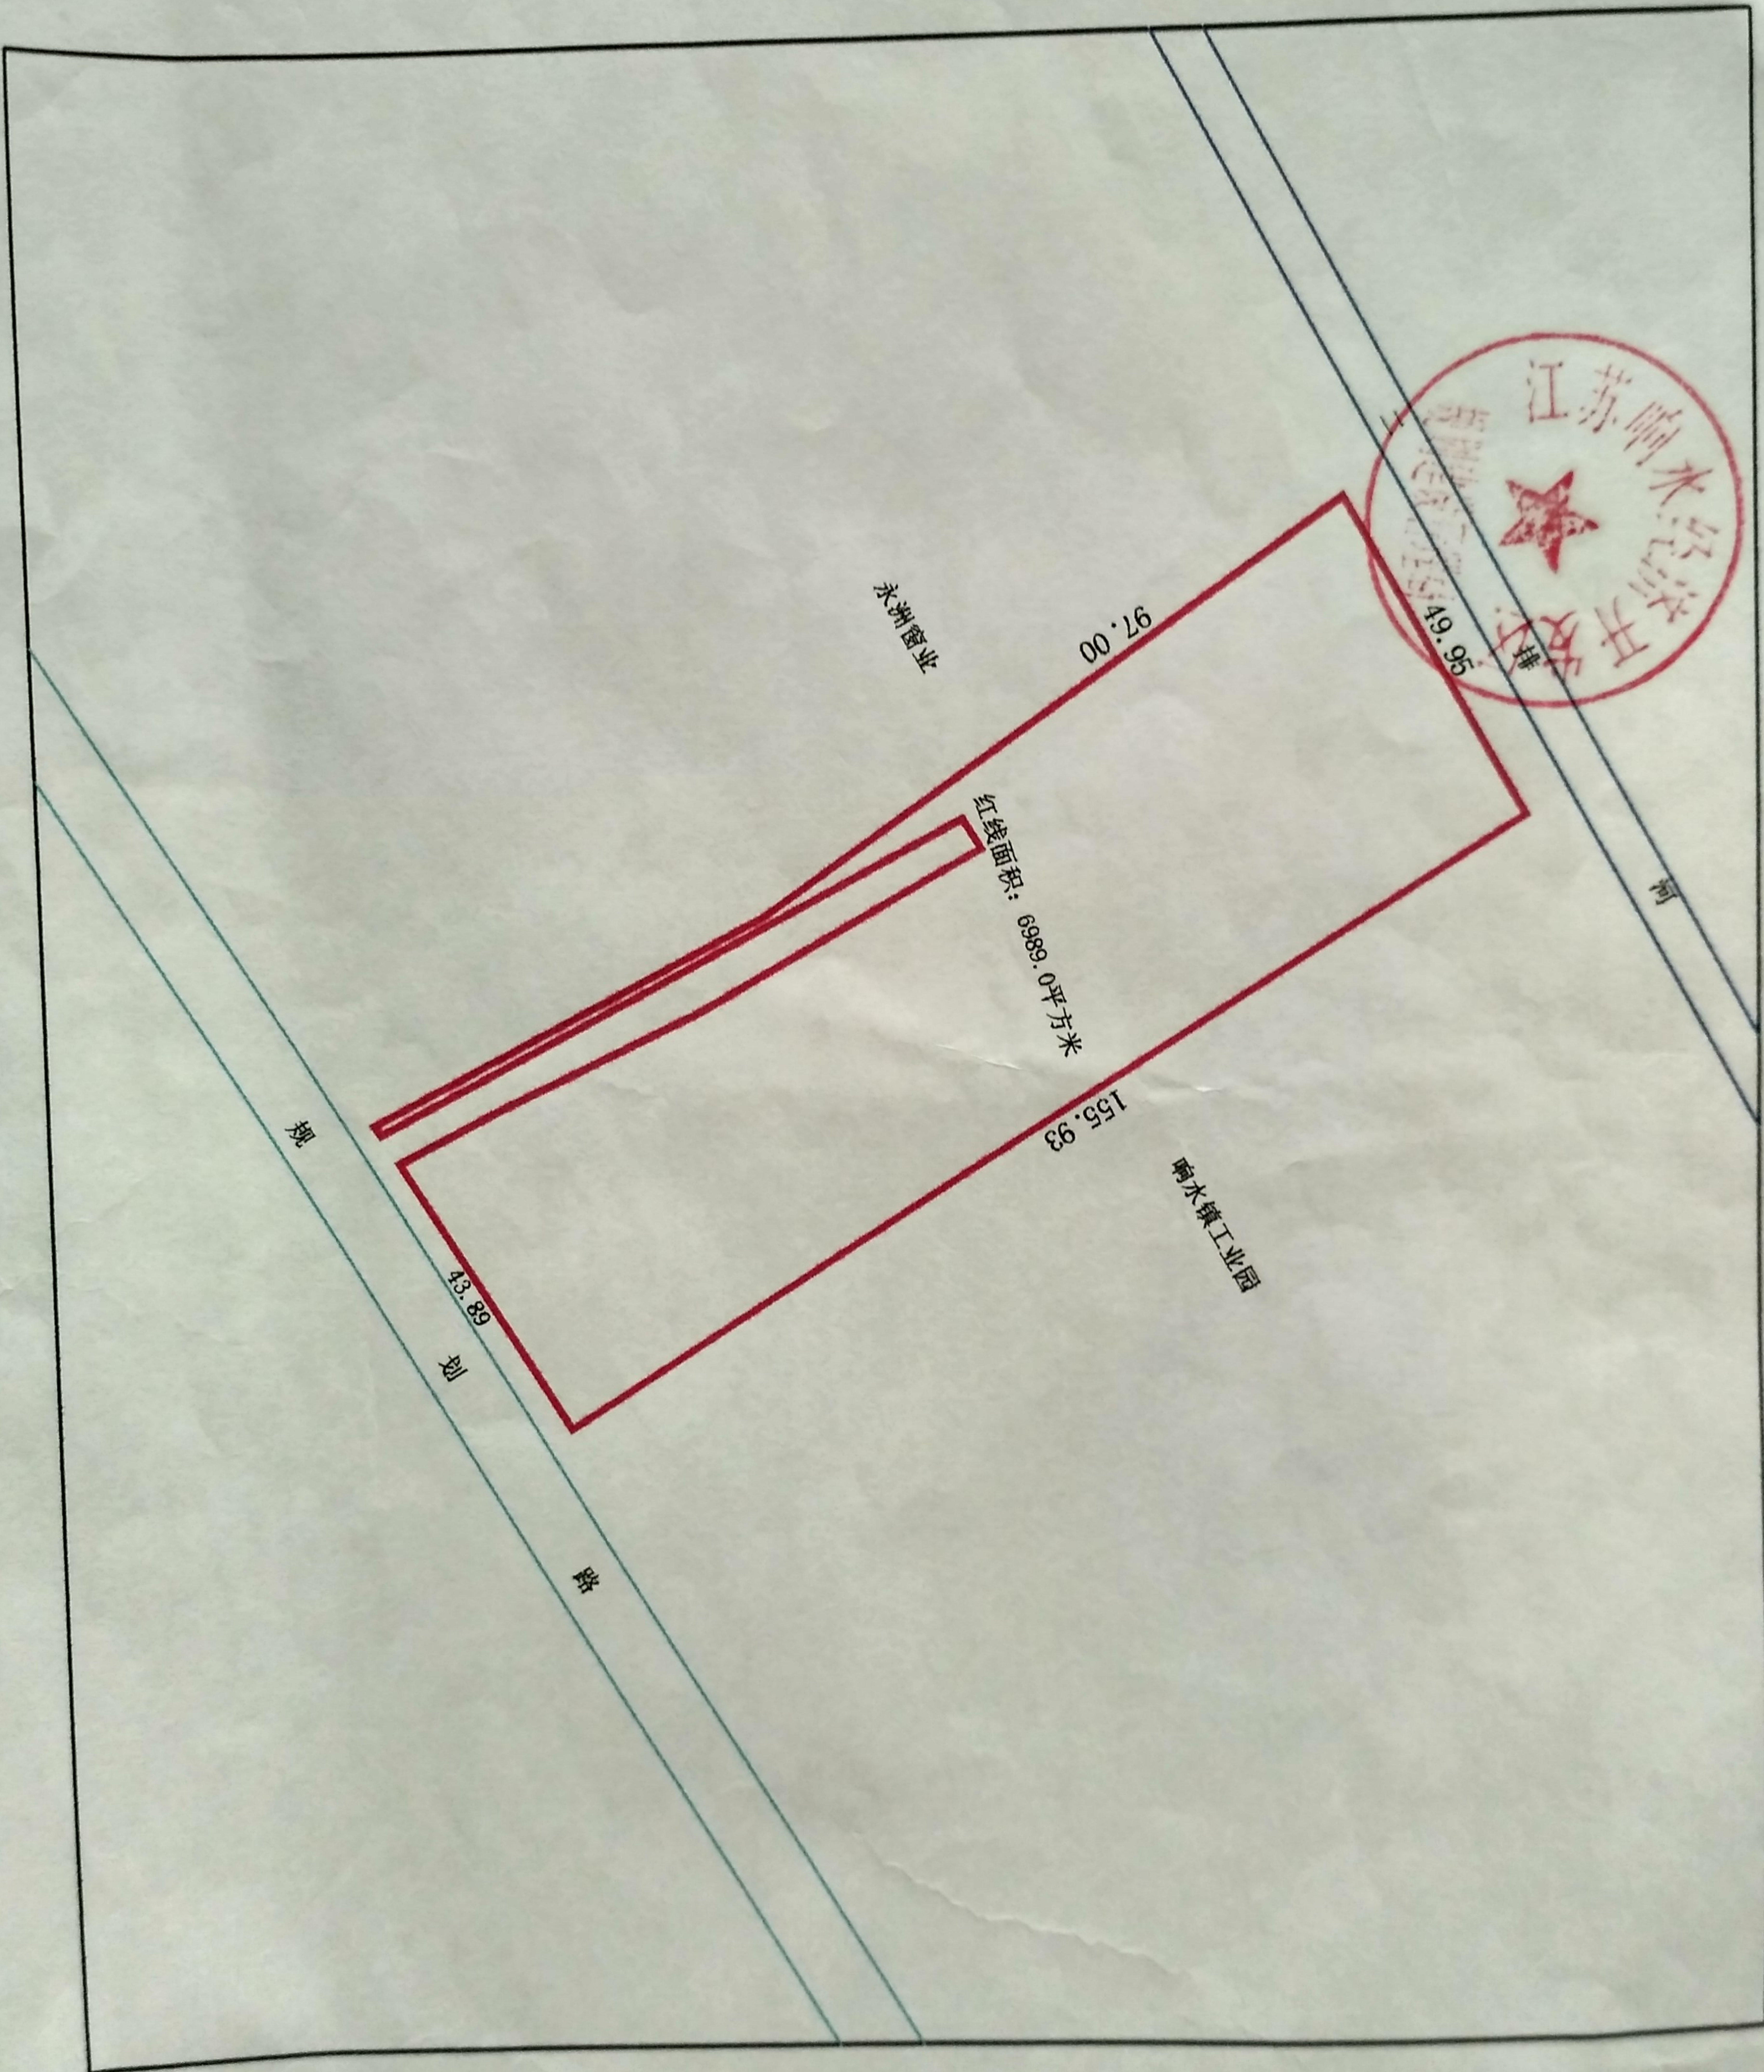

# 响水经济开发区2018G011项目用地红线图

由 Autodesk 教育版 (MAX) 制作

由 Autodesk 教育版产品制作