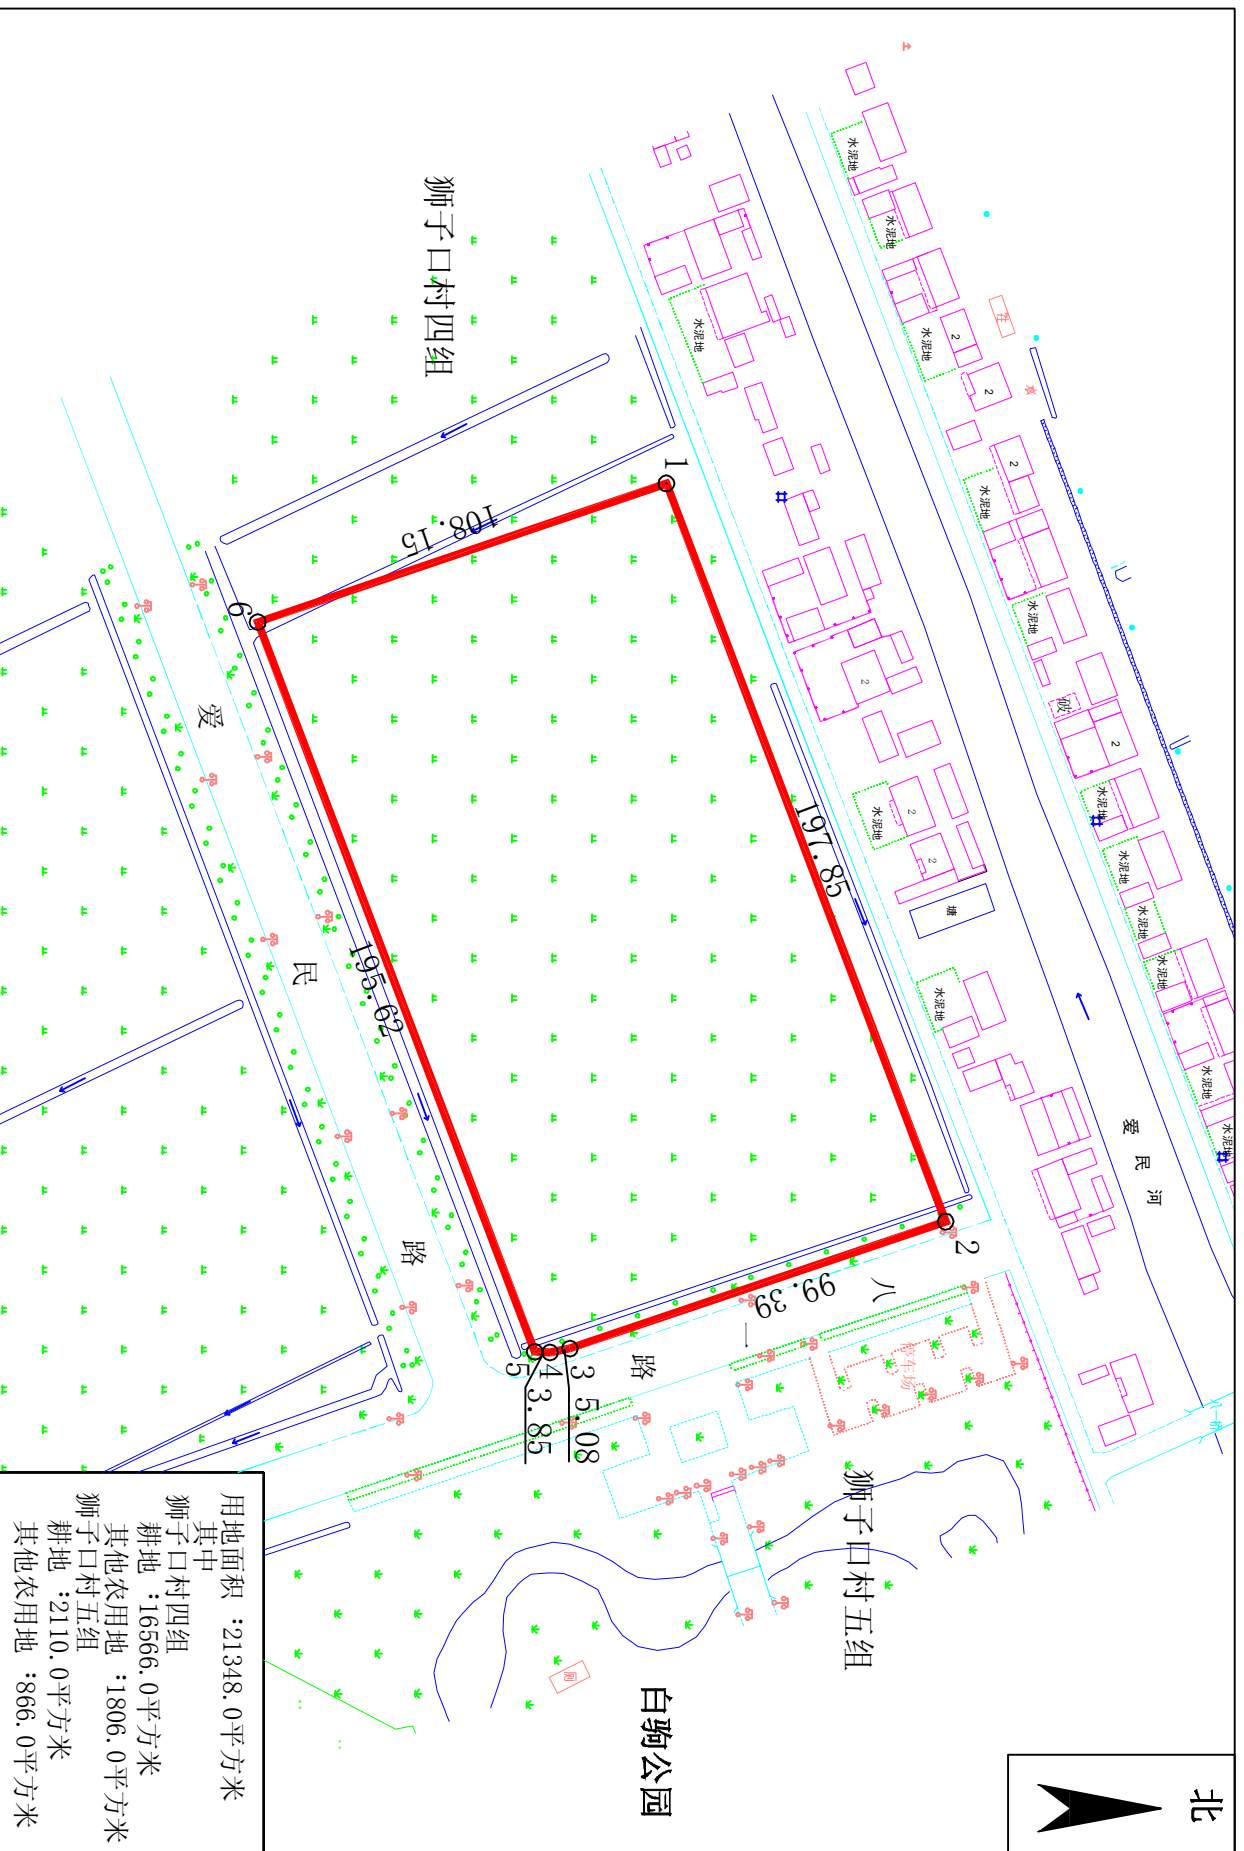

# 盐城市大丰区白驹镇爱民路北侧、八一路西侧地块用地勘测图

XY2018126

用地面积	: 21348.0平方米
其中	
狮子口村四组	
耕地	: 16566.0平方米
其他农用地	: 1806.0平方米
狮子口村五组	
耕地	: 2110.0平方米
其他农用地	: 866.0平方米

1:2000

测绘员:  
审核员:

江苏星月测绘科技股份有限公司  
2018.09