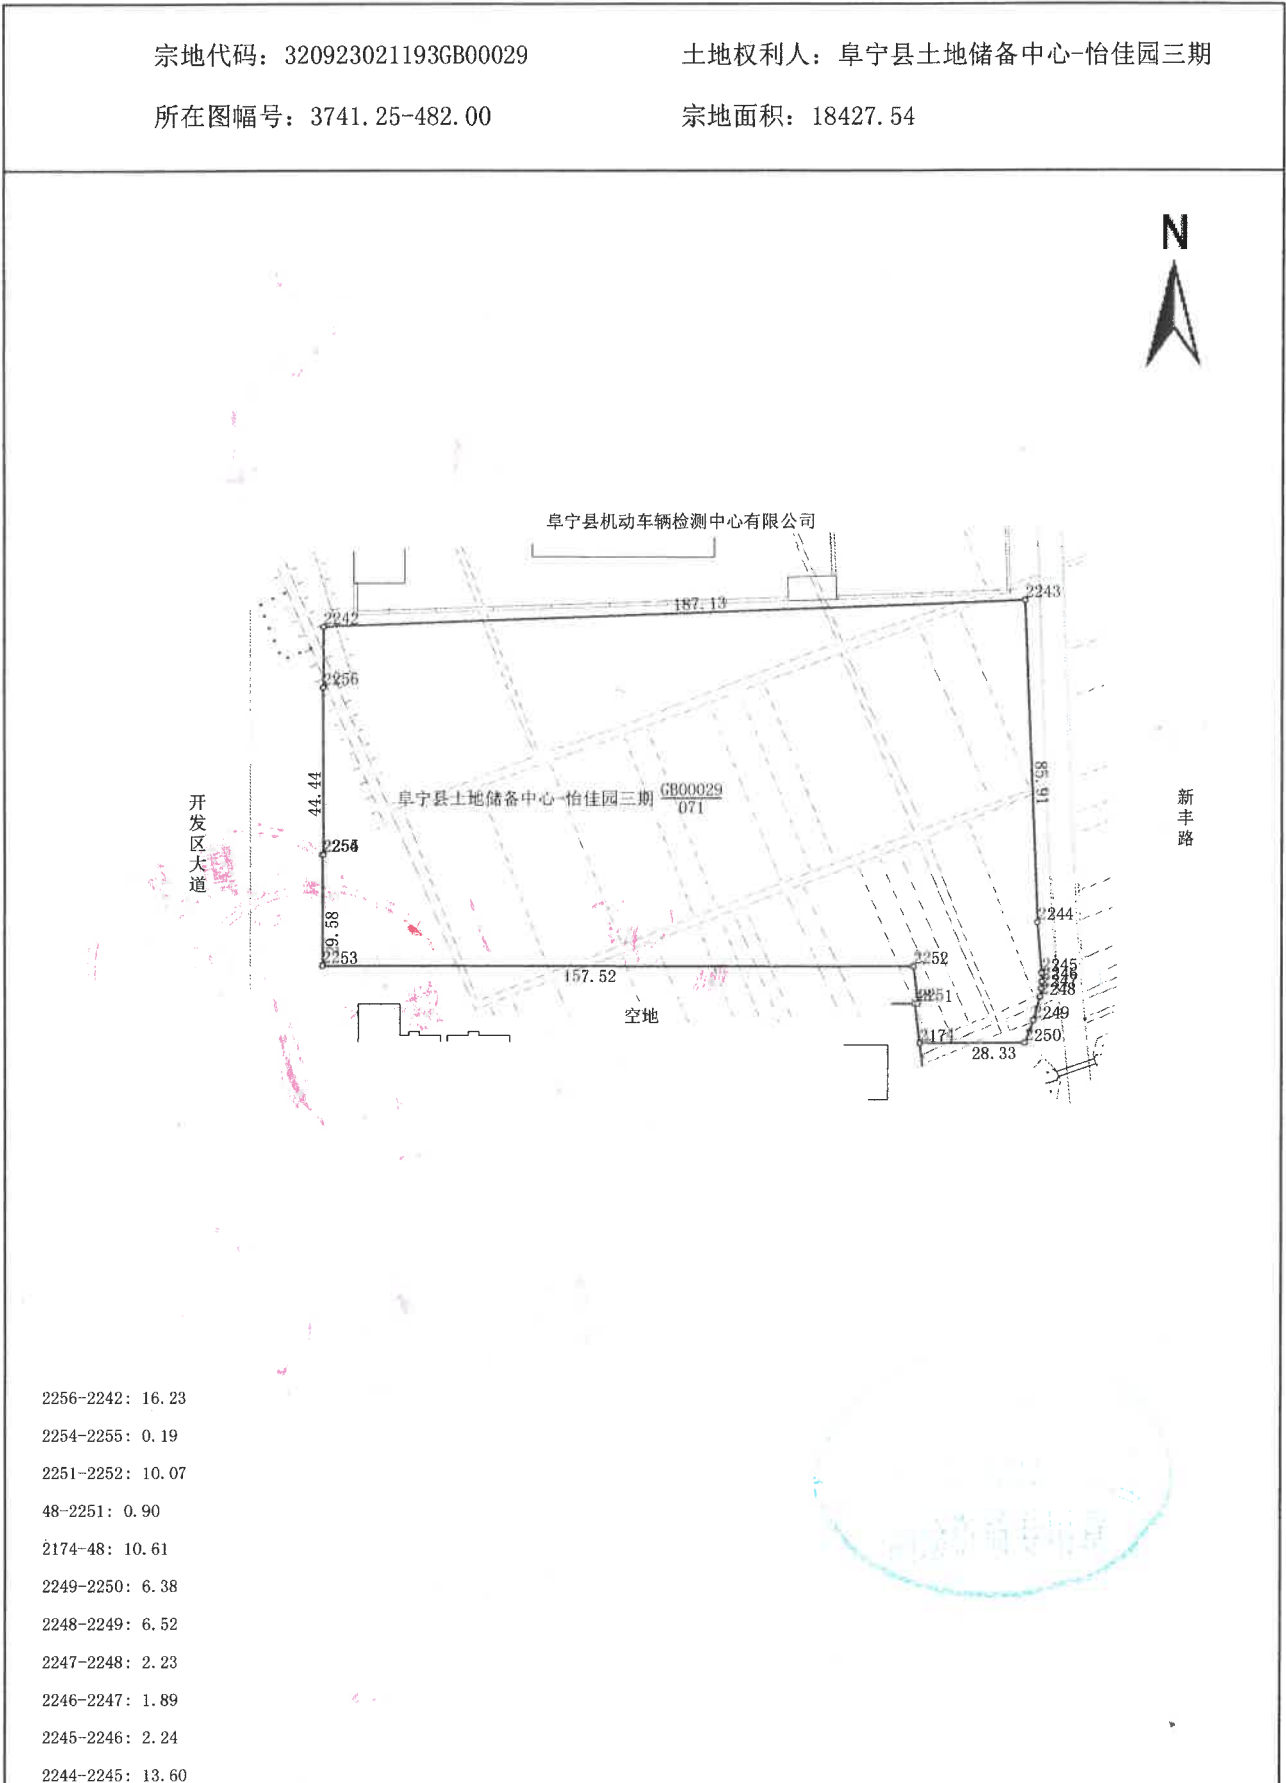

宗地图

单位：米/平方米

宗地代码：320923021193GB00029

土地权利人：阜宁县土地储备中心-怡佳园三期

所在图幅号：3741.25-482.00

宗地面积：18427.54

- 2256-2242: 16.23
- 2254-2255: 0.19
- 2251-2252: 10.07
- 48-2251: 0.90
- 2174-48: 10.61
- 2249-2250: 6.38
- 2248-2249: 6.52
- 2247-2248: 2.23
- 2246-2247: 1.89
- 2245-2246: 2.24
- 2244-2245: 13.60

阜宁县不动产登记中心

1:2000

2018年4月解析法测绘界址点
制图日期:2018年4月25日
审核日期:2018年4月25日

制图者:李海鸥
审核者:陆志洋