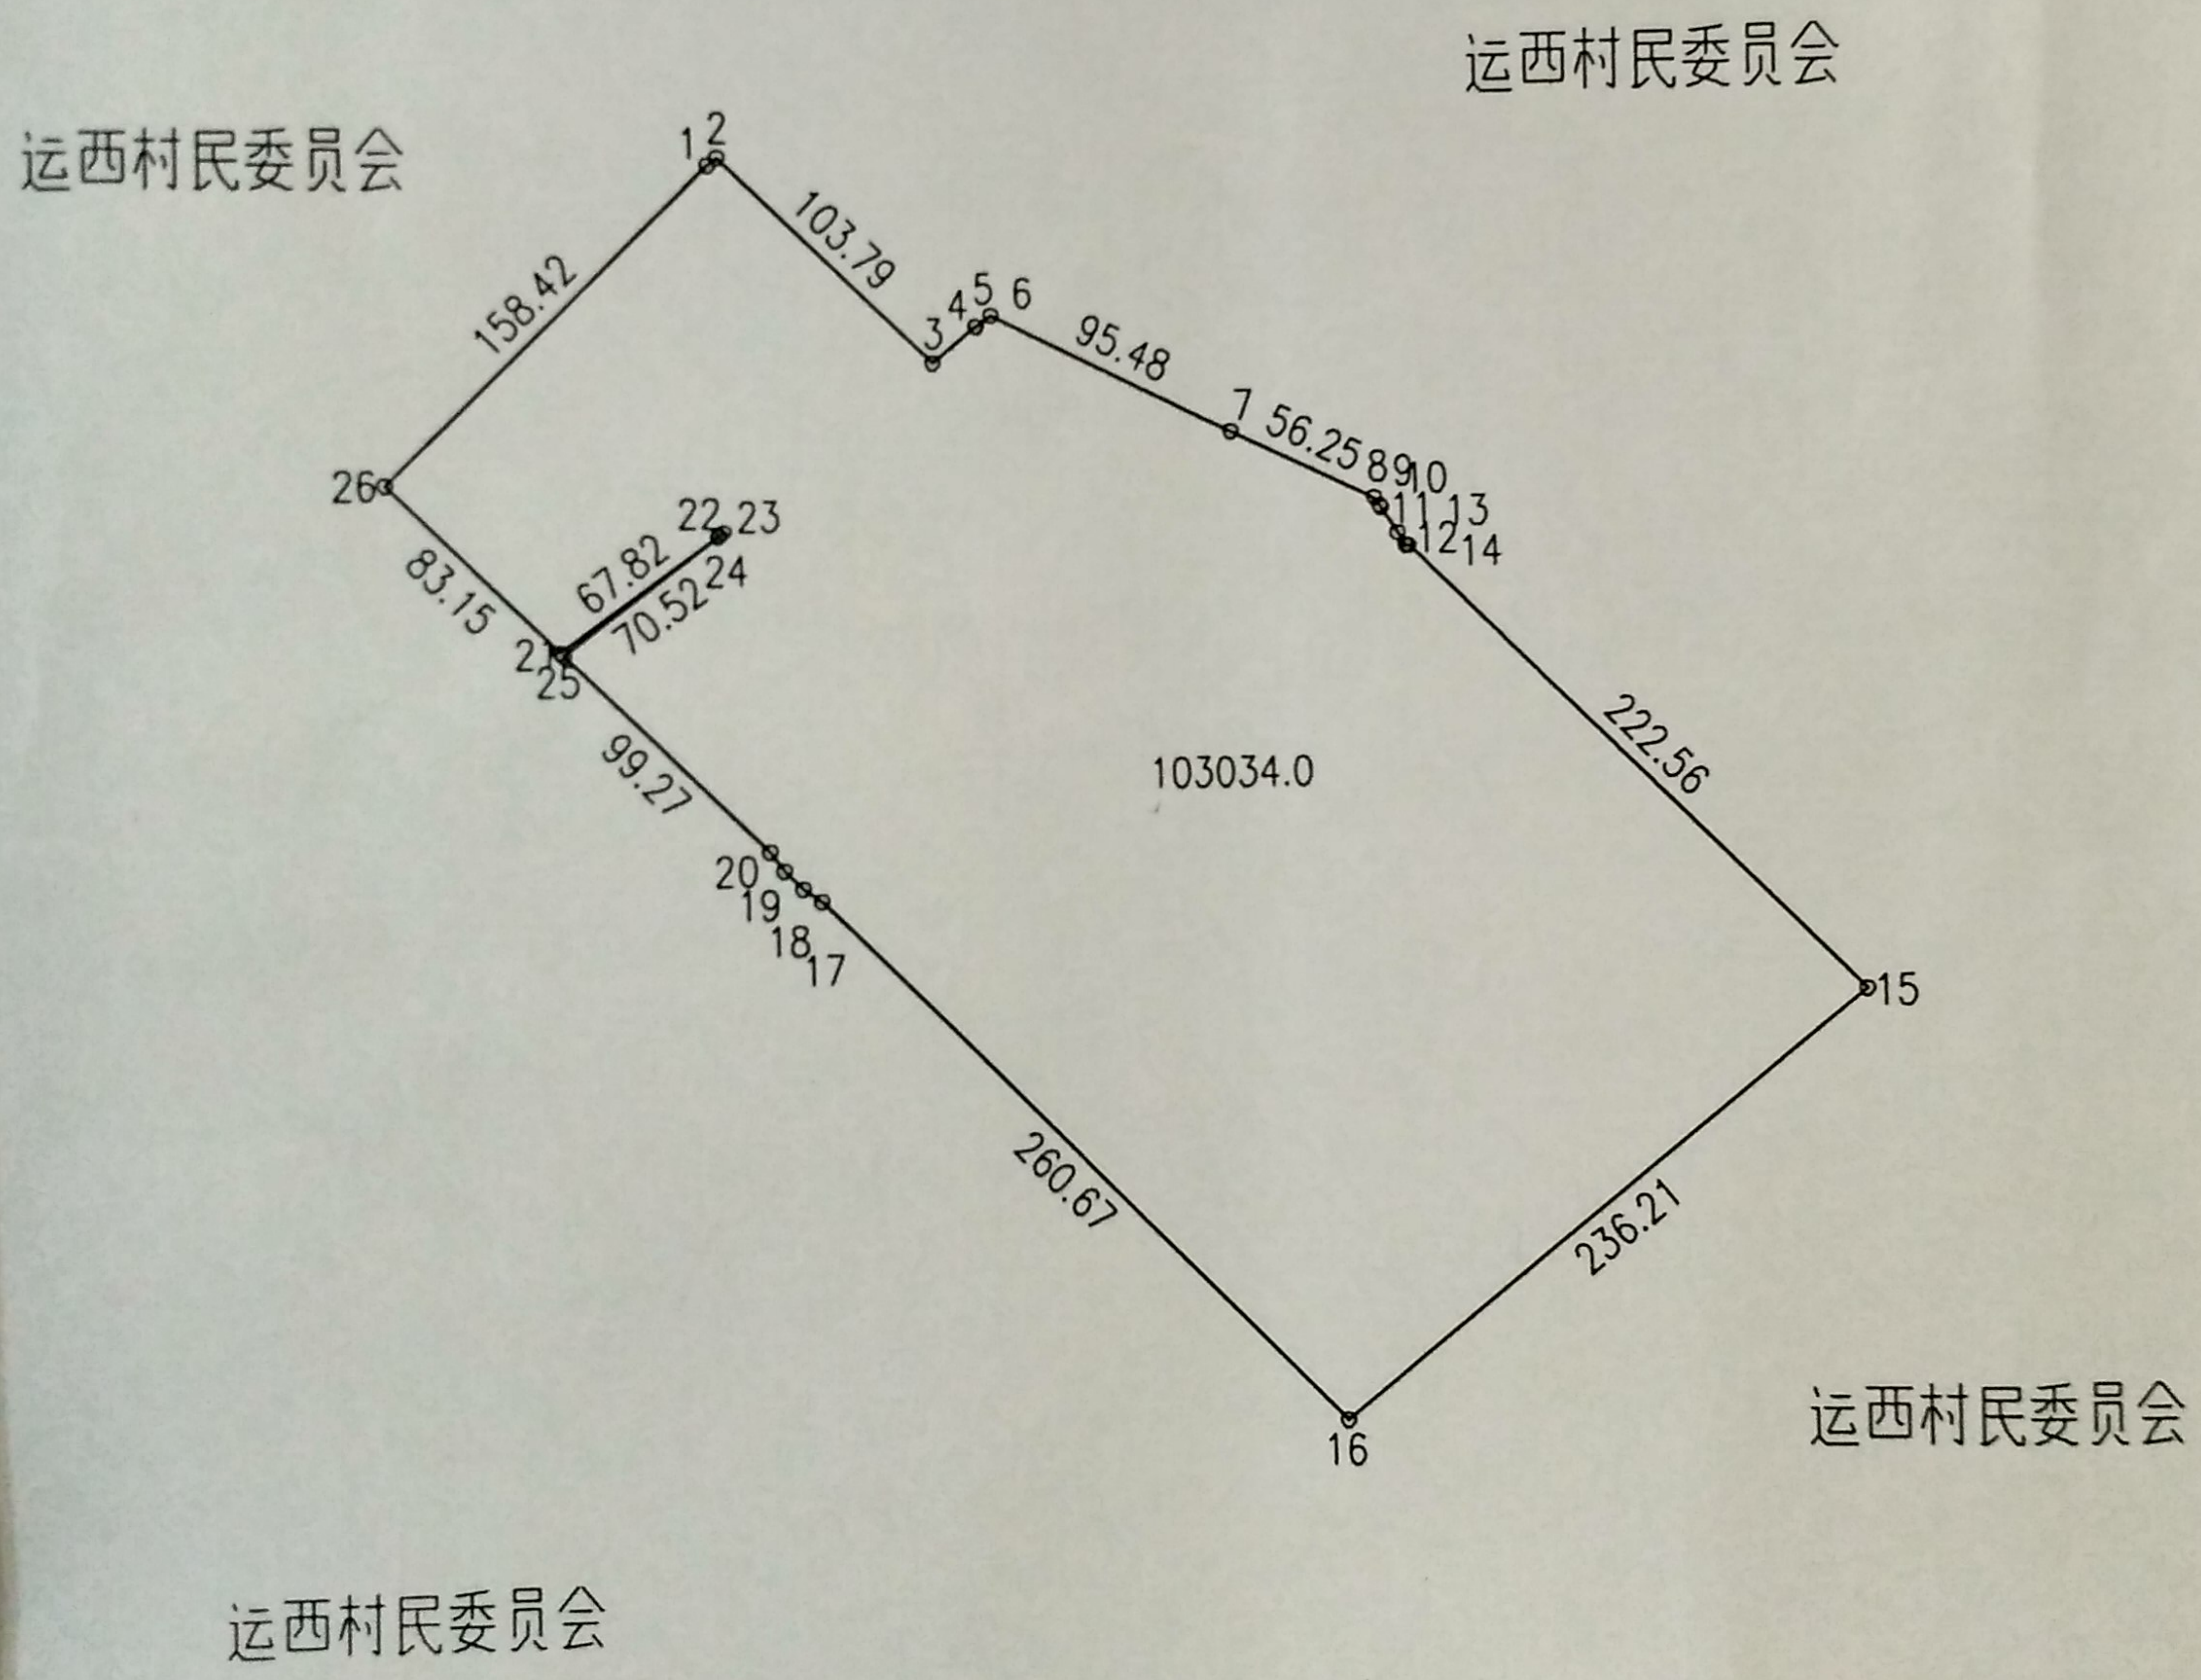

# 勘测定界图

宗地编号: 00121001

权利人: 一

地籍图号: 3775.80-40470.25

绘图日期: 2018年7月26日

1:5200

审核日期: 2018.7.24

绘图员: 李伟伟  
审核员: 张娟