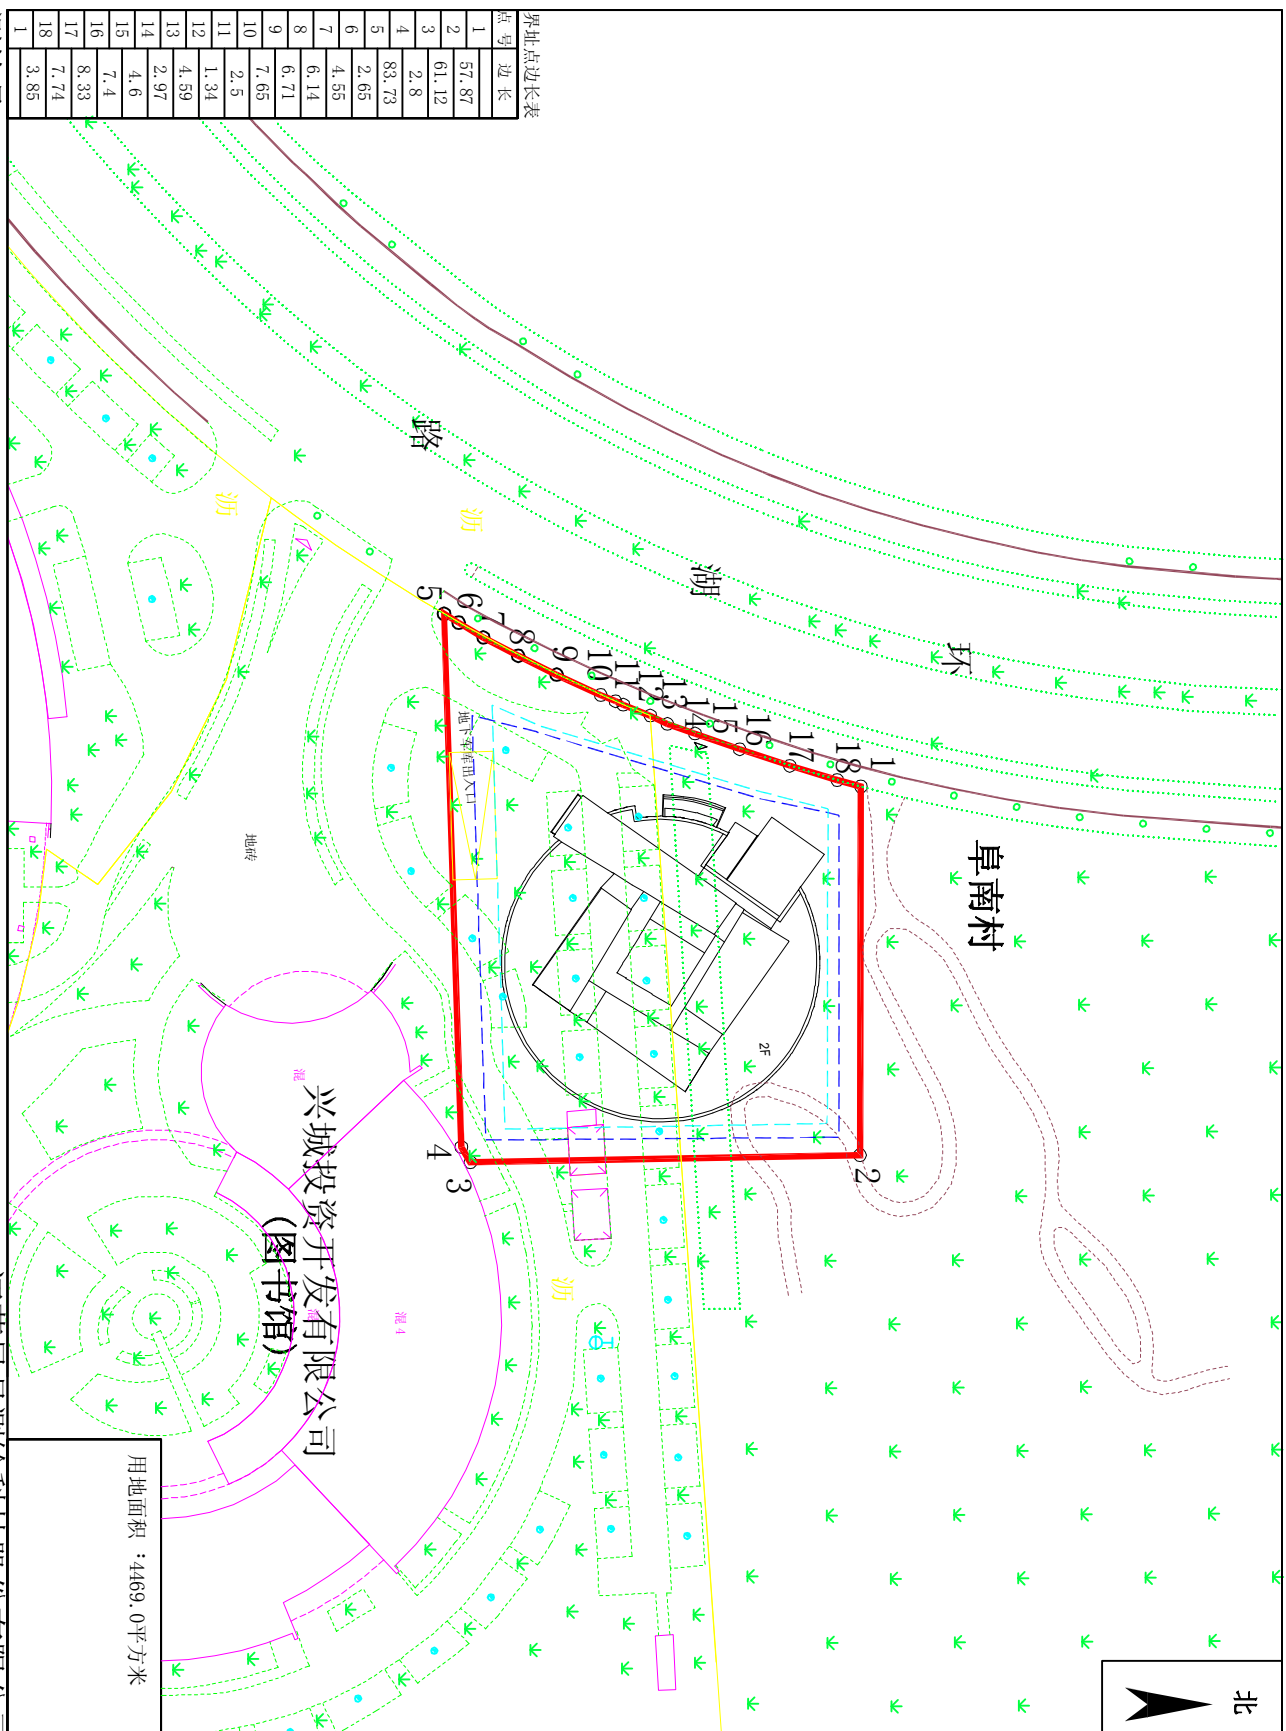

名人馆地块用地勘测图

XY2018102

用地面积 : 4469.0平方米

界址点边长表

点号	边长
1	57.87
2	61.12
3	2.8
4	83.73
5	2.65
6	4.55
7	6.14
8	6.71
9	7.65
10	2.5
11	1.34
12	4.59
13	2.97
14	4.6
15	7.4
16	8.33
17	7.74
18	3.85

测绘员:
审核员:

1:1500

江苏星月测绘科技股份有限公司
2018.08