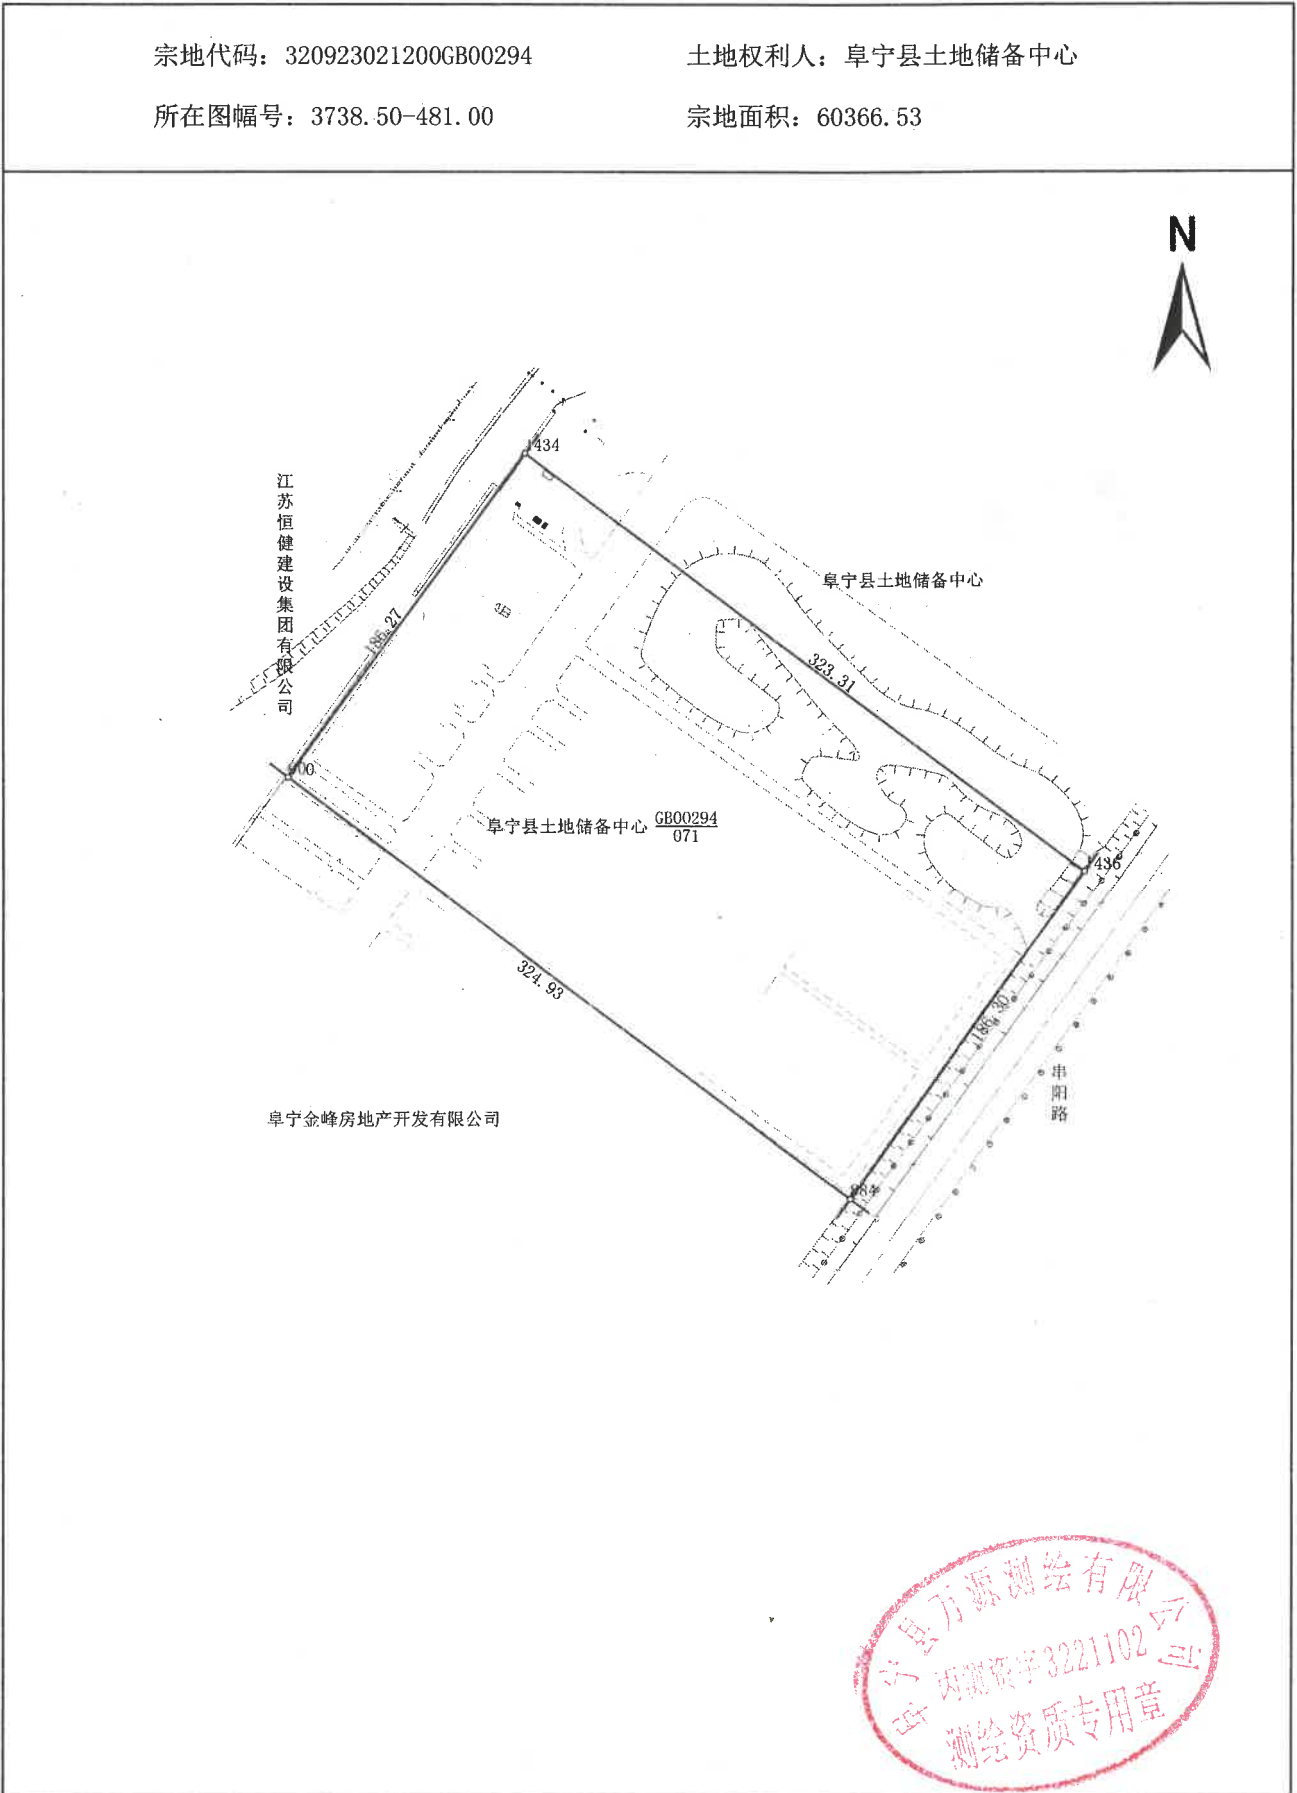

宗地图

单位：米/平方米

宗地代码：320923021200GB00294

土地权利人：阜宁县土地储备中心

所在图幅号：3738.50-481.00

宗地面积：60366.53

阜宁县不动产登记中心

2017年12月解析法测绘界址点
制图日期：2017年12月25日
审核日期：2017年12月25日

1:3500

制图者：李海鸥
审核者：陆志洋