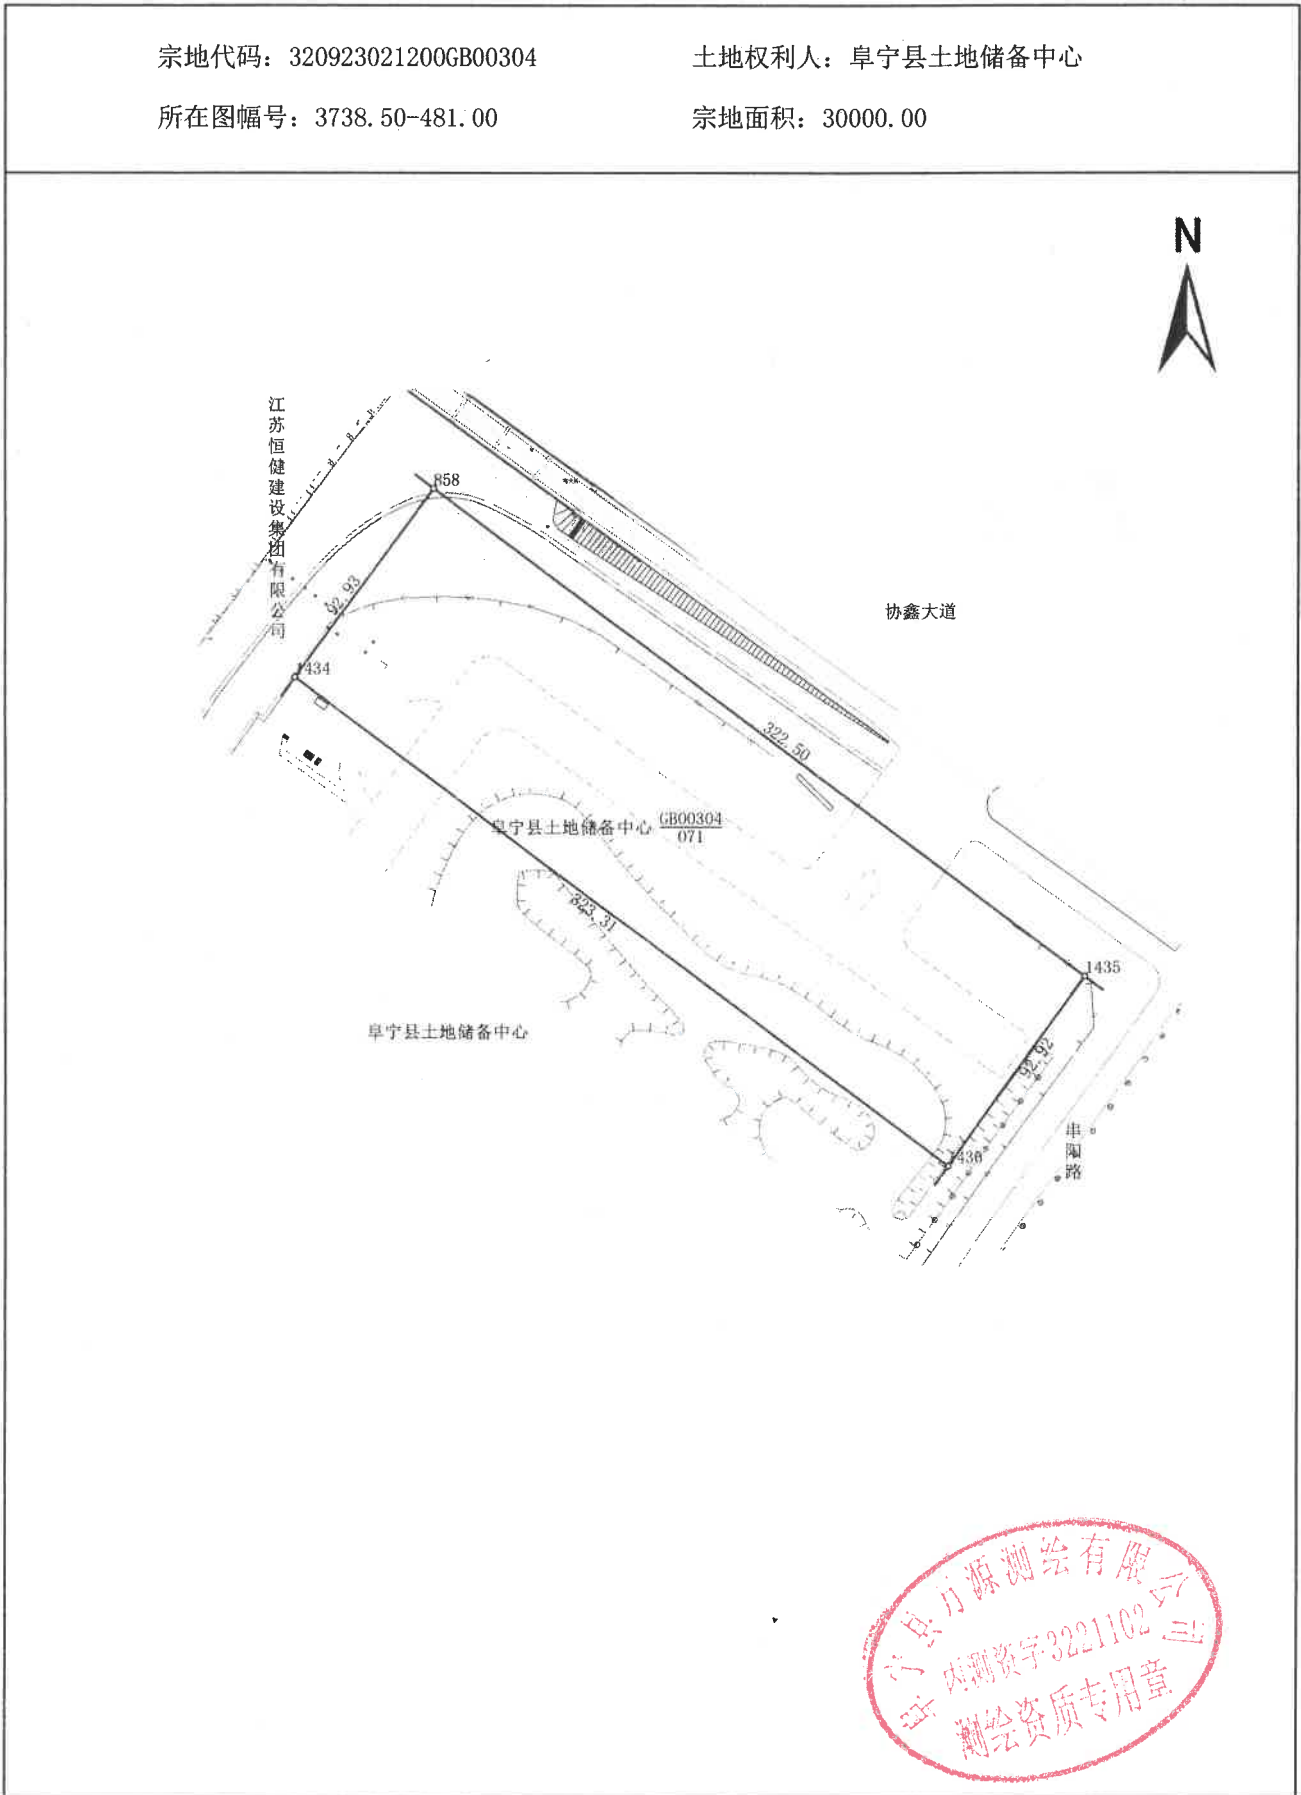

宗地图

单位：米/平方米

宗地代码：320923021200GB00304

土地权利人：阜宁县土地储备中心

所在图幅号：3738.50-481.00

宗地面积：30000.00

阜宁县不动产登记中心

2017年12月解析法测绘界址点
制图日期：2017年12月25日
审核日期：2017年12月25日

1:3000

制图者：李海鸥
审核者：陆志洋