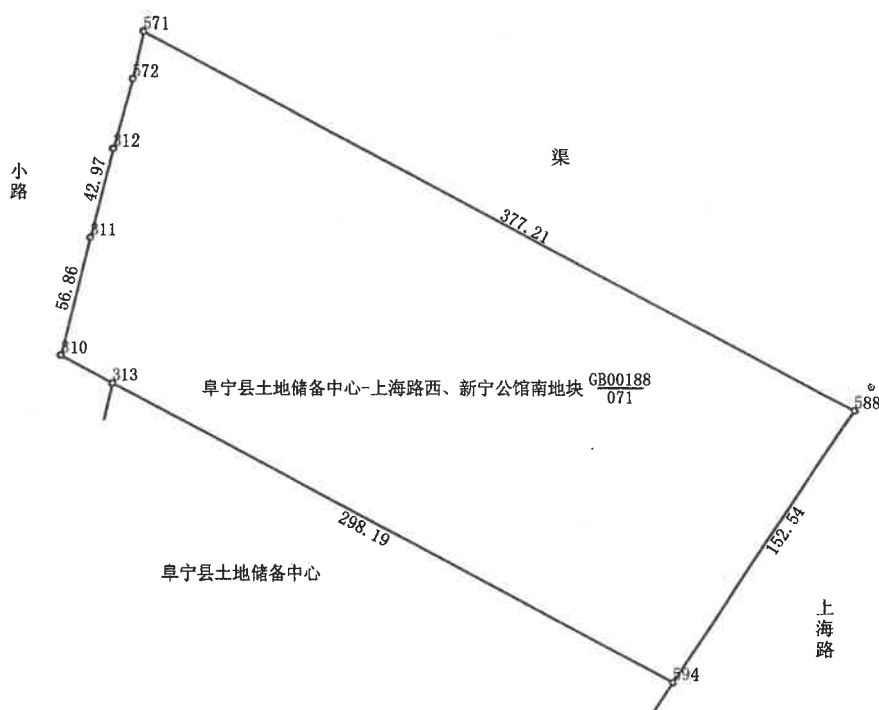

宗地图

单位：米/平方米

宗地代码：320923006229GB00188

土地权利人：阜宁县土地储备中心-

所在图幅号：35.75-79.00

上海路西、新宁公馆南地块

宗地面积：53345.77

阜宁县不动产登记中心

572-571: 22.75

312-572: 33.56

313-310: 27.46

1:3500

2018年9月解析法测绘界址点

制图日期:2018年12月24日

审核日期:2018年12月24日

制图者:李海鸥