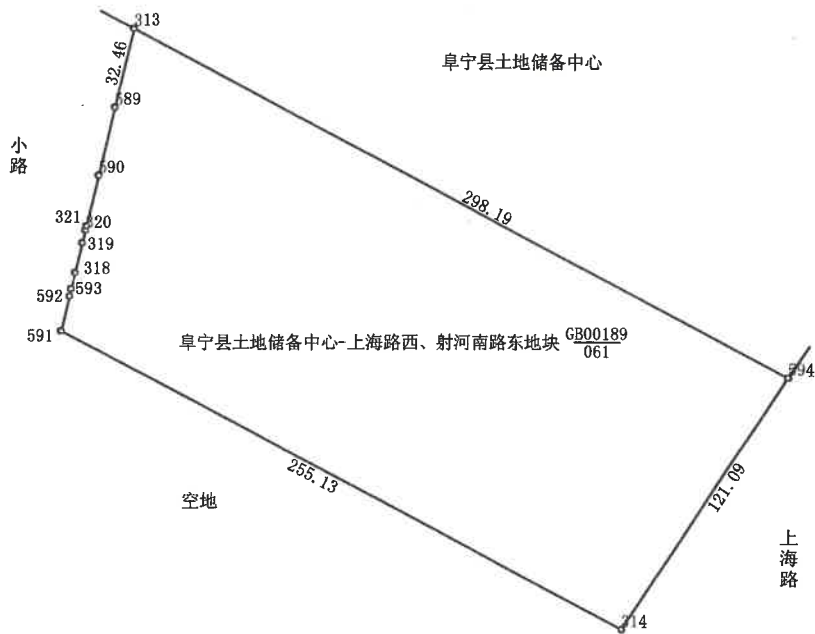

宗地图

单位：米/平方米

宗地代码：320923006229GB00189

土地权利人：阜宁县土地储备中心-
上海路西、射河南路东地块
宗地面积：33338.11

所在图幅号：35.50-79.00

- 590-589: 28.06
- 321-590: 20.63
- 320-321: 1.85
- 319-320: 5.17
- 318-319: 12.31
- 593-318: 6.63
- 592-593: 2.98
- 591-592: 14.36

阜宁县不动产登记中心

1:3000

2018年9月解析法测绘界址点
制图日期:2018年12月24日
审核日期:2018年12月24日

制图者:李海鸥
审核者:陆志洋