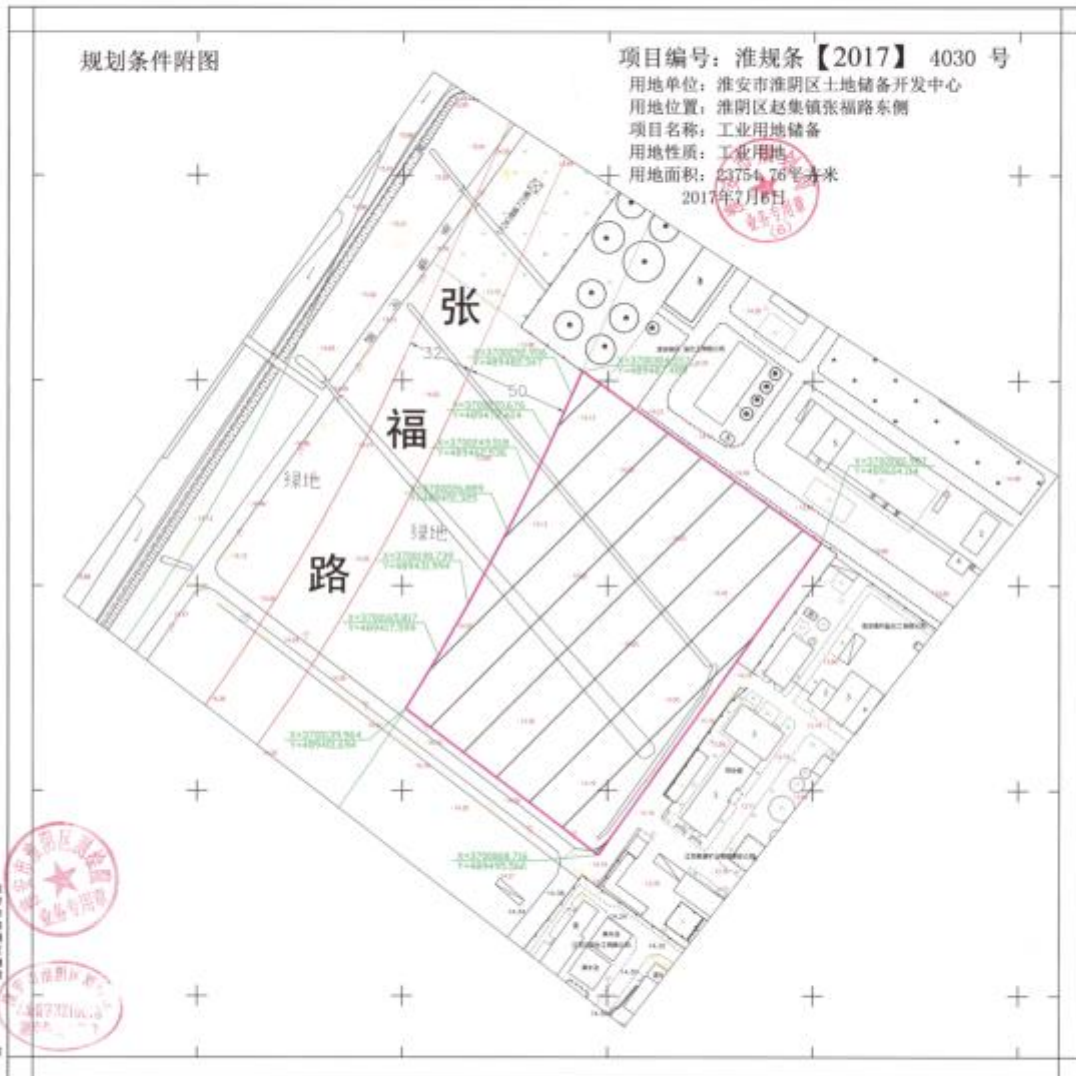

规划条件附图

项目编号：淮规条【2017】4030号

用地单位：淮安市淮阴区土地储备开发中心

用地位置：淮阴区赵集镇张福路东侧

项目名称：工业用地储备

用地性质：工业用地

用地面积：23754.76平方米

2017年7月6日

2017年7月6日编制
淮阴区土地储备中心
1:500地形图
1:500地形图

1:500

编制：中置源
审核：中置源
日期：2017.7.6