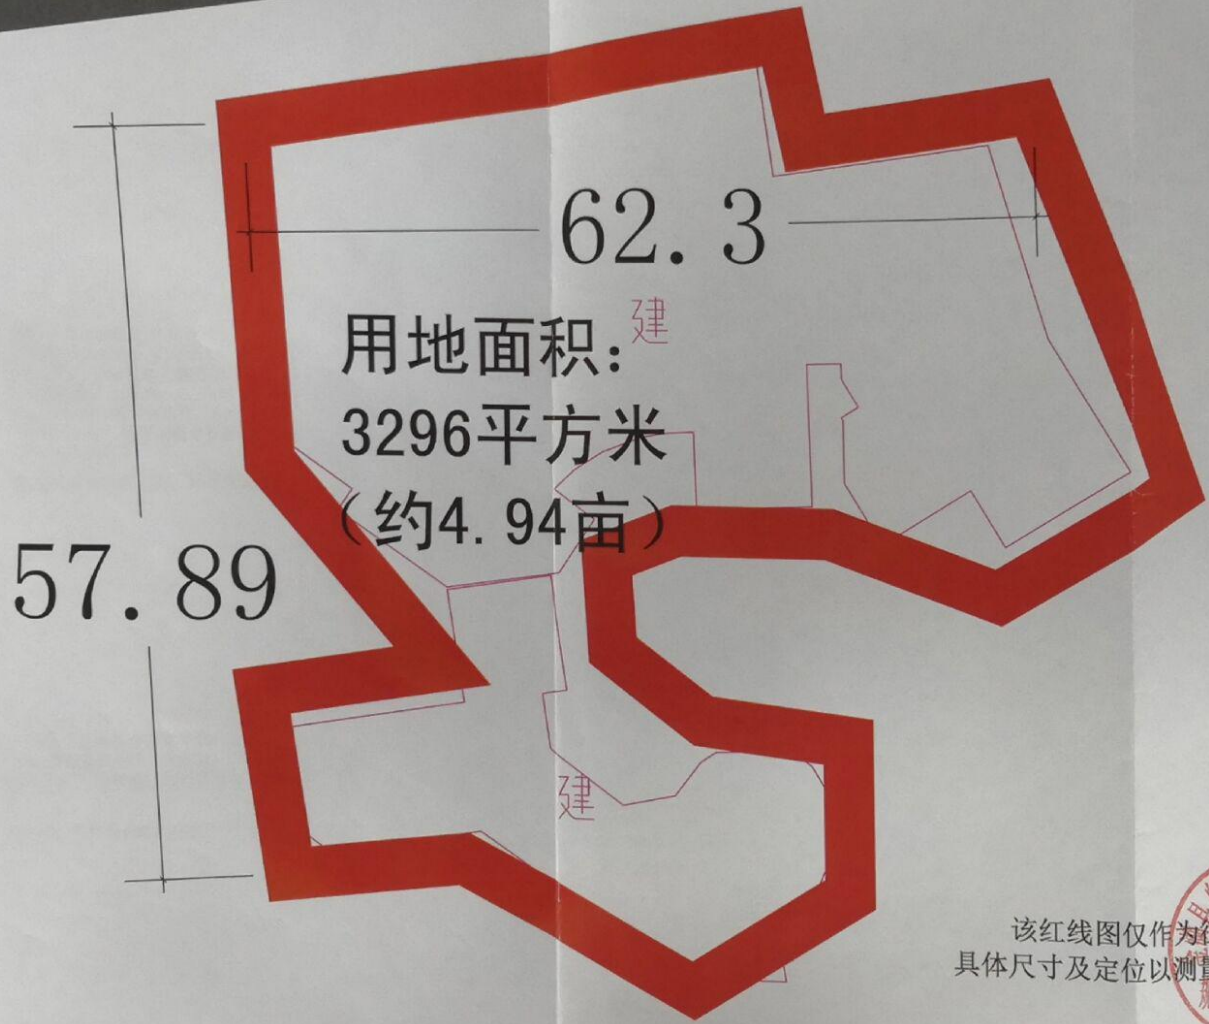

1.4金规地设2020014号地块用地红线图

该红线图仅作为征地和测量使用，
具体尺寸及定位以测量数据为准。

2020.5.19