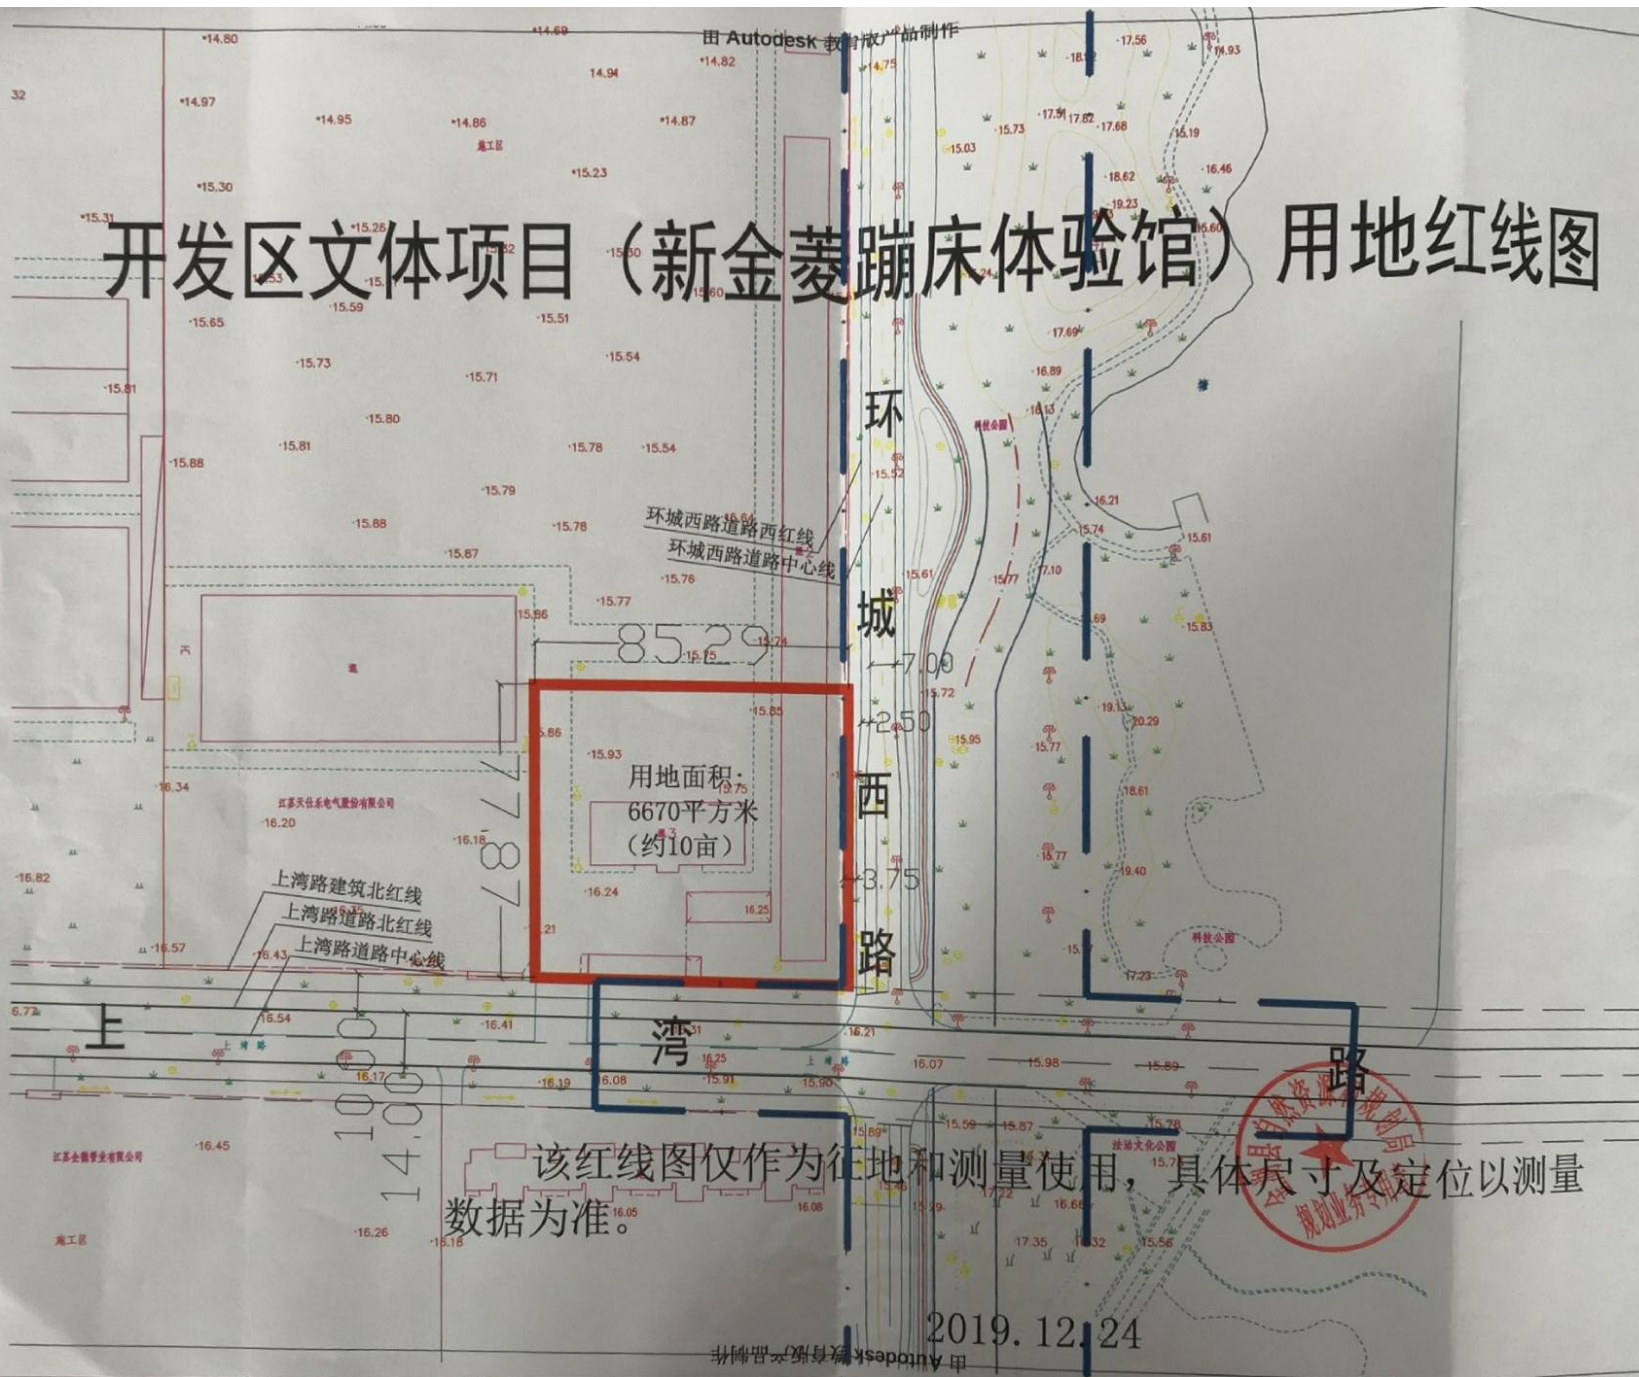

开发区文体项目（新金菱蹦床体验馆）用地红线图

由 Autodesk 教育版产品制作

由 Autodesk 教育版产品制作

该红线图仅作为征地和测量使用，具体尺寸及定位以测量数据为准。

2019.12.24

由 Autodesk 教育版产品制作