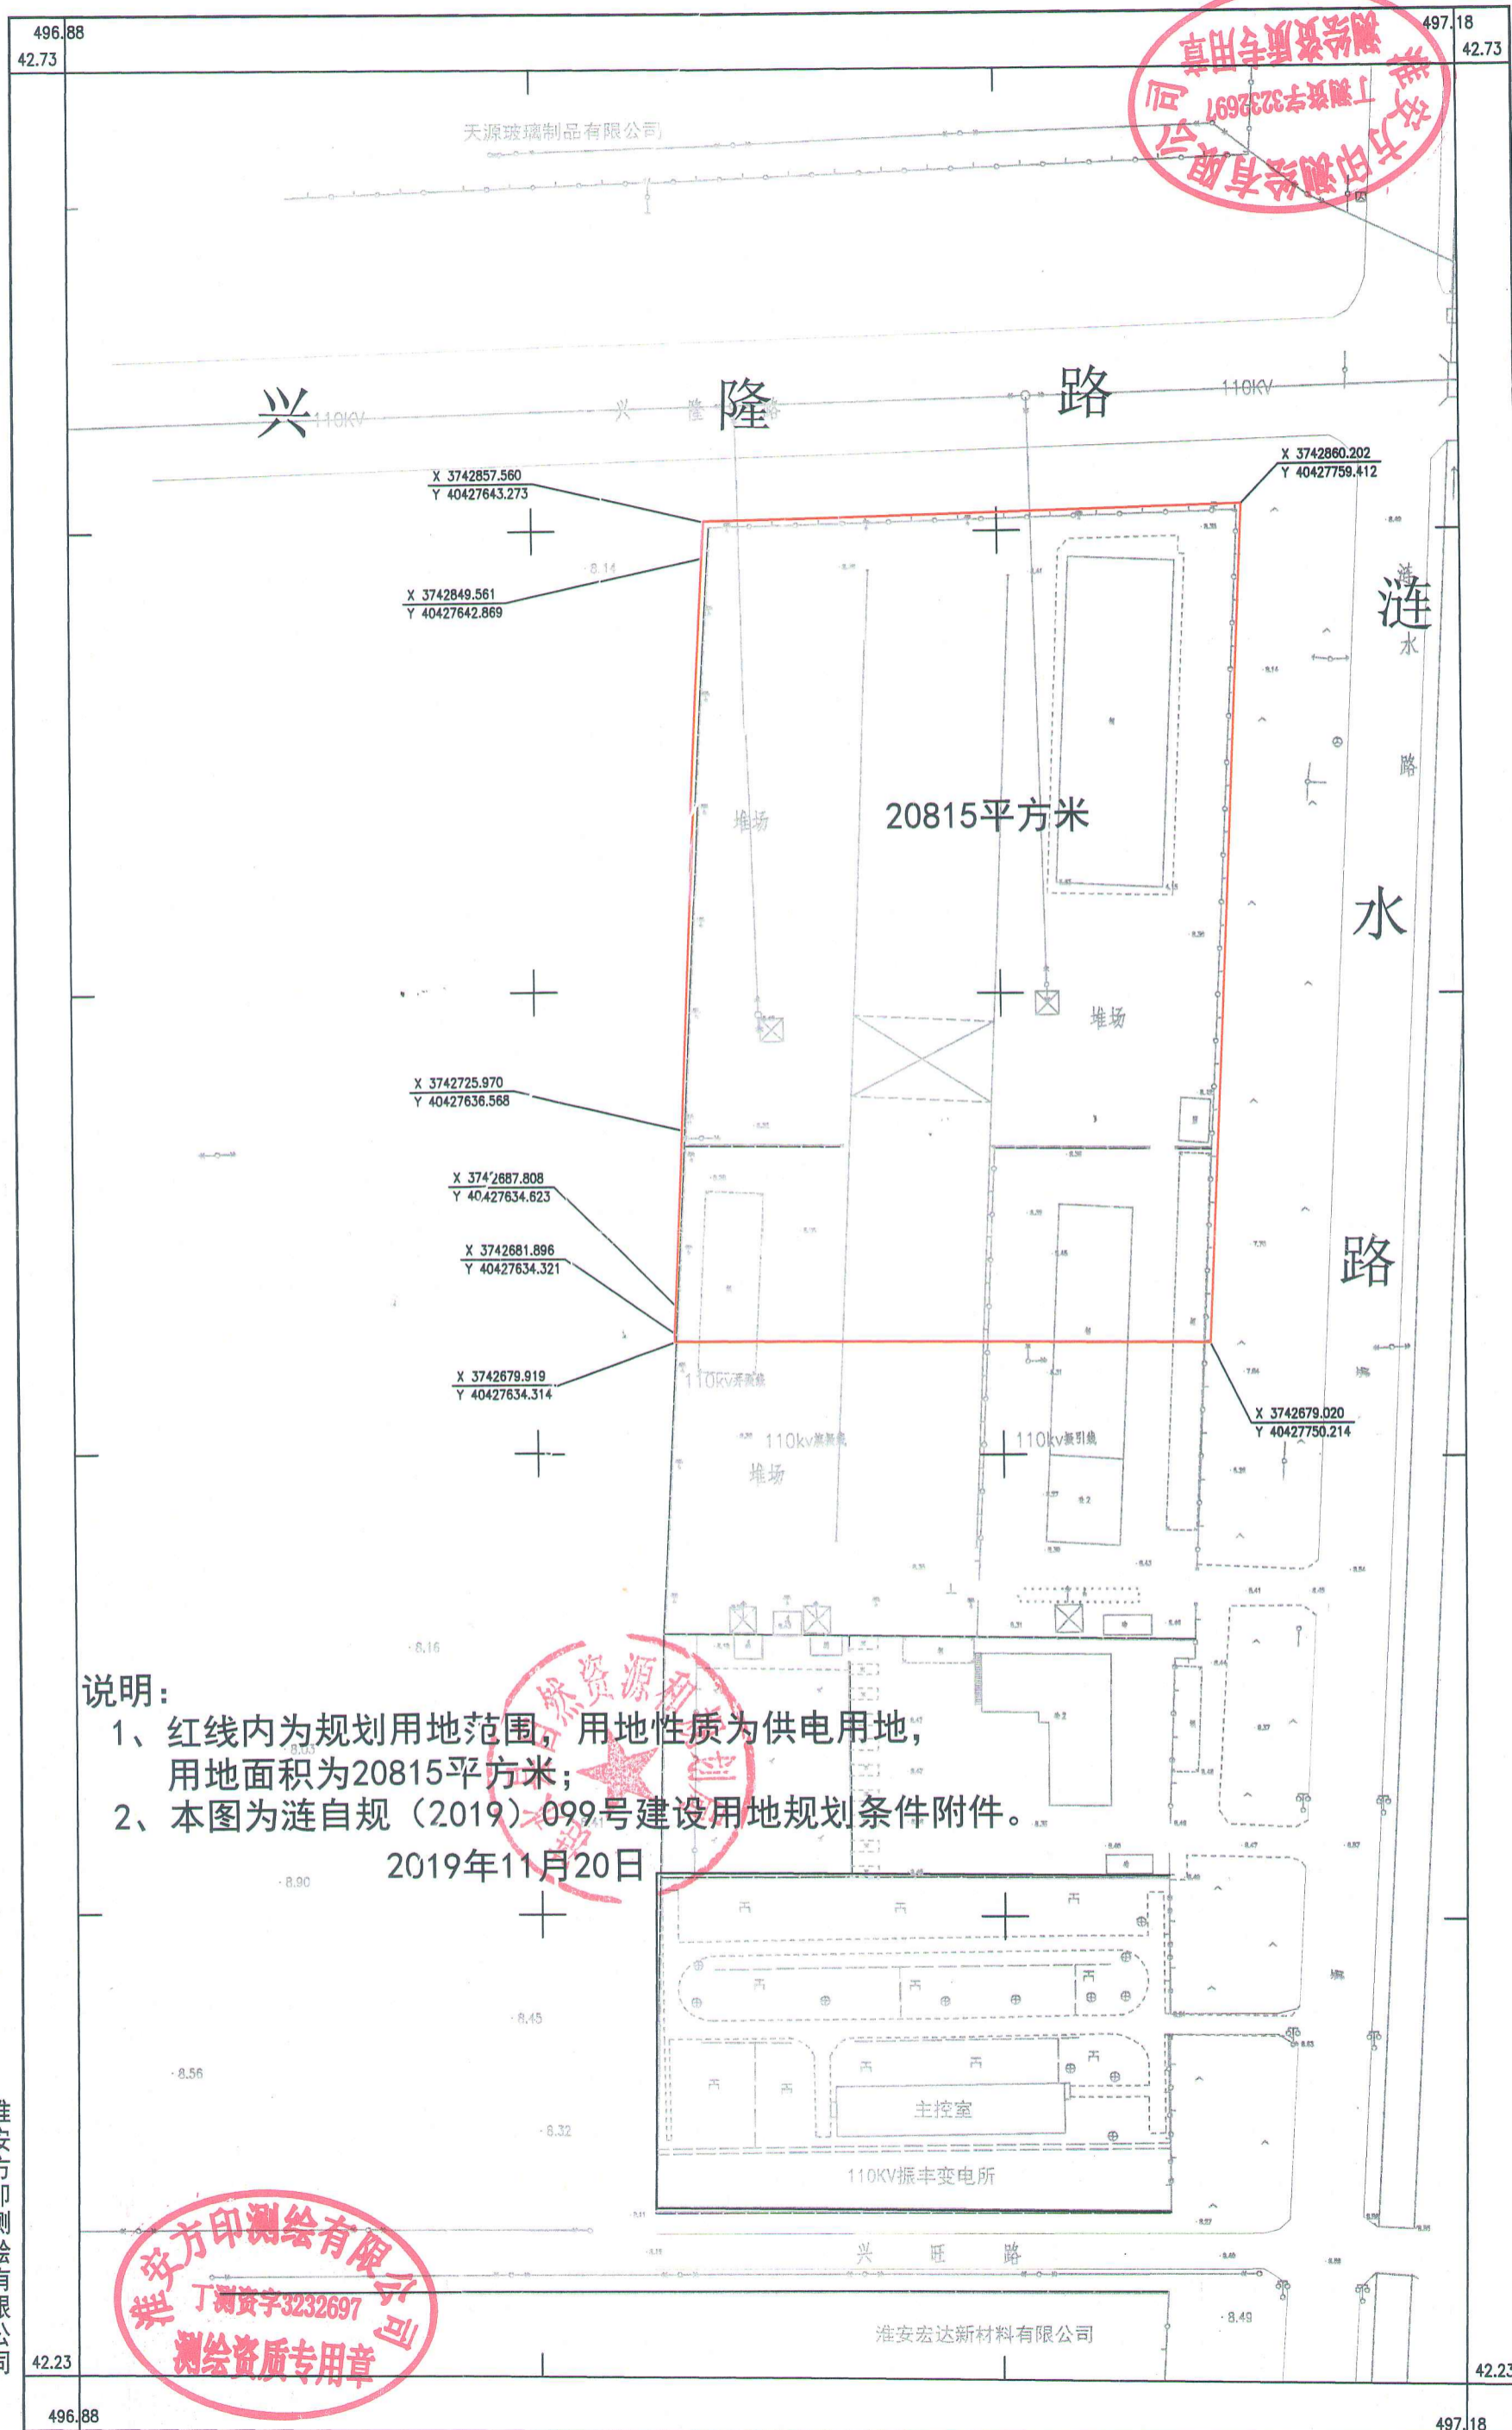

LZG (2019) 099涟水县供电公司物资仓库征地地形图
42.23-496.88

说明:

- 1、红线内为规划用地范围，用地性质为供电用地，用地面积为20815平方米；
- 2、本图为涟自规(2019)099号建设用地规划条件附件。

2019年11月20日

由 Autodesk 教育版产品制作

由 Autodesk 教育版产品制作

淮安方印测绘有限公司