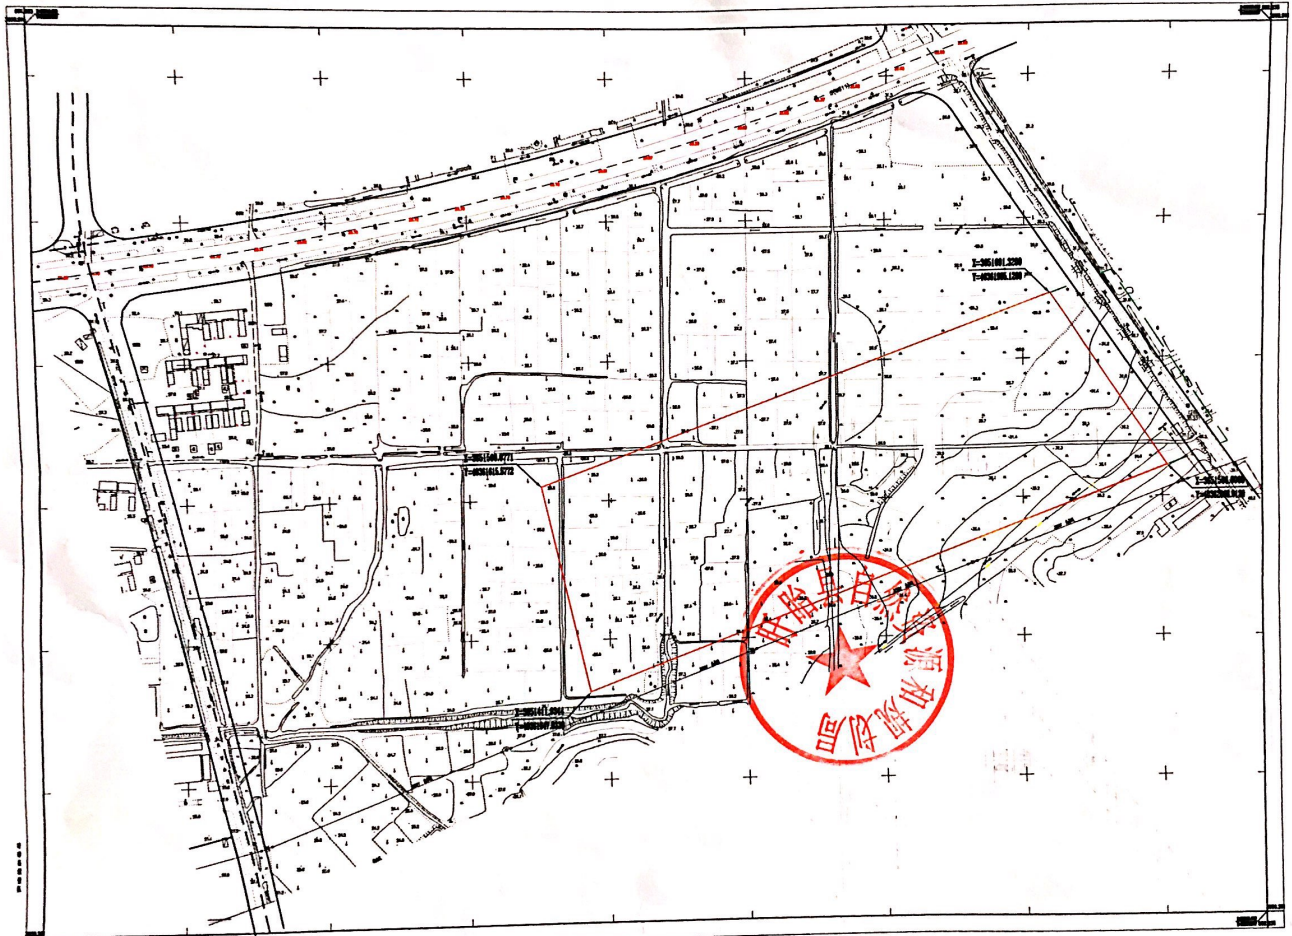

龙眼水库西侧地块规划用地红线图

由 Autodesk 教育版产品制作

由 Autodesk 教育版产品制作