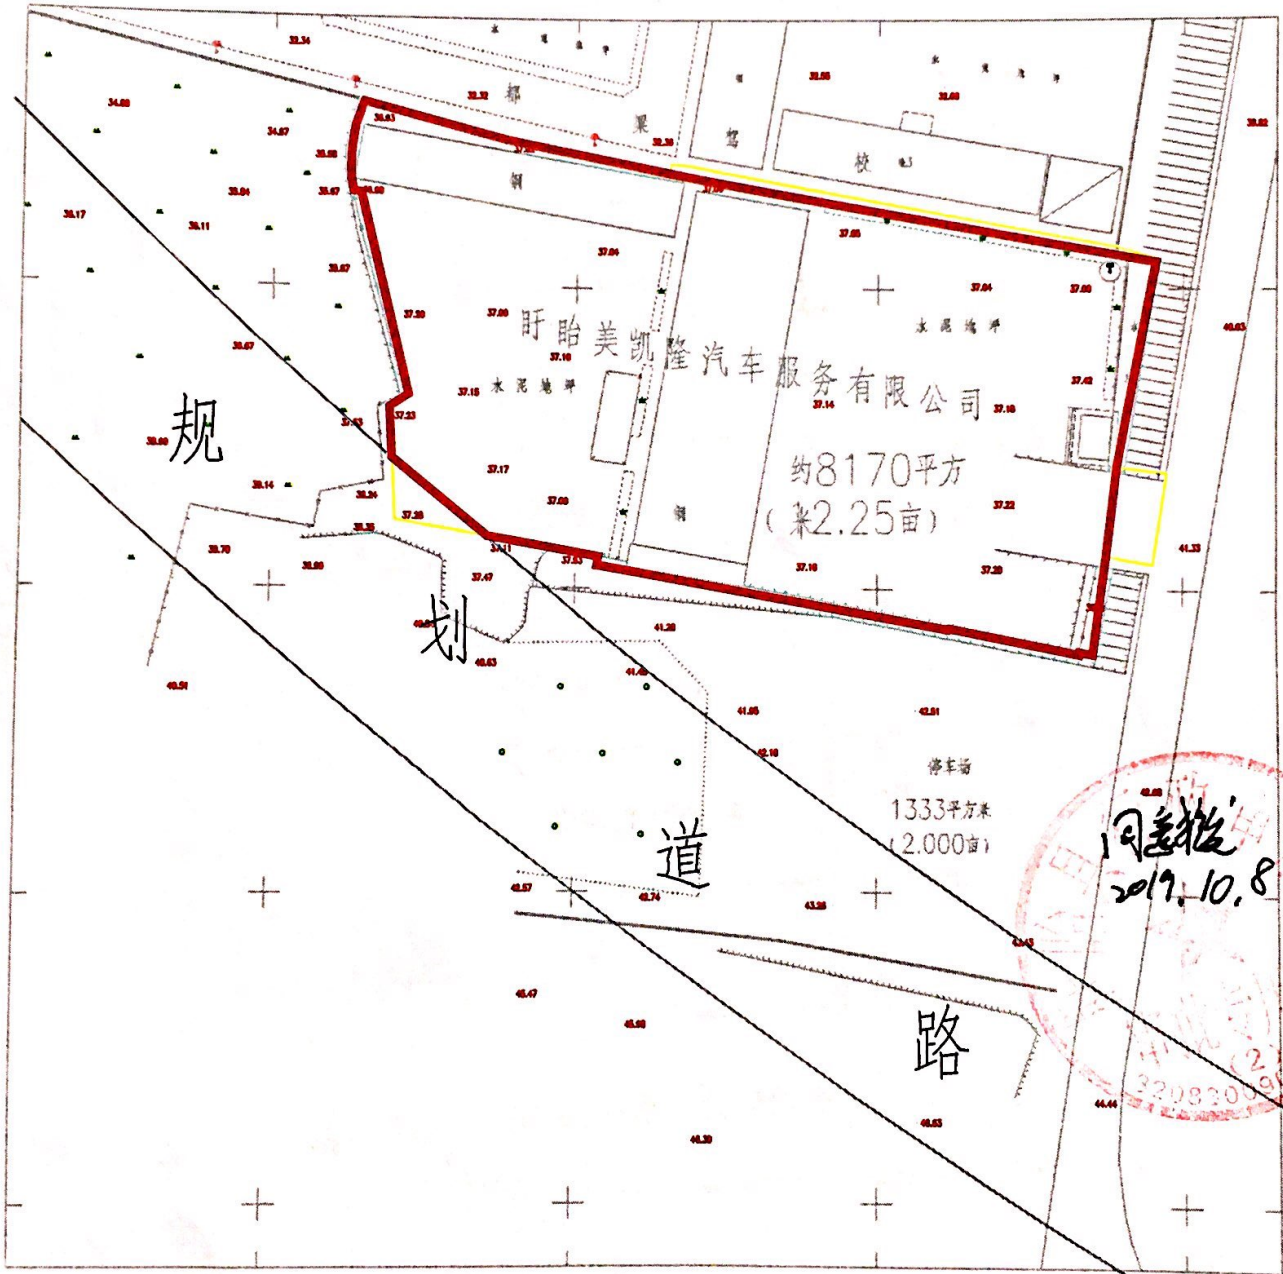

都梁驾校南侧地块用地红线

2018年9月版本
 2000国家坐标系, 中央子午线120度
 1985国家高程基准
 2007年规范

1:1000

扫描全能王 创建