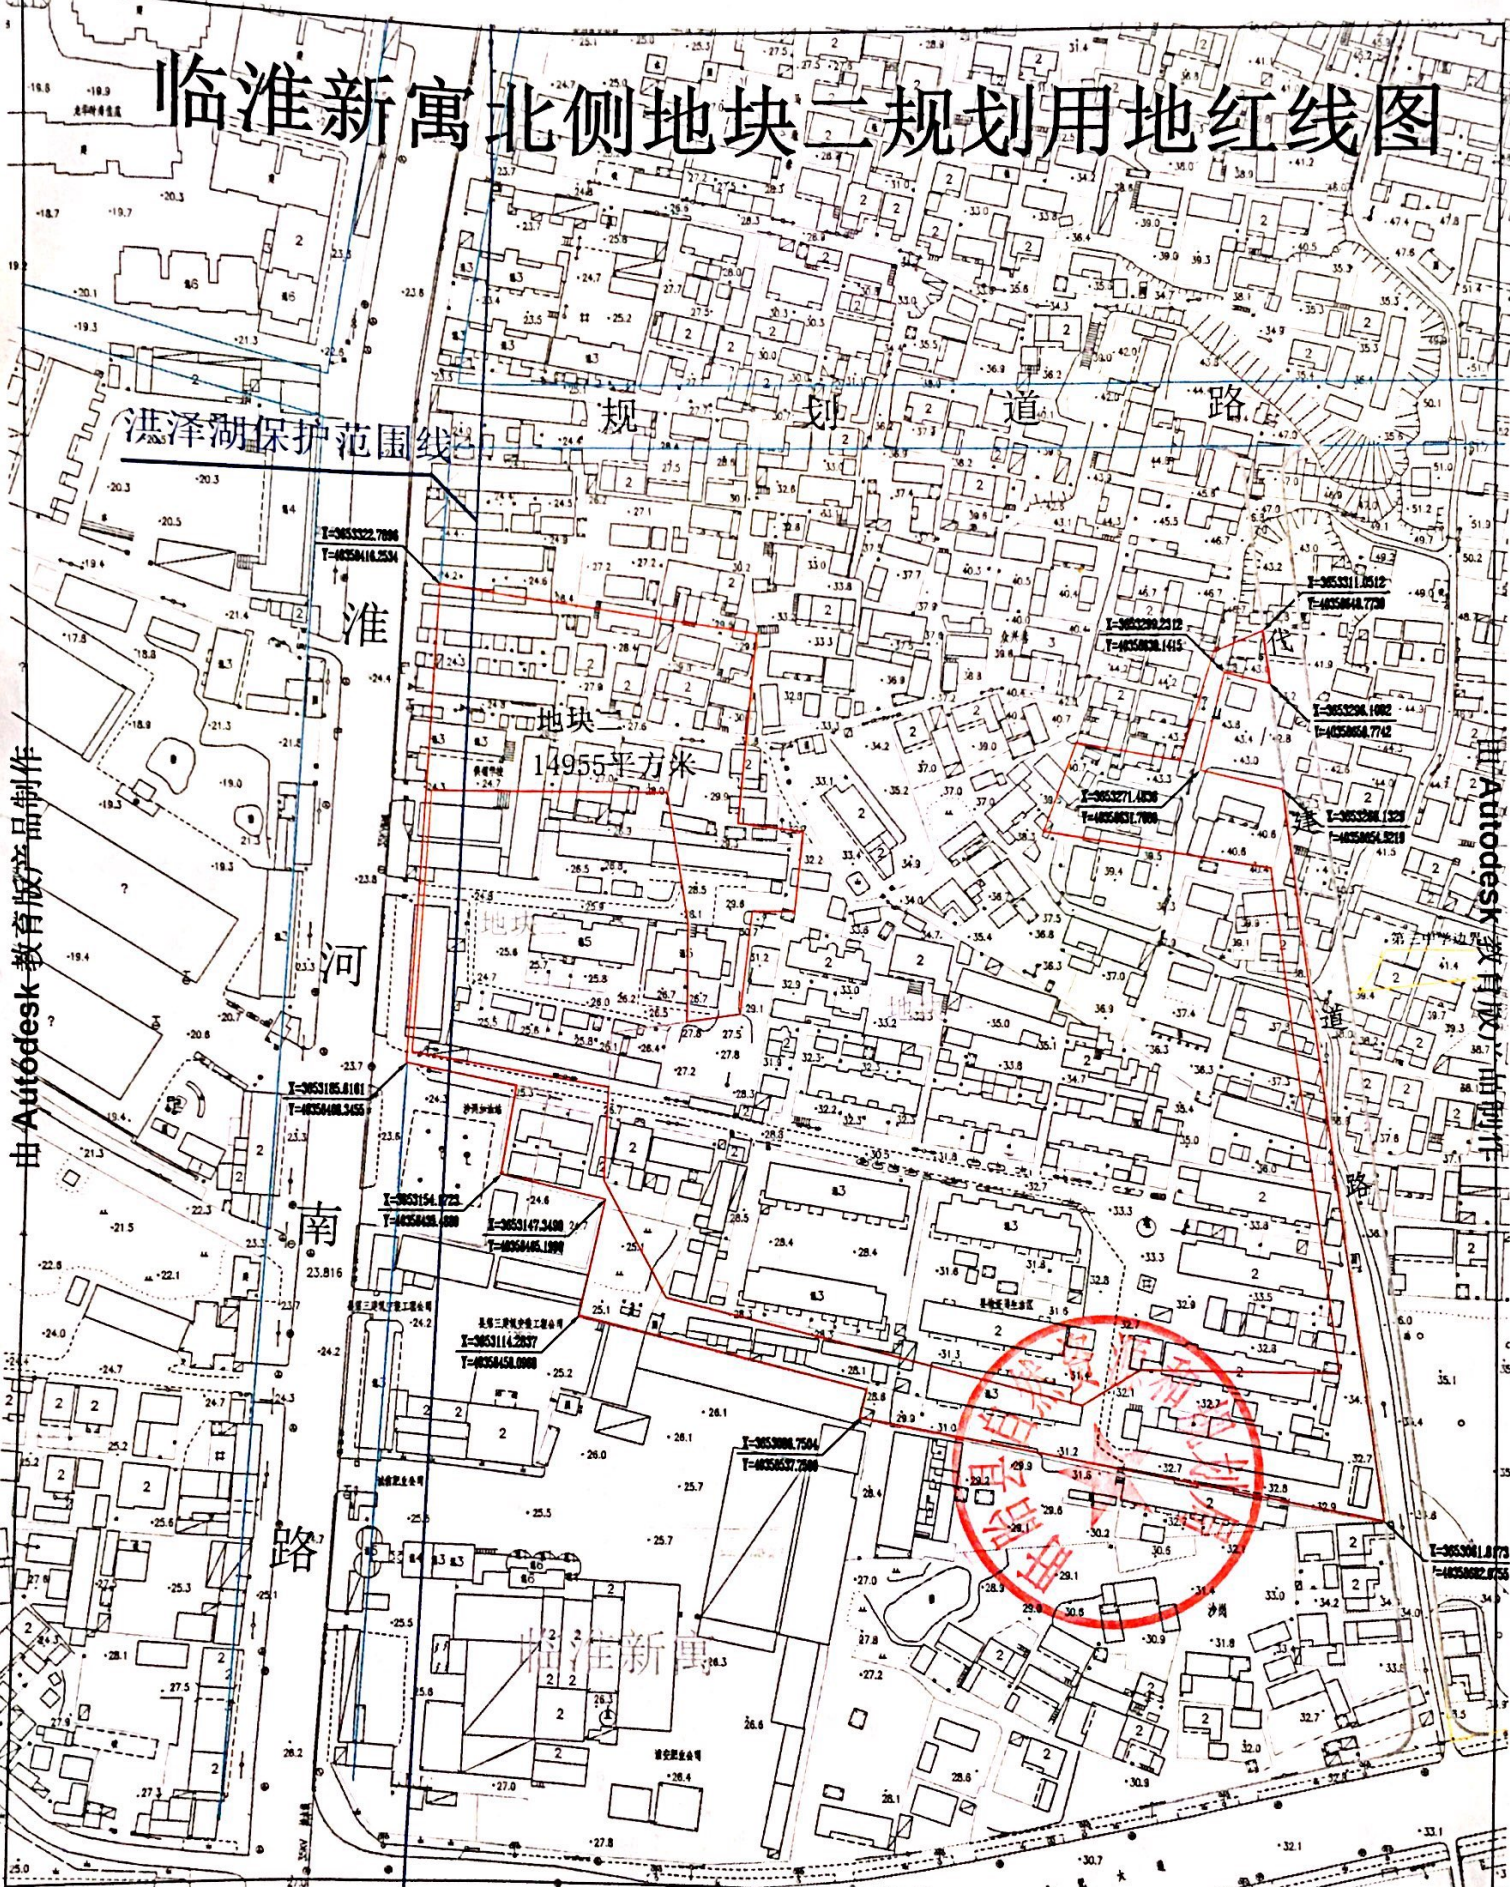

# 临淮新寓北侧地块二规划用地红线图

由Autodesk教育版产品制作

Autodesk教育版产品制作

田Autodesk教育版产品制作

扫描全能王 创建