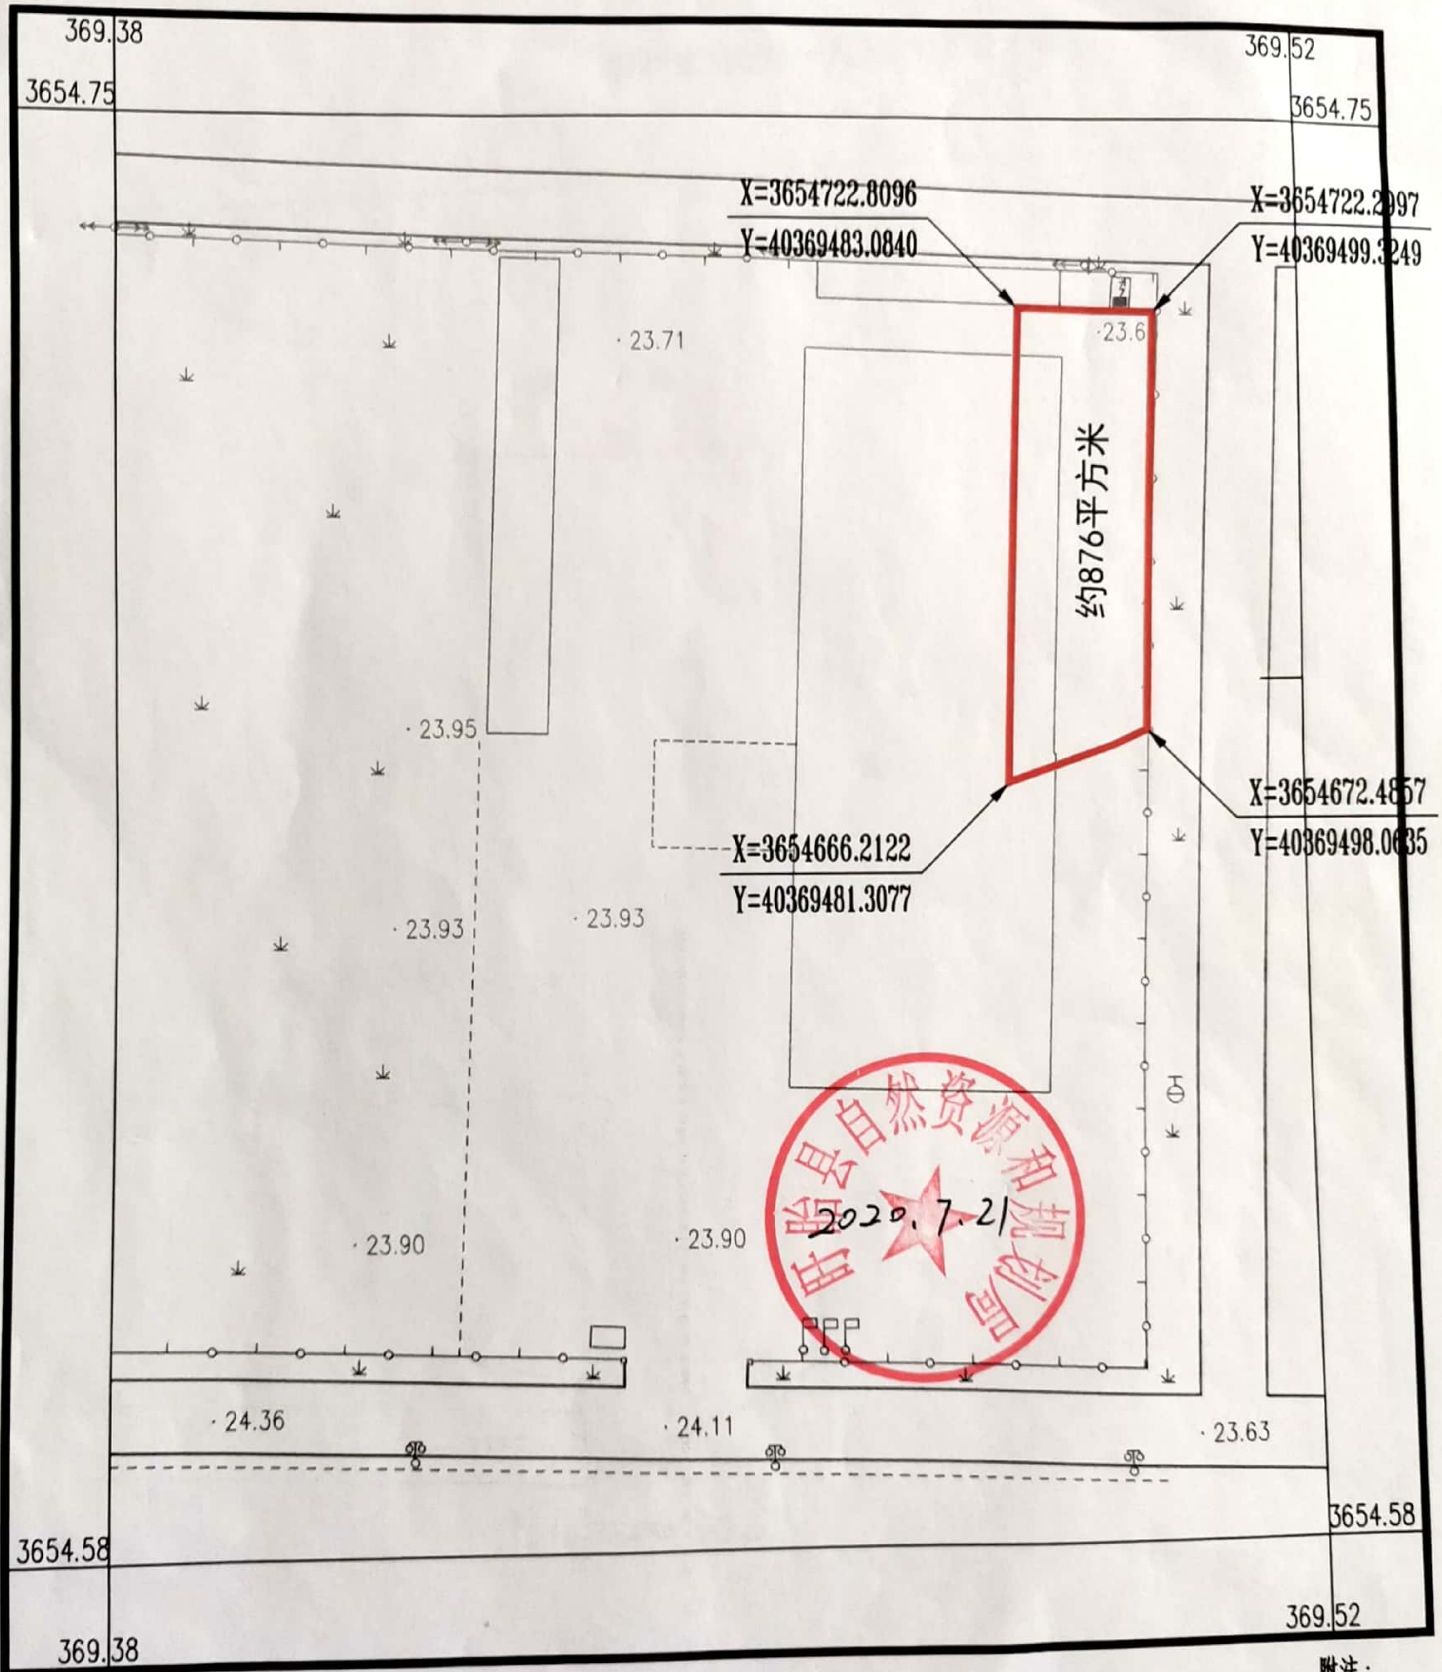

穆店镇一汽大众4S店东北角地块规划用地红线图

盱眙县测量队

1:1000

附注:

2000国家大地坐标系: 中央子午线120°

1985国家高程基准, 等高距为1米

GB/T 20257.1-2017国家基本比例尺地形图图式 第一部分:

1:500 1:1000 1:2000地形图图式

盱眙县测量队于2020年测制

扫描全能王 创建