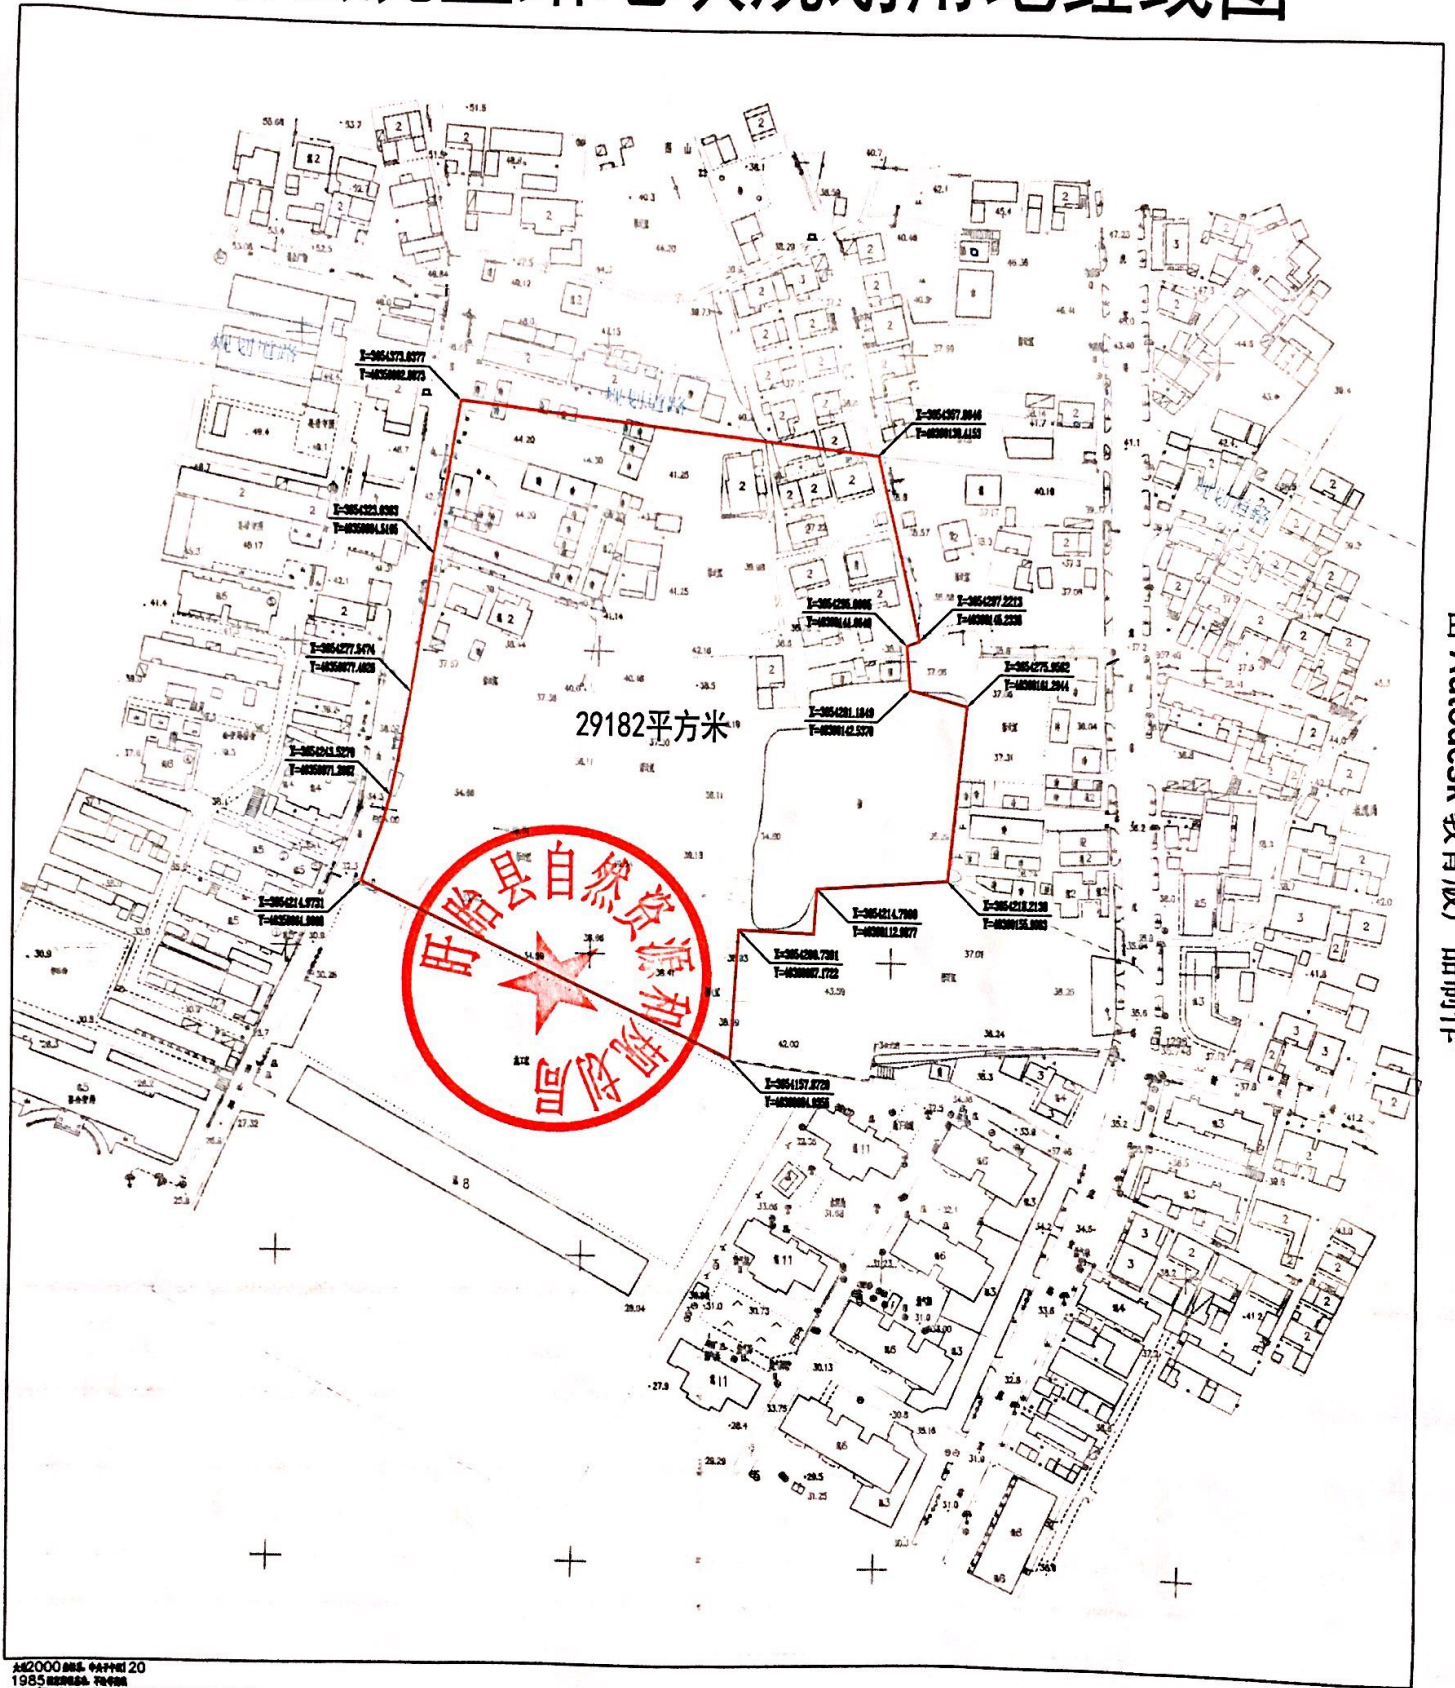

盱眙县虎宣路地块规划用地红线图

由 Autodesk 教育版产品制作

由 Autodesk 教育版产品制作

29182平方米

A42000 图幅 44*44 图号 20
 1985 坐标系 70 高程
 GB/T 20257.1-2007 数字城市地理信息数据库 第1部分
 1:500 1:1000 1:2000 数据库
 图例说明: 见《GB/T 20257.1-2007》第4.2节

1:1000

由 Autodesk 教育版产品制作