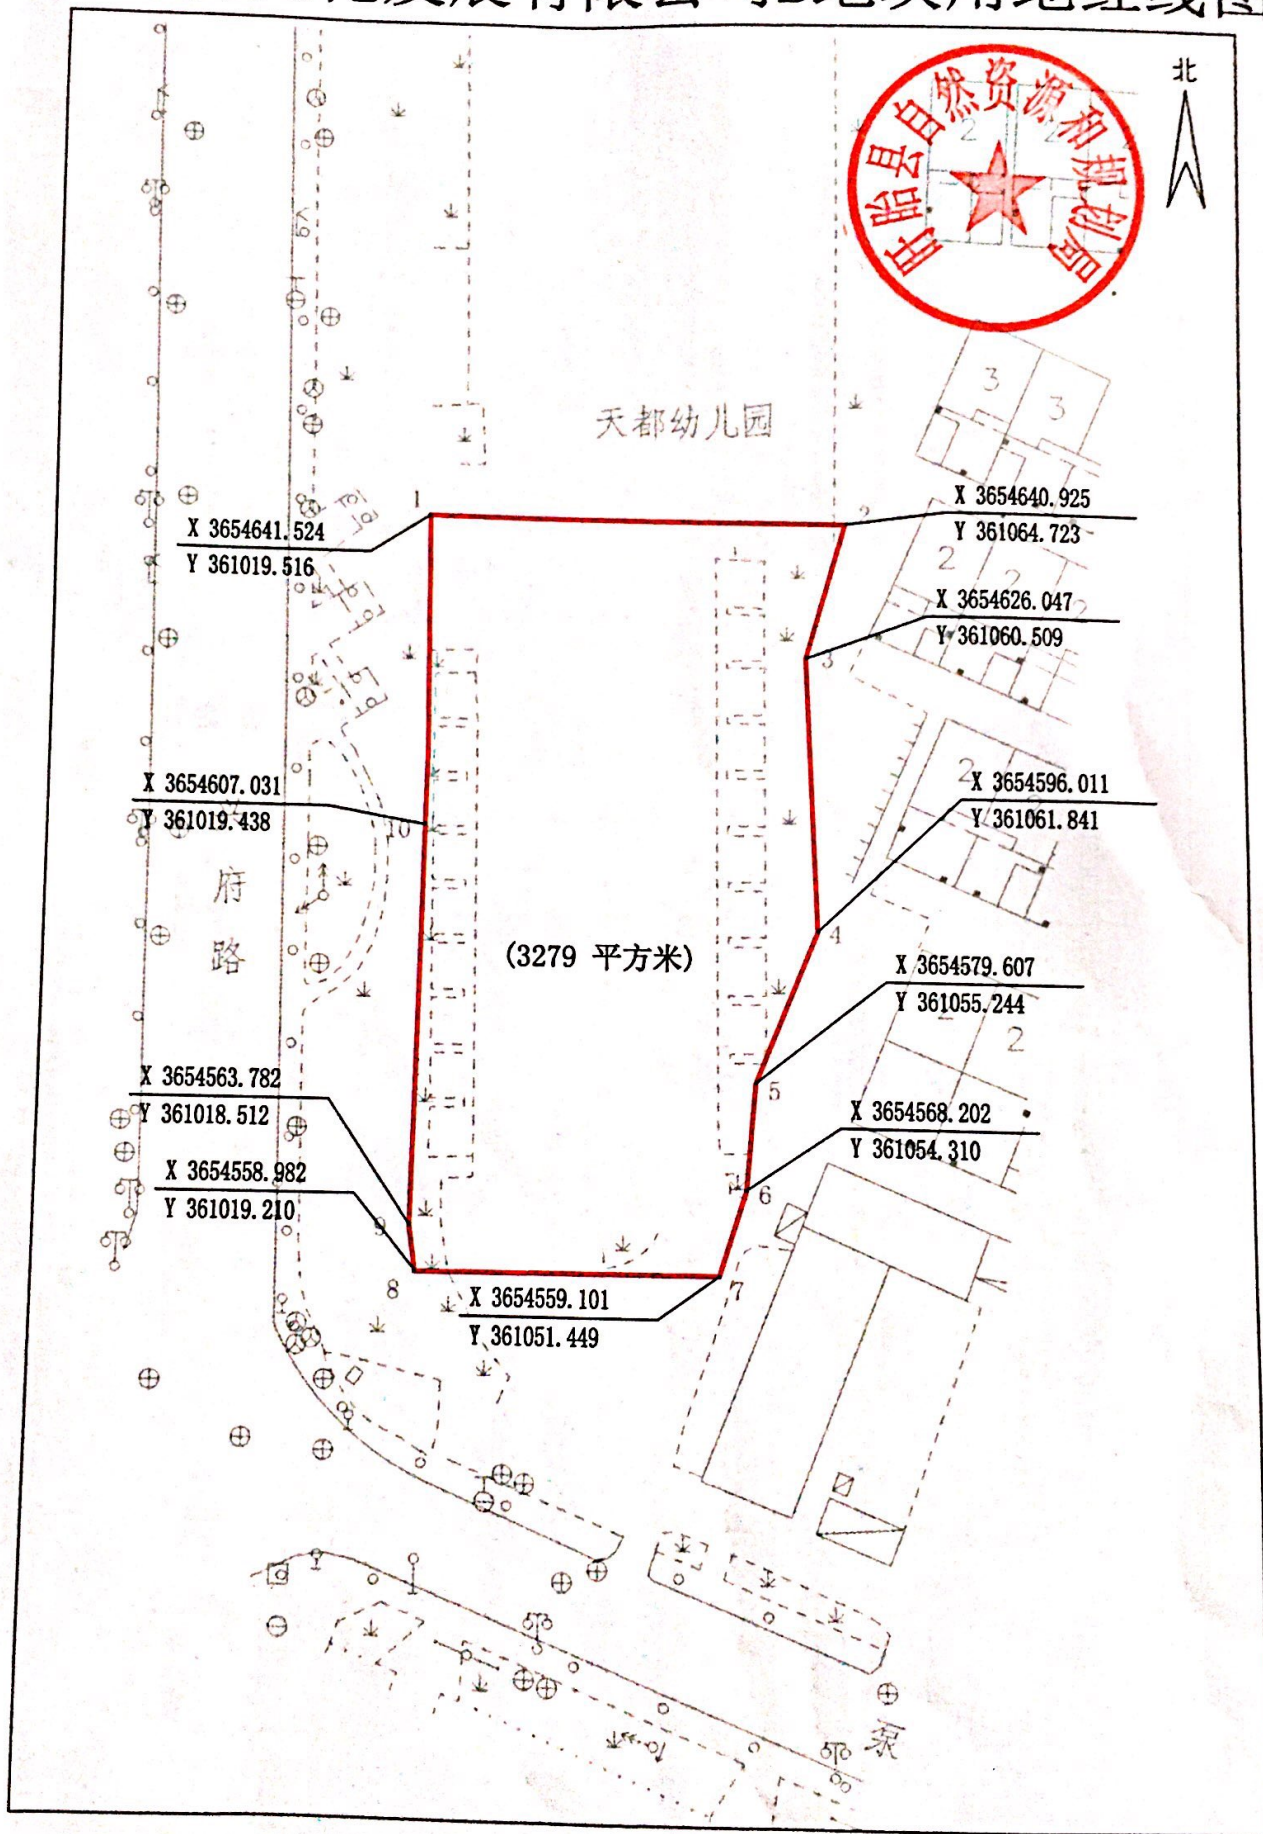

原天都文化发展有限公司B地块用地红线图

1 : 1000