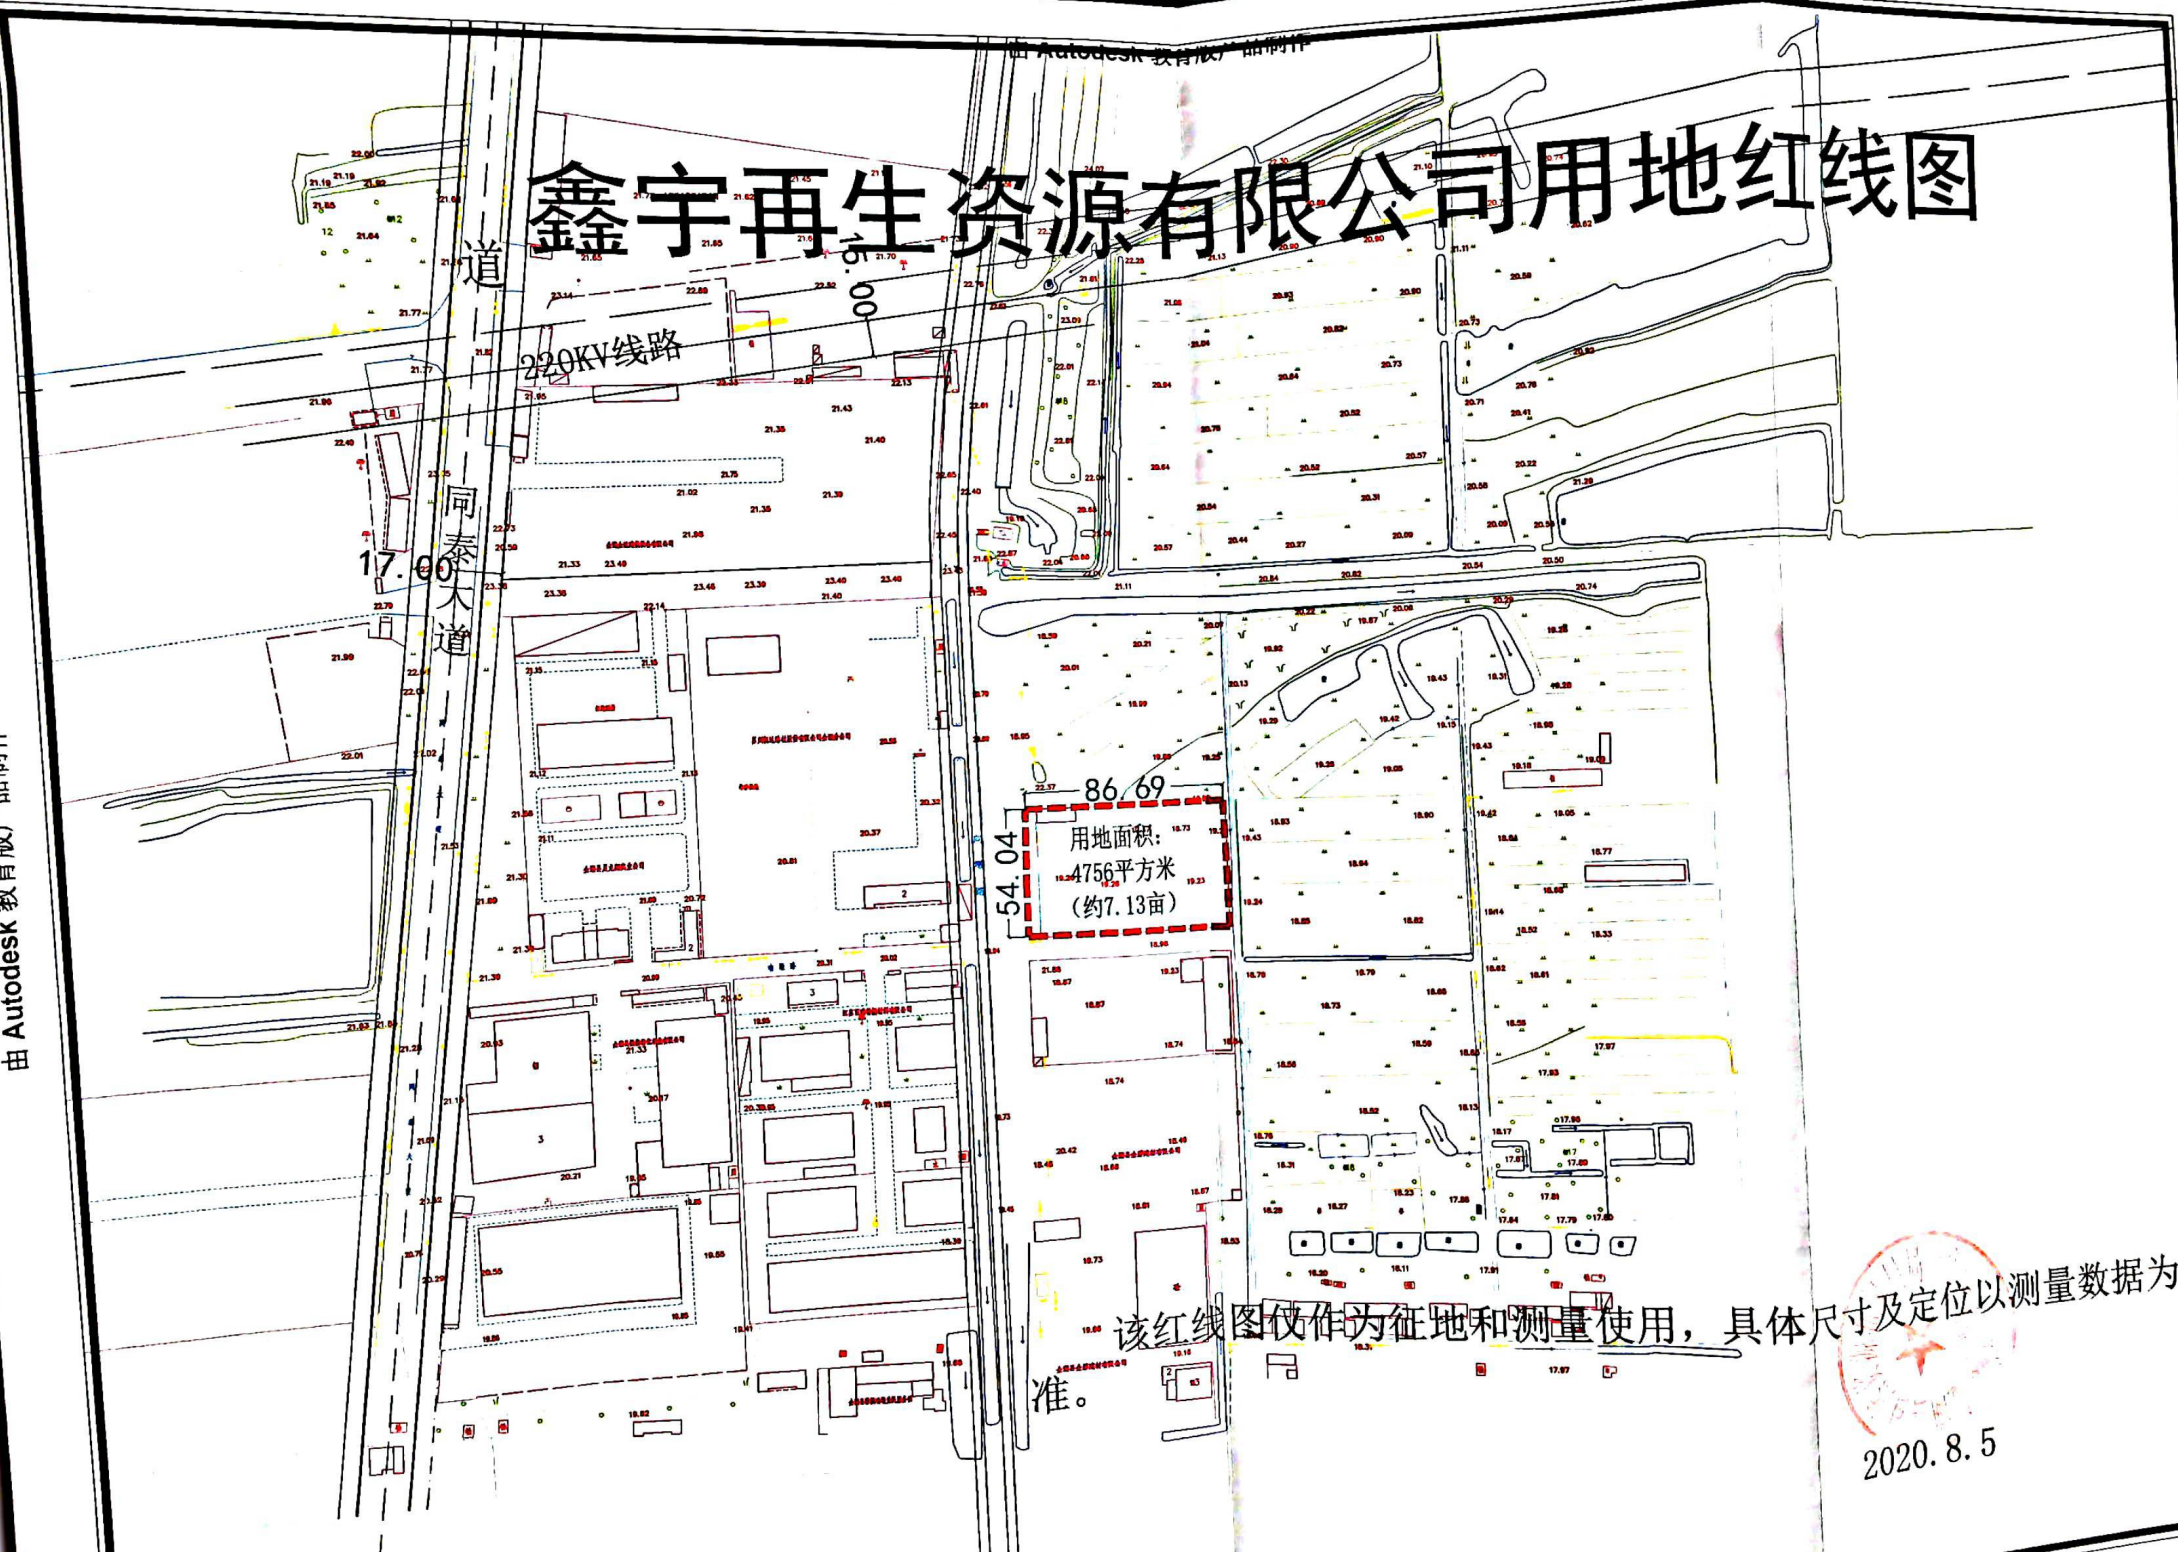

# 鑫宇再生资源有限公司用地红线图

由 Autodesk 教育版产品制作

由 Autodesk 教育版产品制作

该红线图仅作为征地和测量使用，具体尺寸及定位以测量数据为准。