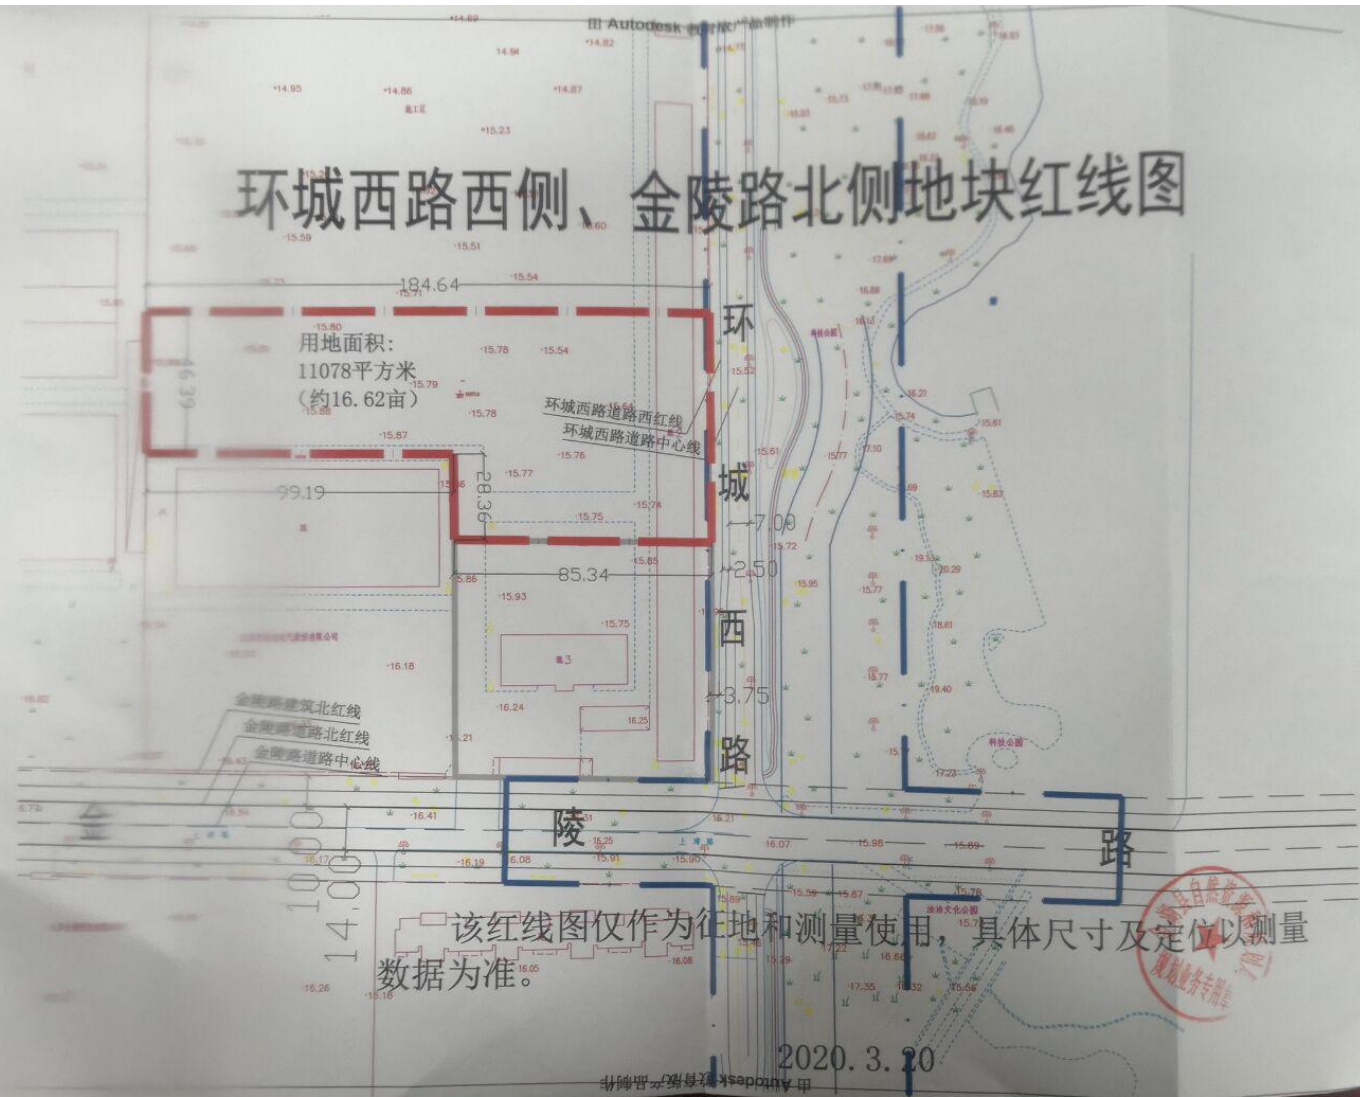

# 环城西路西侧、金陵路北侧地块红线图

用地面积：  
11078平方米  
(约16.62亩)

该红线图仅作为征地和测量使用，具体尺寸及定位以测量数据为准。

2020.3.20

由 Autodesk 教育版产品制作

由 Autodesk 教育版产品制作

Autodesk 教育版产品制作