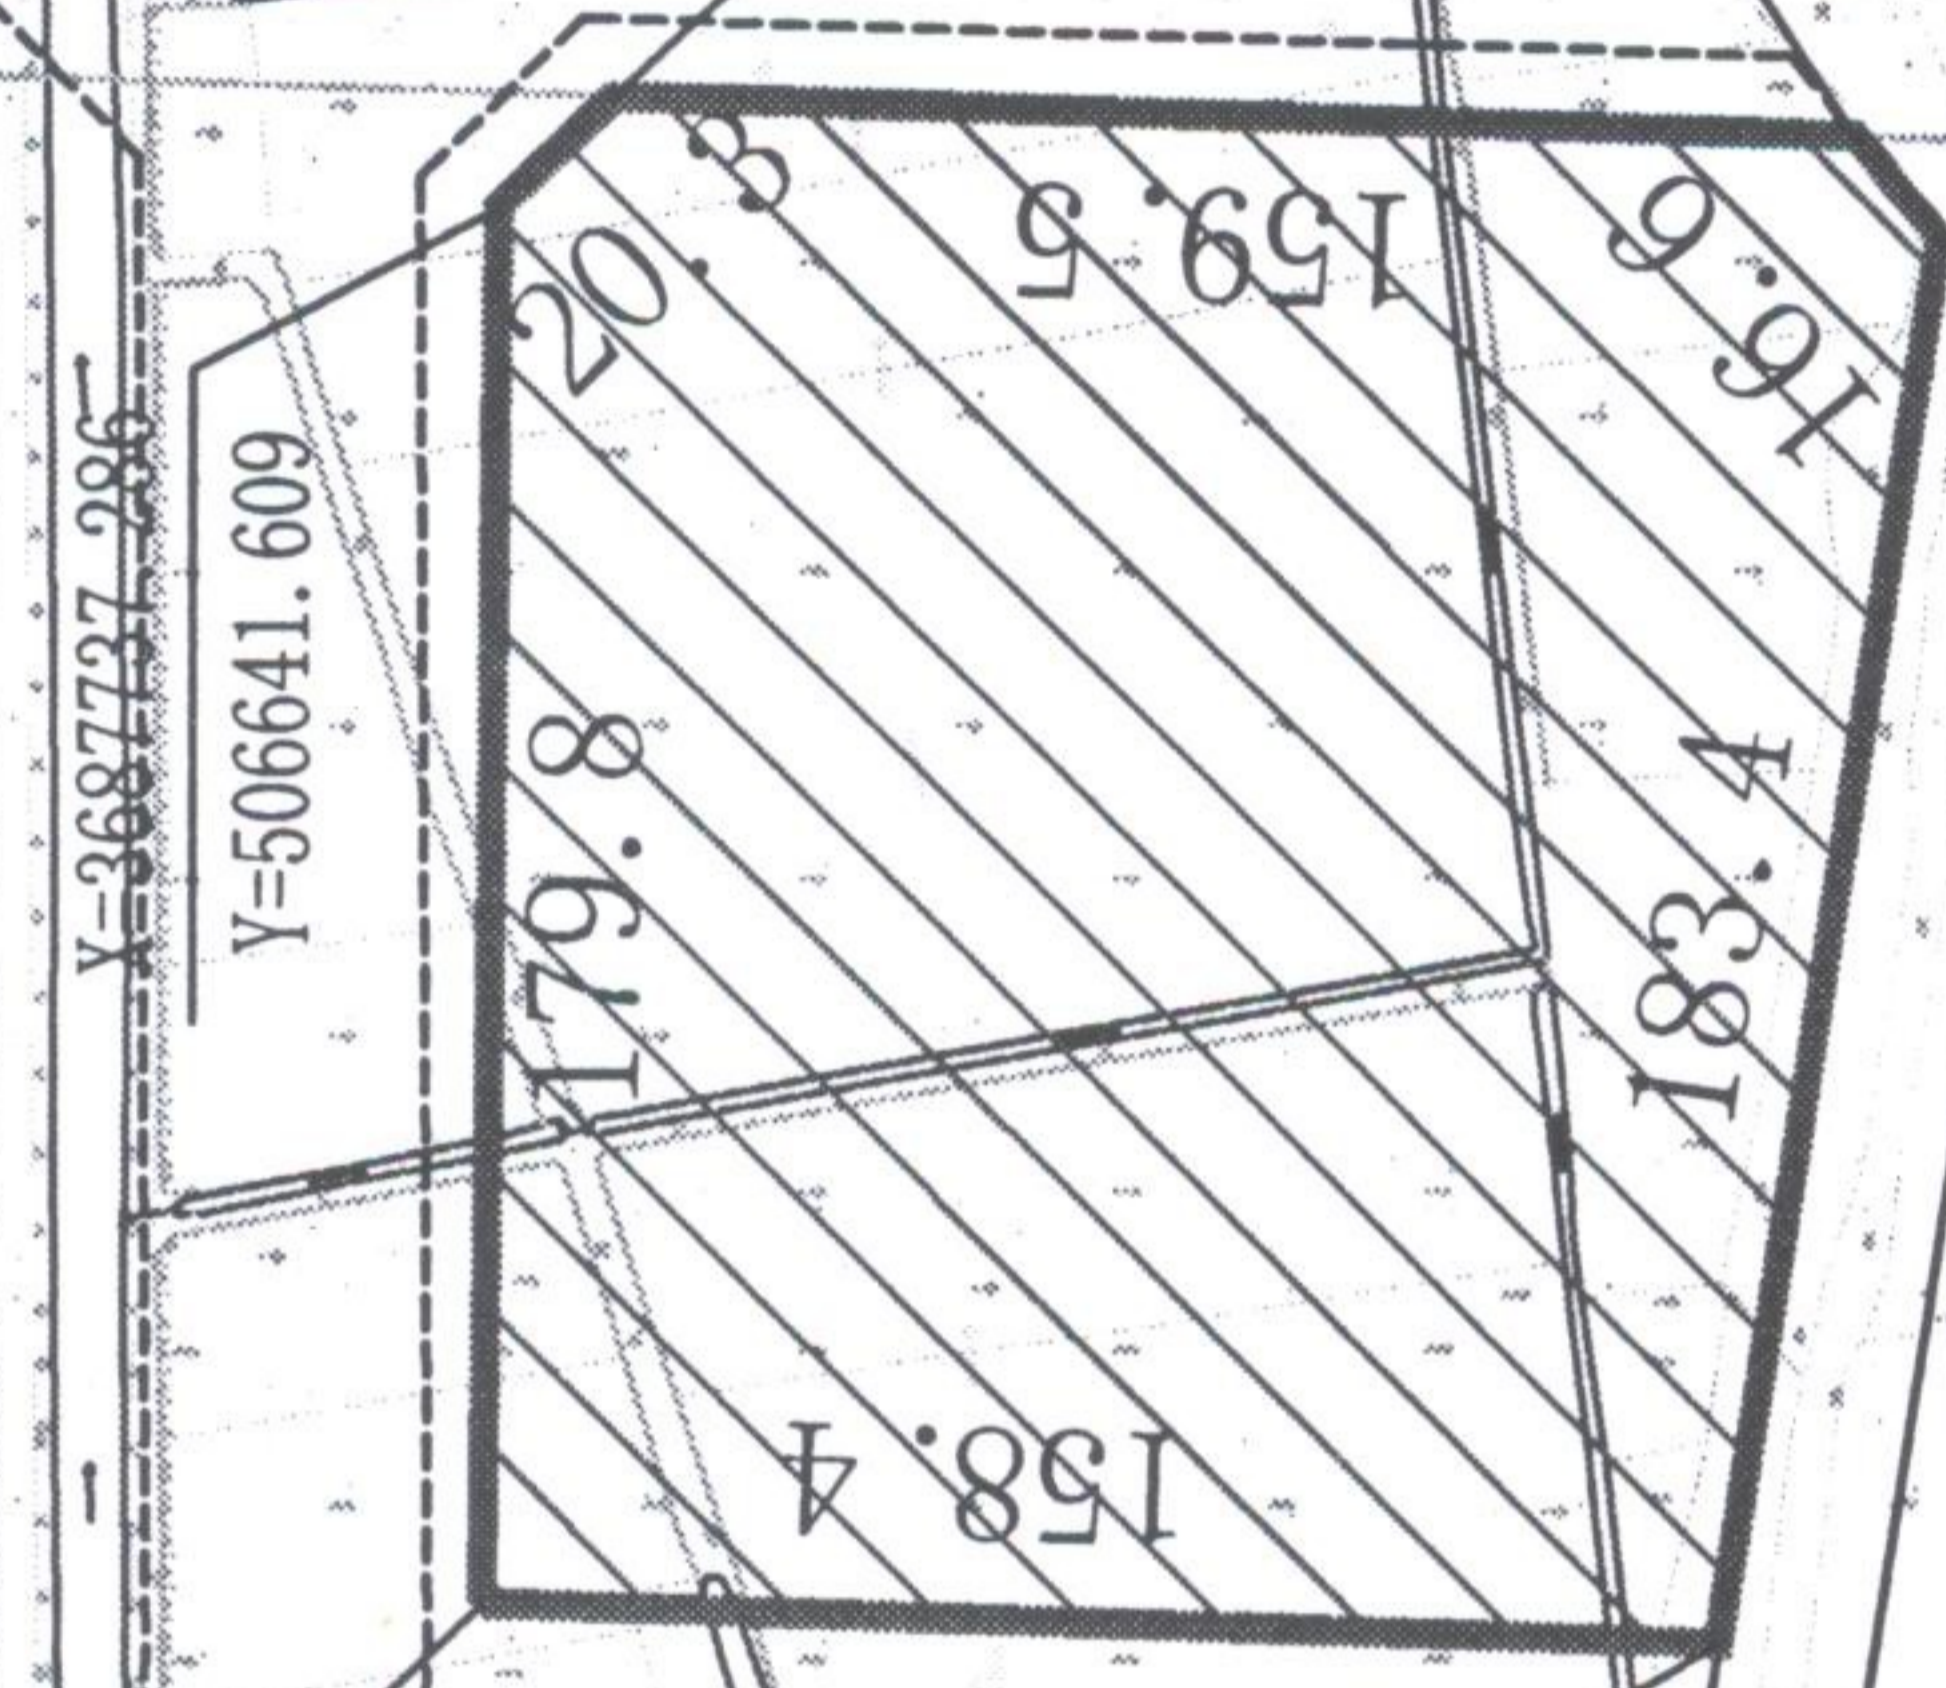

大寨河路

项目编号 [2020] 第14-4号

江苏天裕农具有限公司
装配式模具制造基地
(开发区)

精益路(北一道20m)

新海珠机械
开发区

30亩

创新路(40m)

项目名称: 创新路西侧、精益路北侧地块

用地性质: 工业用地(M2)

用地面积: 33336平方米

巢湖路(东一道80m)