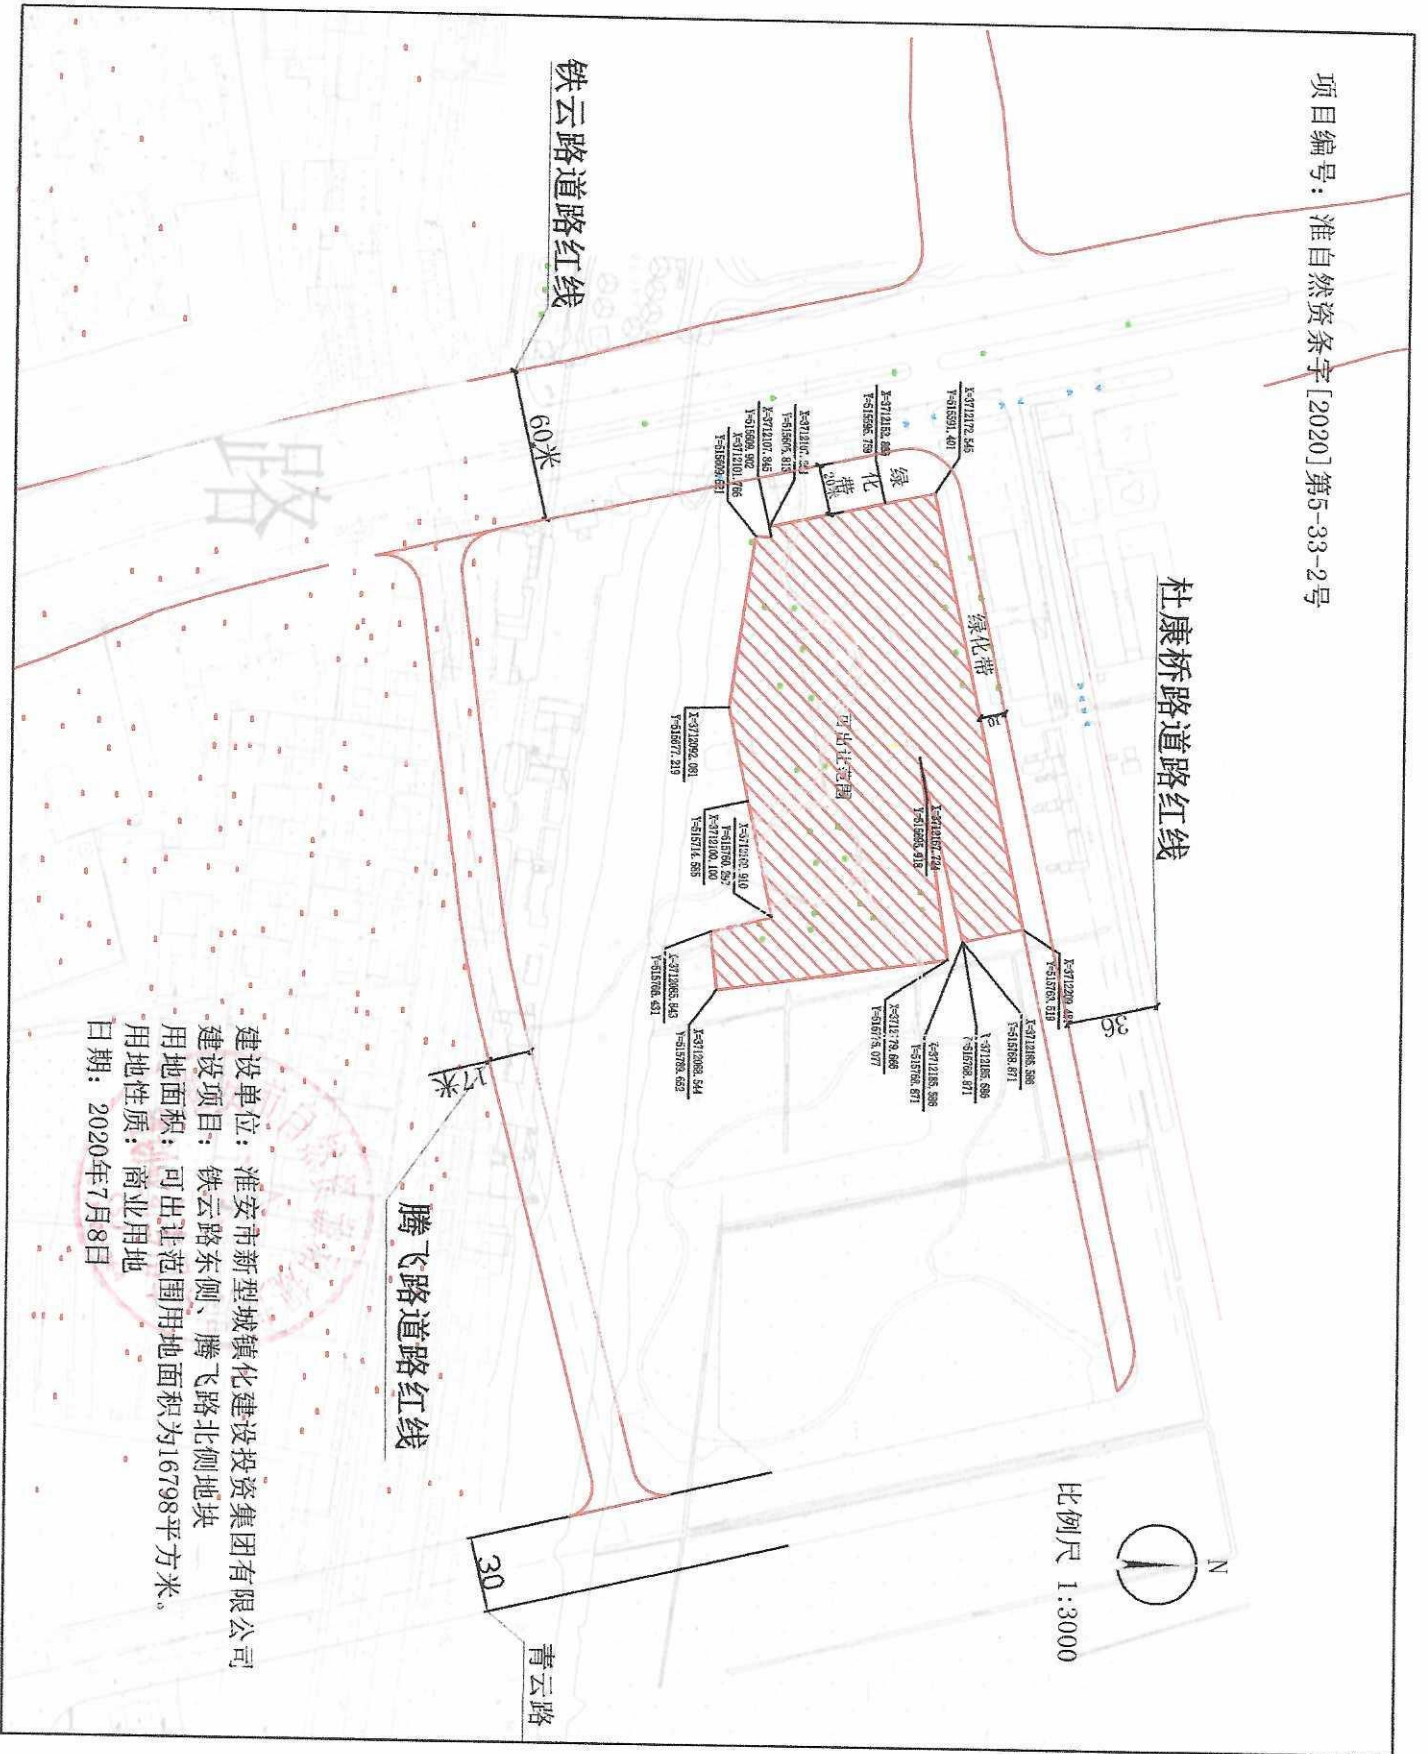

项目编号：淮自然资源字[2020]第5-33-2号

建设单位：淮安市新型城镇化建设投资集团有限公司  
 建设项目：铁云路东侧、腾飞路北侧地块  
 用地面积：可出让范围用地面积为16798平方米。  
 用地性质：商业用地  
 日期：2020年7月8日