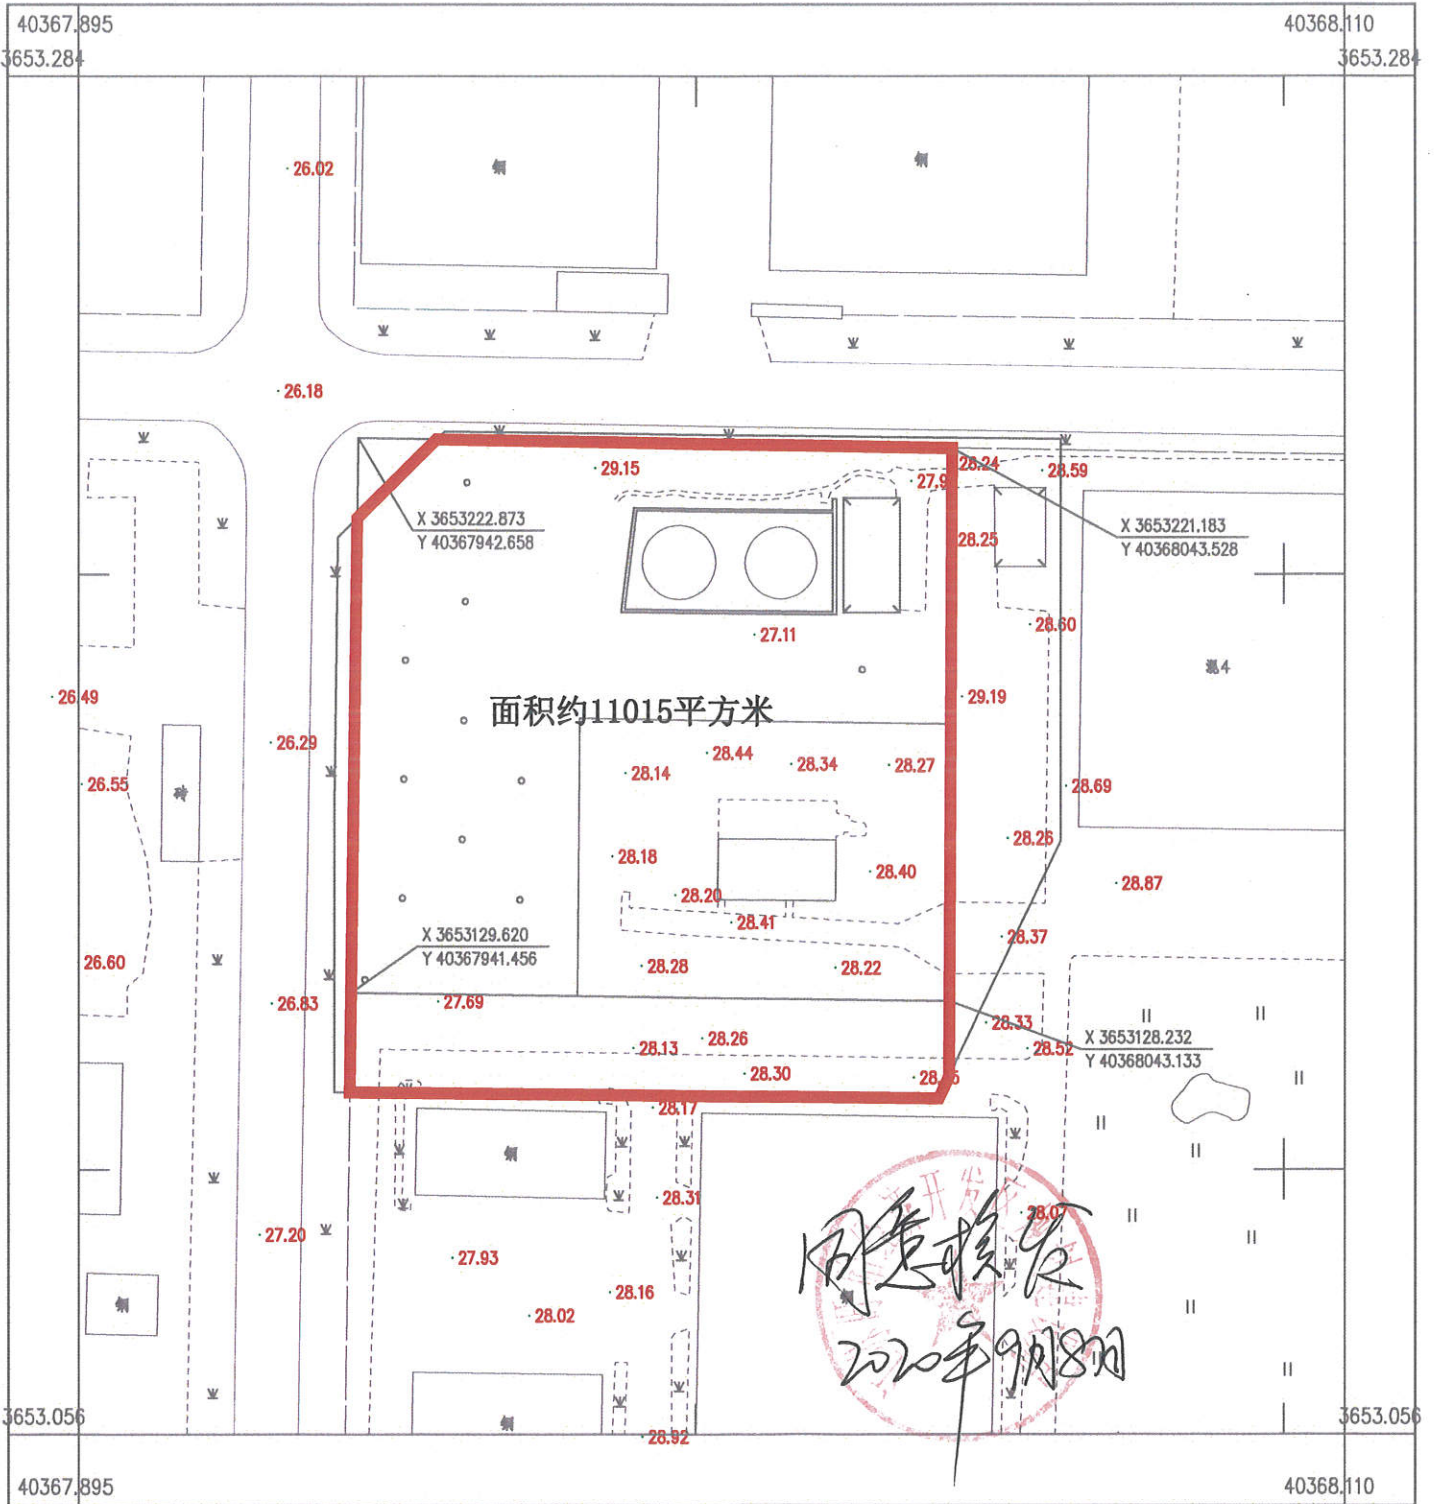

盱城街道工业集中区恒山路与冬青路交叉口东南角地块用地红线图

金湖县经纬建设测绘有限公司