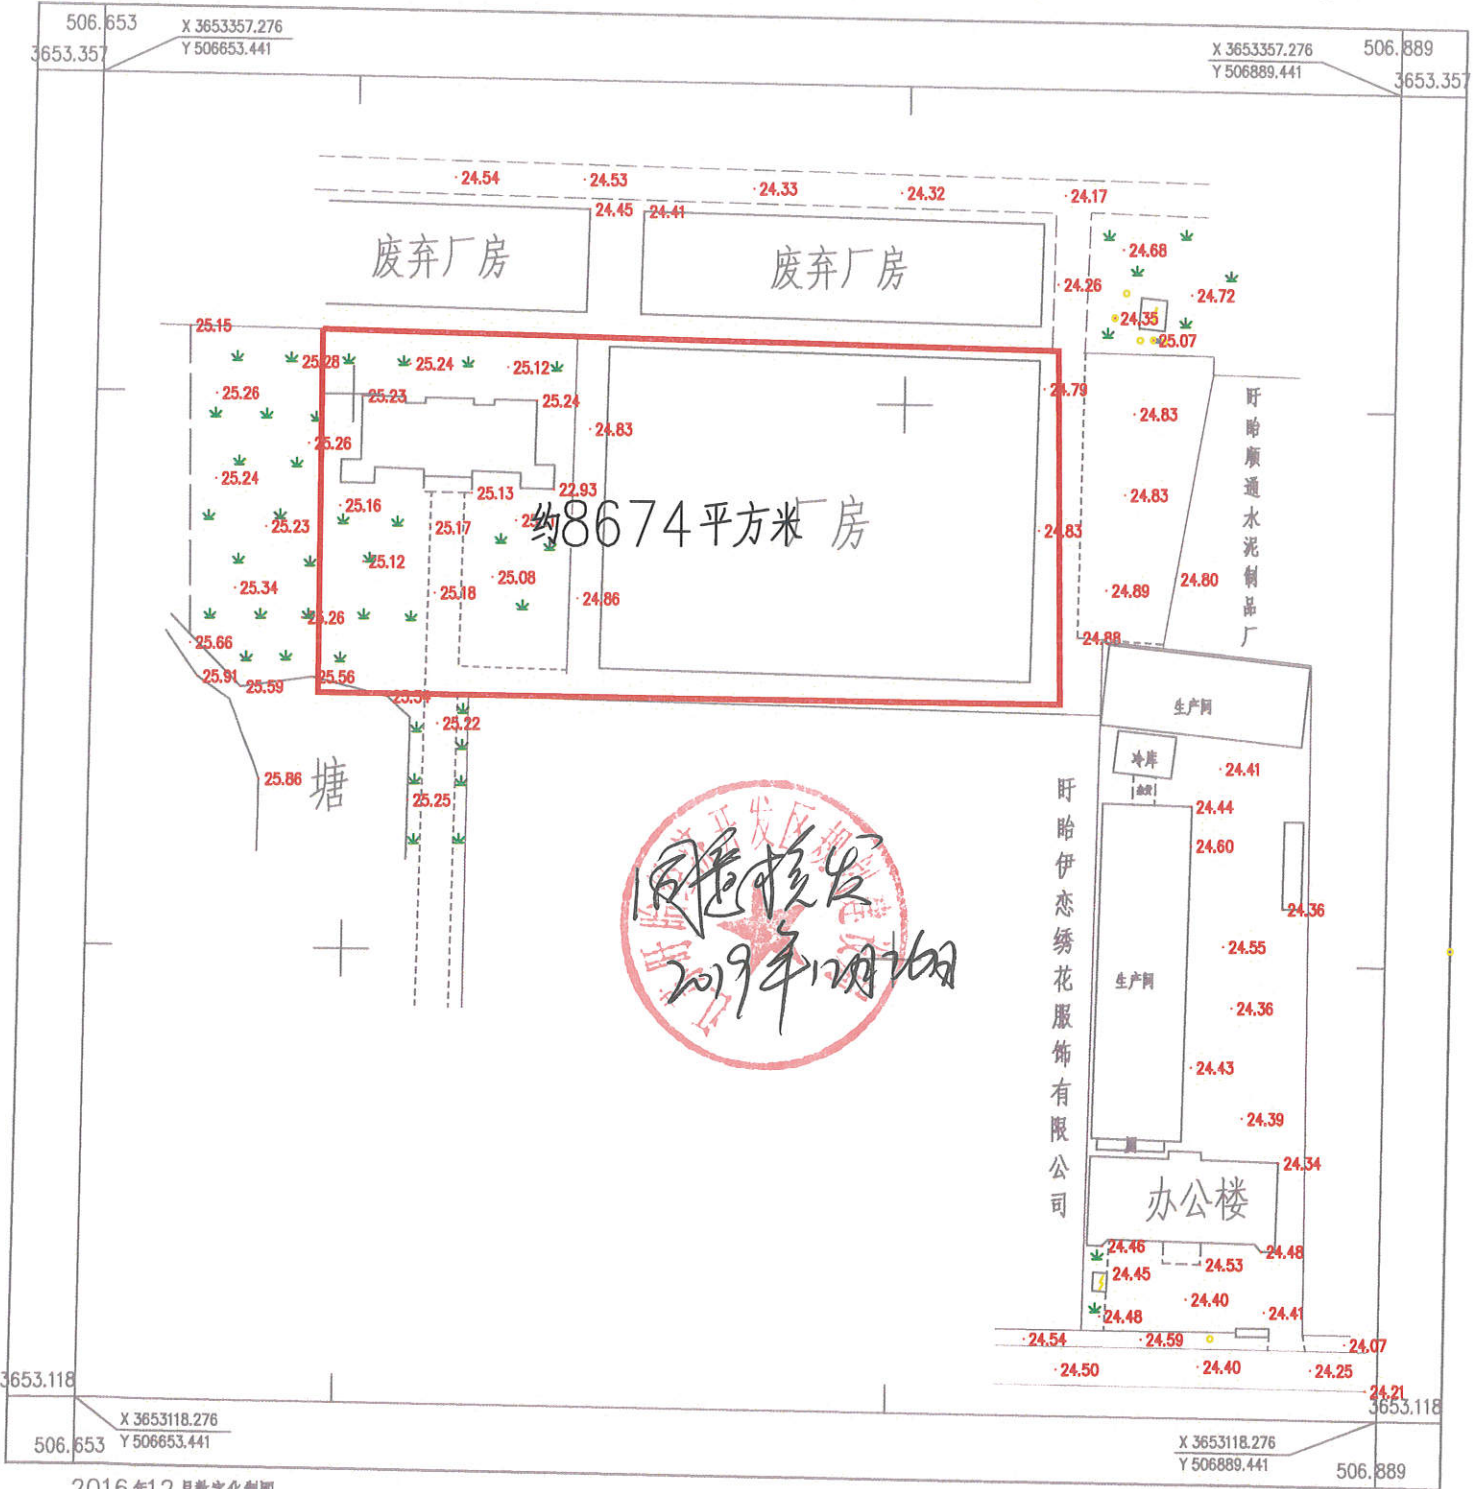

盱城街道工业集中区伊恋绣花北侧地块规划用地红线图

单位名称

2016年12月数字化制图