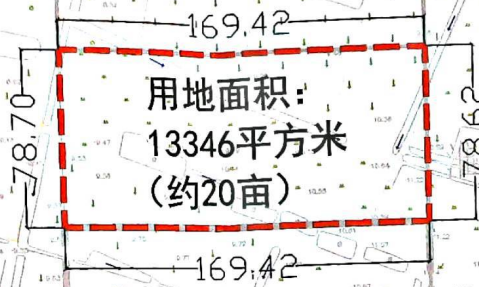

JG工2020地块用地红线图

准金粮食产业园

南山饲料淮安有限公司

67.84

金水河

淮

淮金线道路中心线
淮金线道路红线

金

70.01

园区路

园区路道路中心线
园区路道路红线
园区路建筑红线

线

该红线图仅作为征地和测量使用，具体尺寸及定位以测量数据为准。

2020.6.5