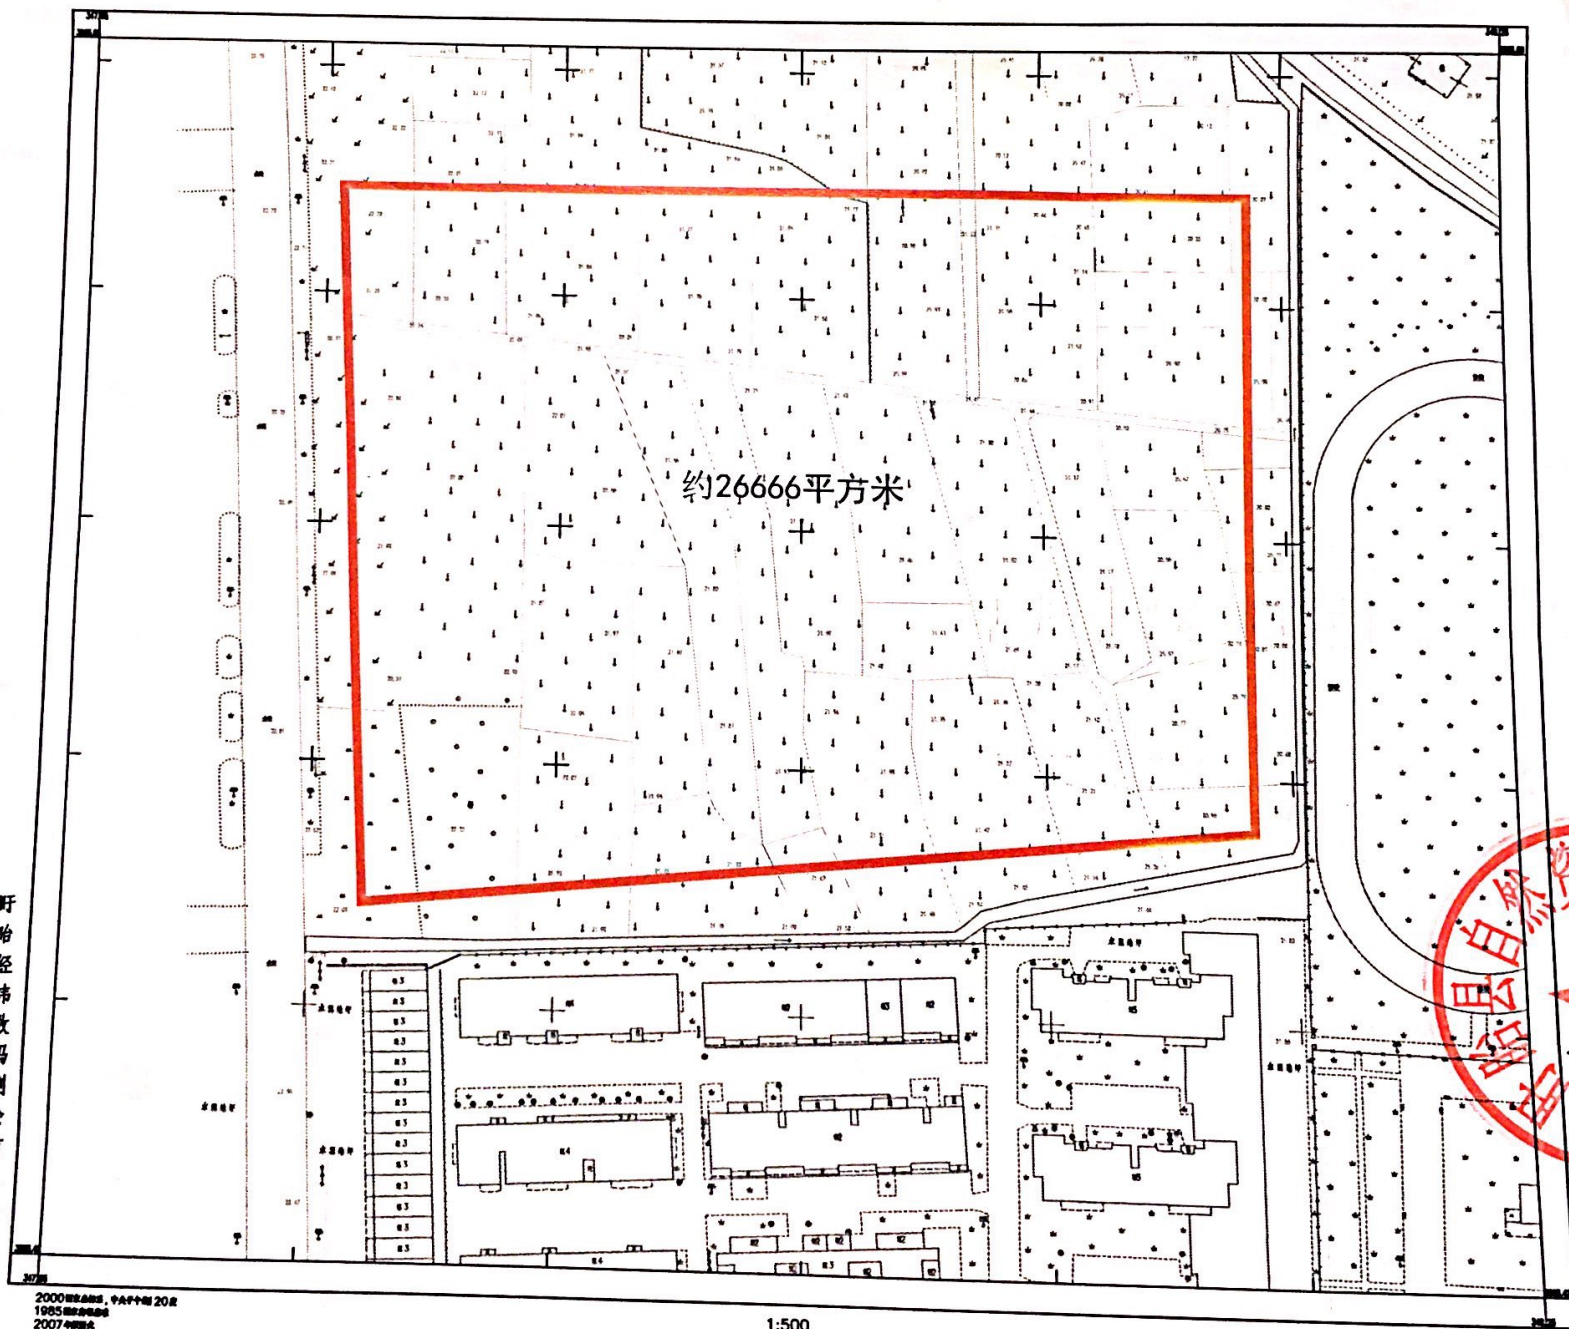

管仲镇叔牙西街东侧地块规划用地红线图

3665.420-347.950

盱眙经纬数码测绘有限公司

扫描全能王 创建