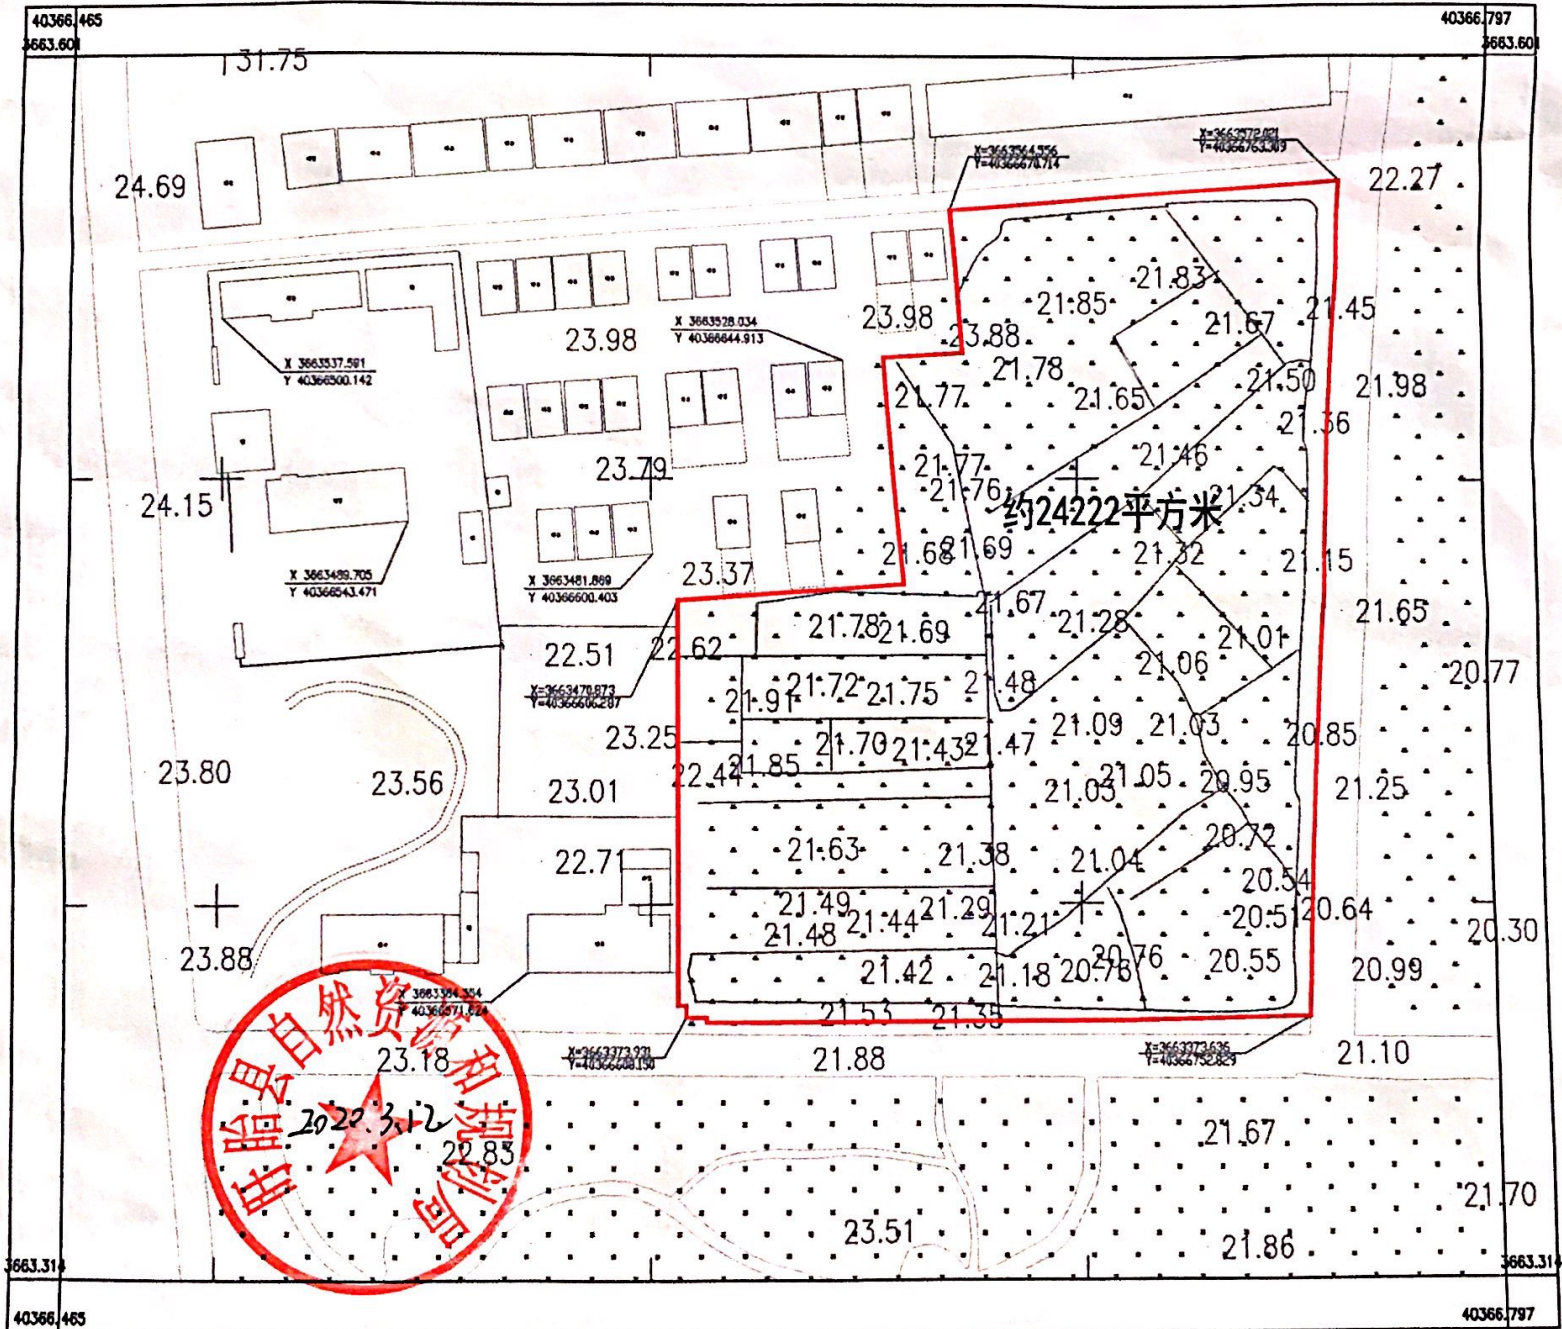

# 官滩镇供电所东侧地块规划用地红线图

3663.3-40366.5

2019年1月数字化制图。  
CGCS: 2000 中央子午线120度  
1985国家高程基准。  
1996年版图式。

1:1000

测量员: 倪顺民  
绘图员: 倪顺民  
电话: 13813308087

扫描全能王 创建