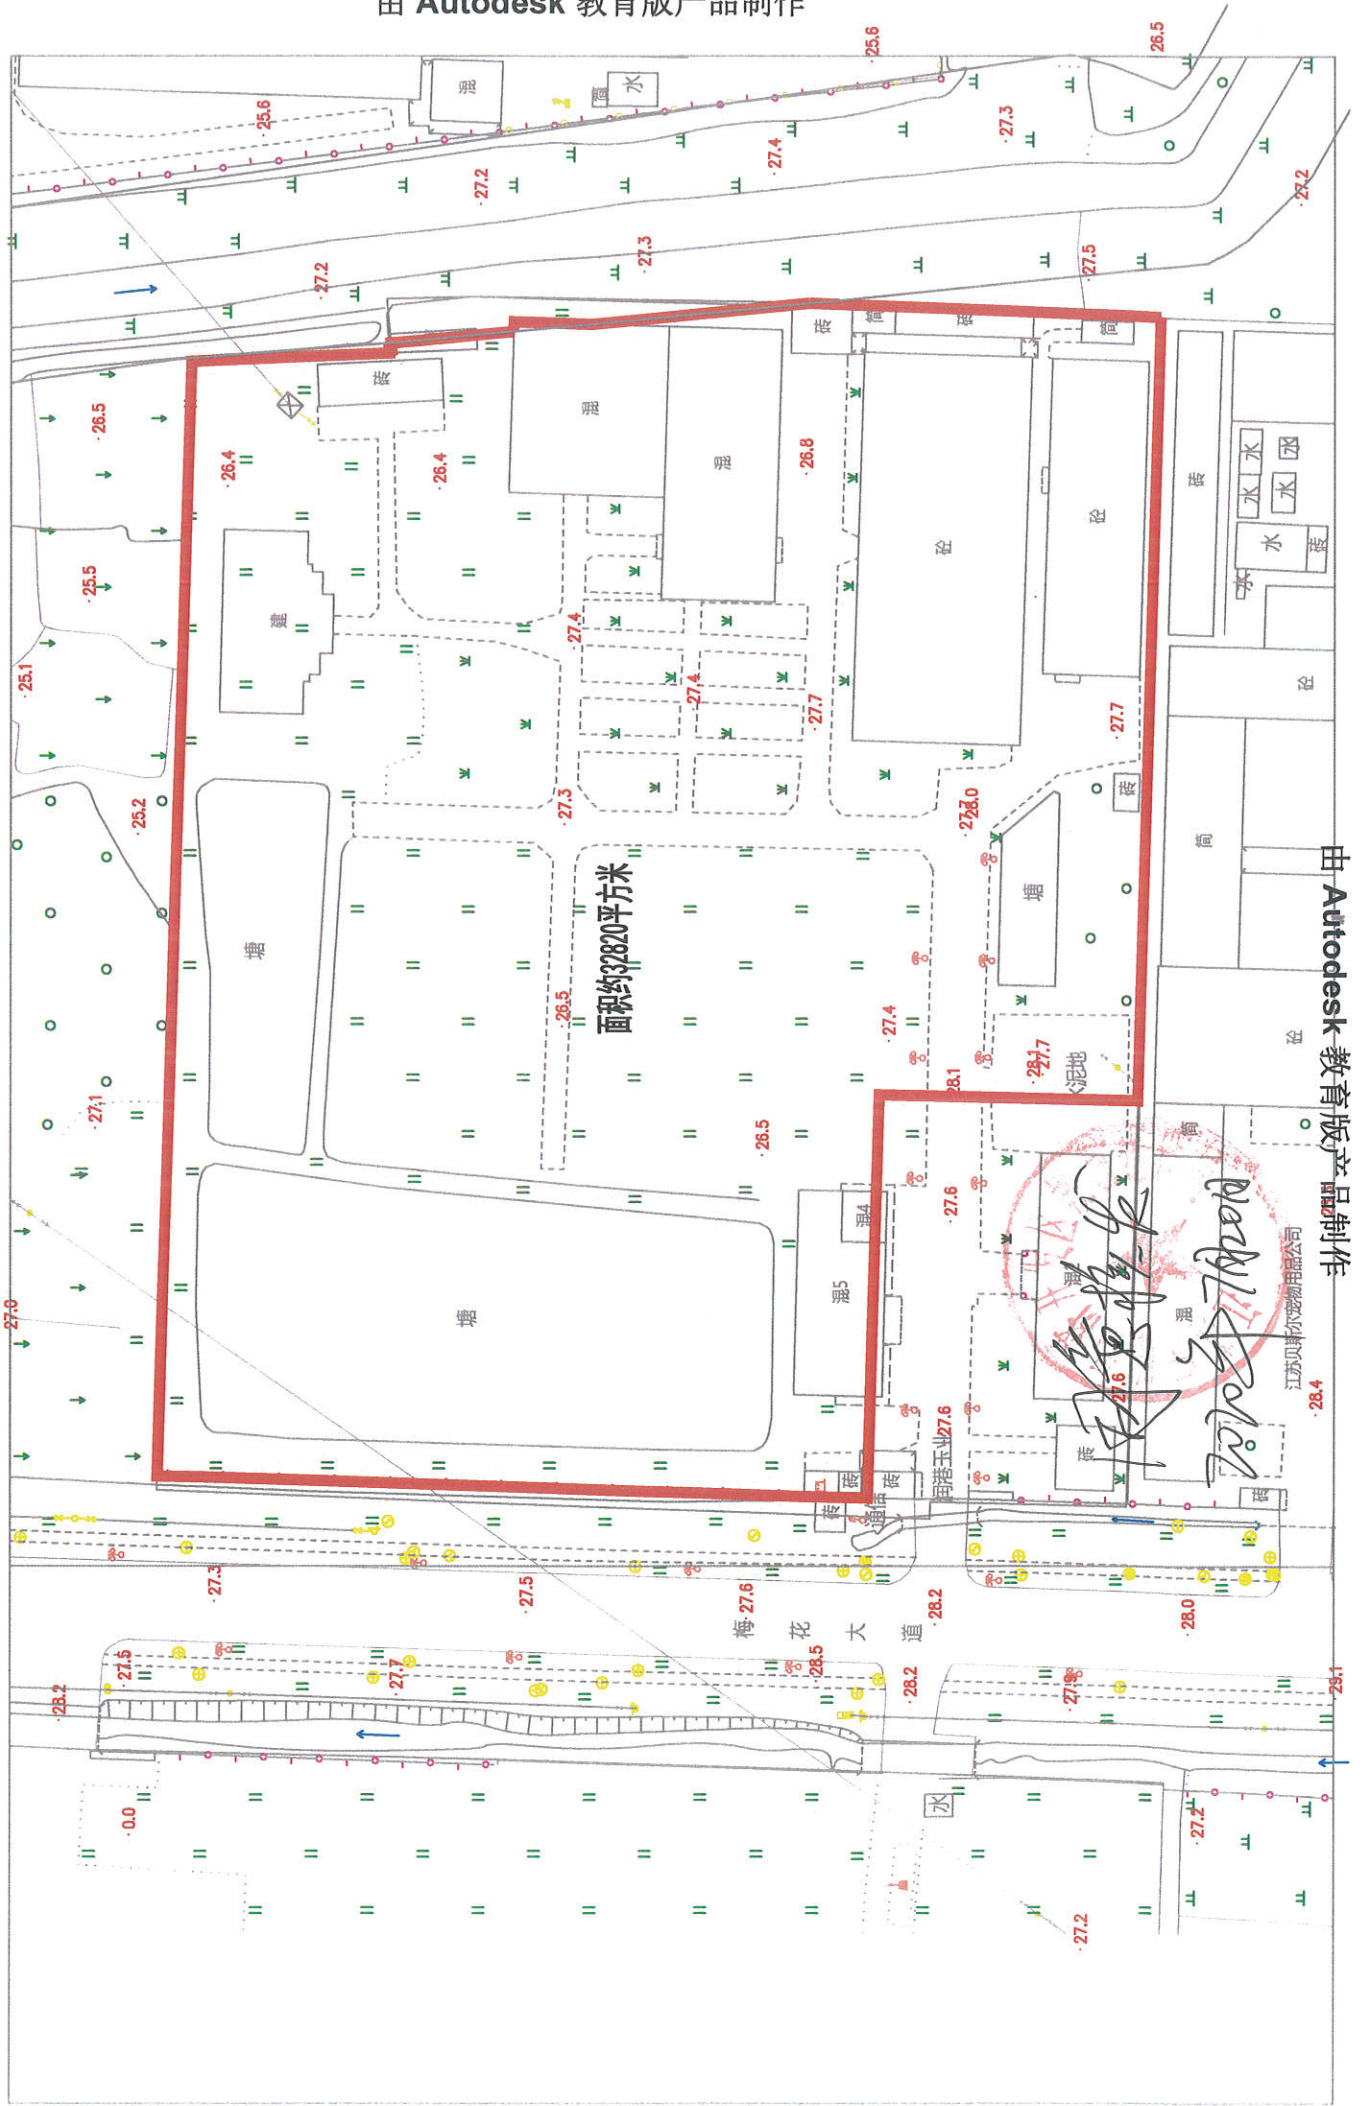

# 开发区梅花大道东侧、贝斯尔宠物北侧地块规划用地红线图

由 Autodesk 教育版产品制作

田 Autodesk 教育版产品制作

由 Autodesk 教育版产品制作

江苏贝斯尔宠物用品公司

由 Autodesk 教育版产品制作