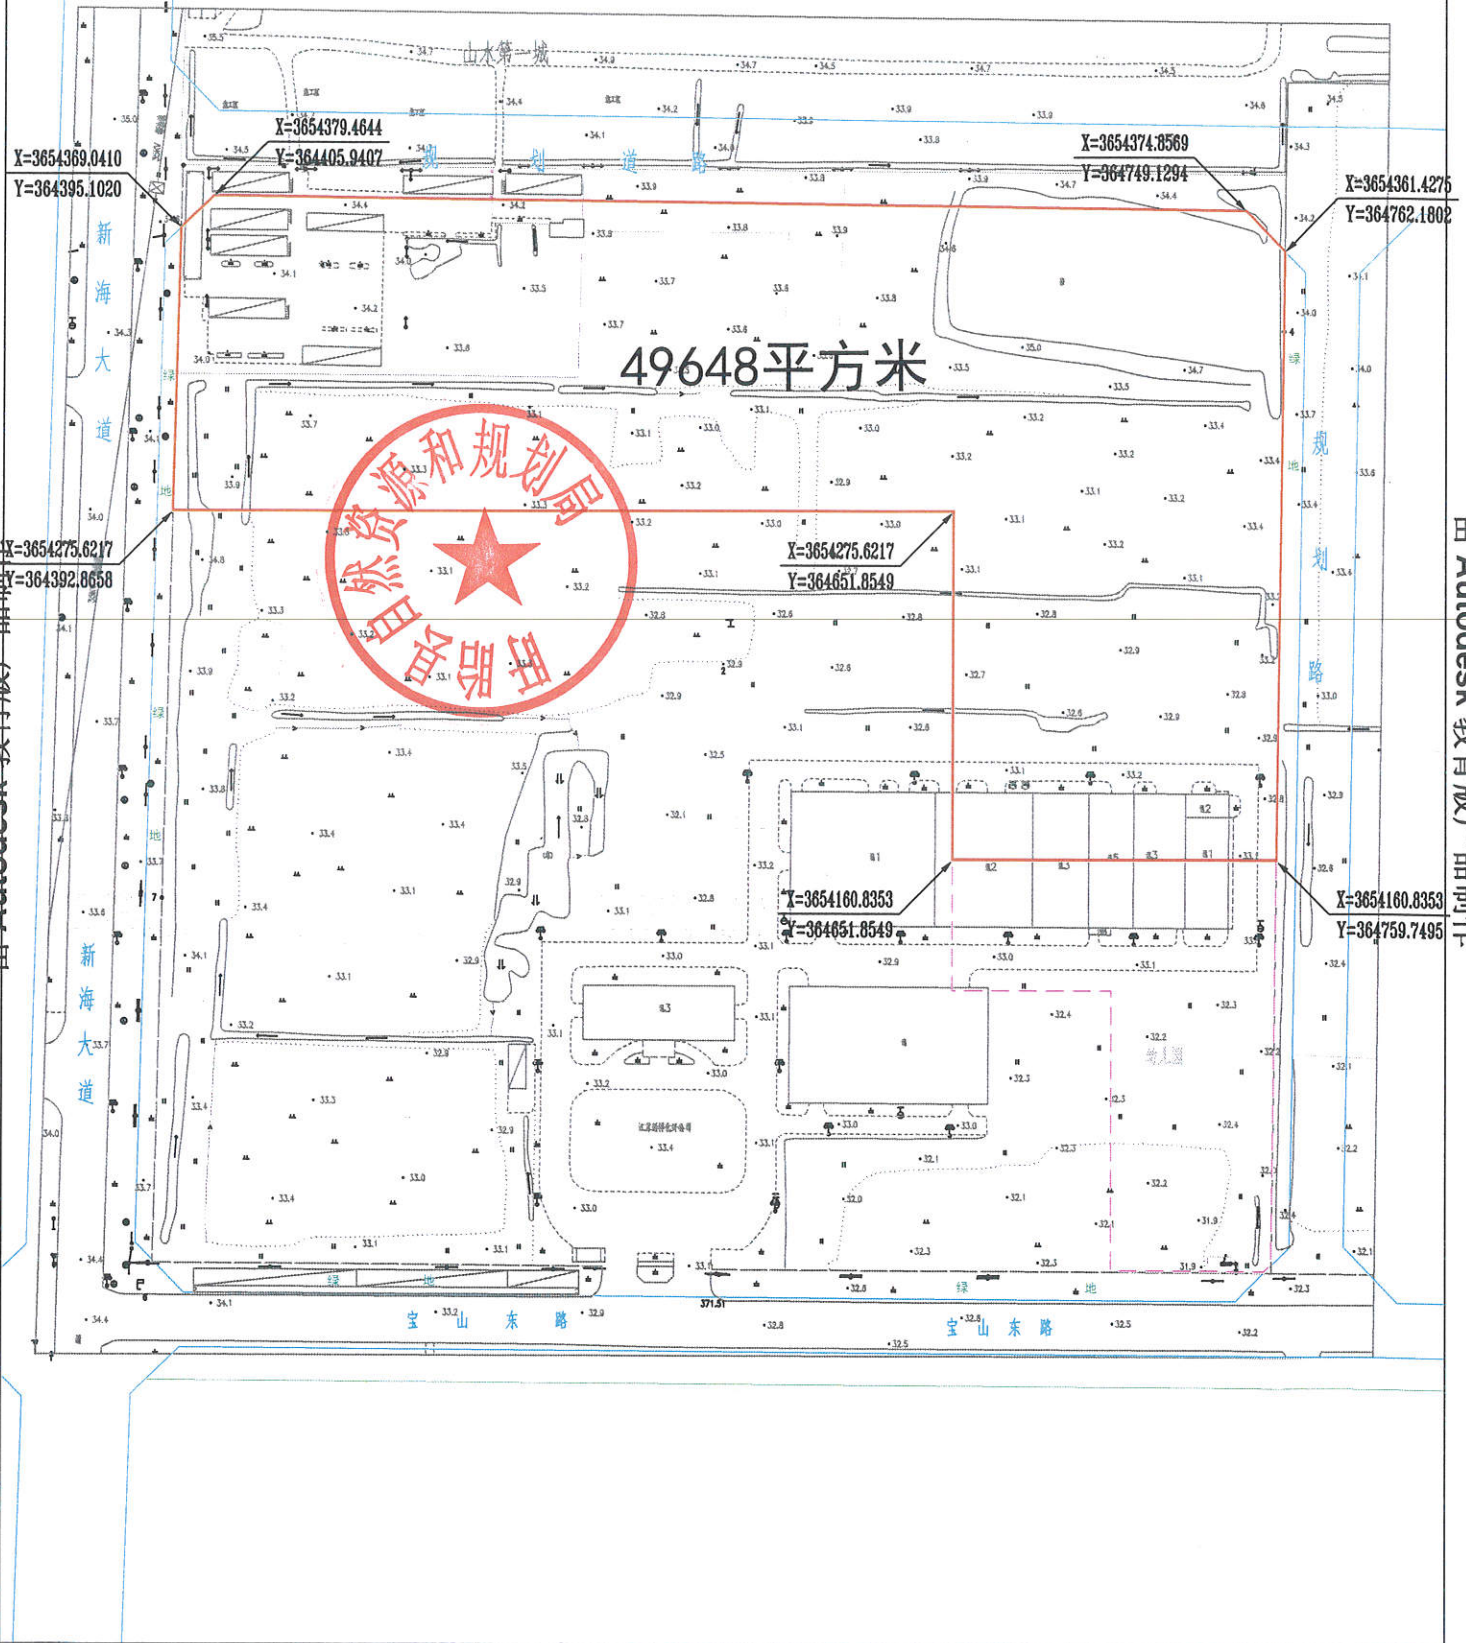

新海大道东侧、宝山东侧北侧地块二规划用地红线图

由 Autodesk 教育版产品制作

由 Autodesk 教育版产品制作