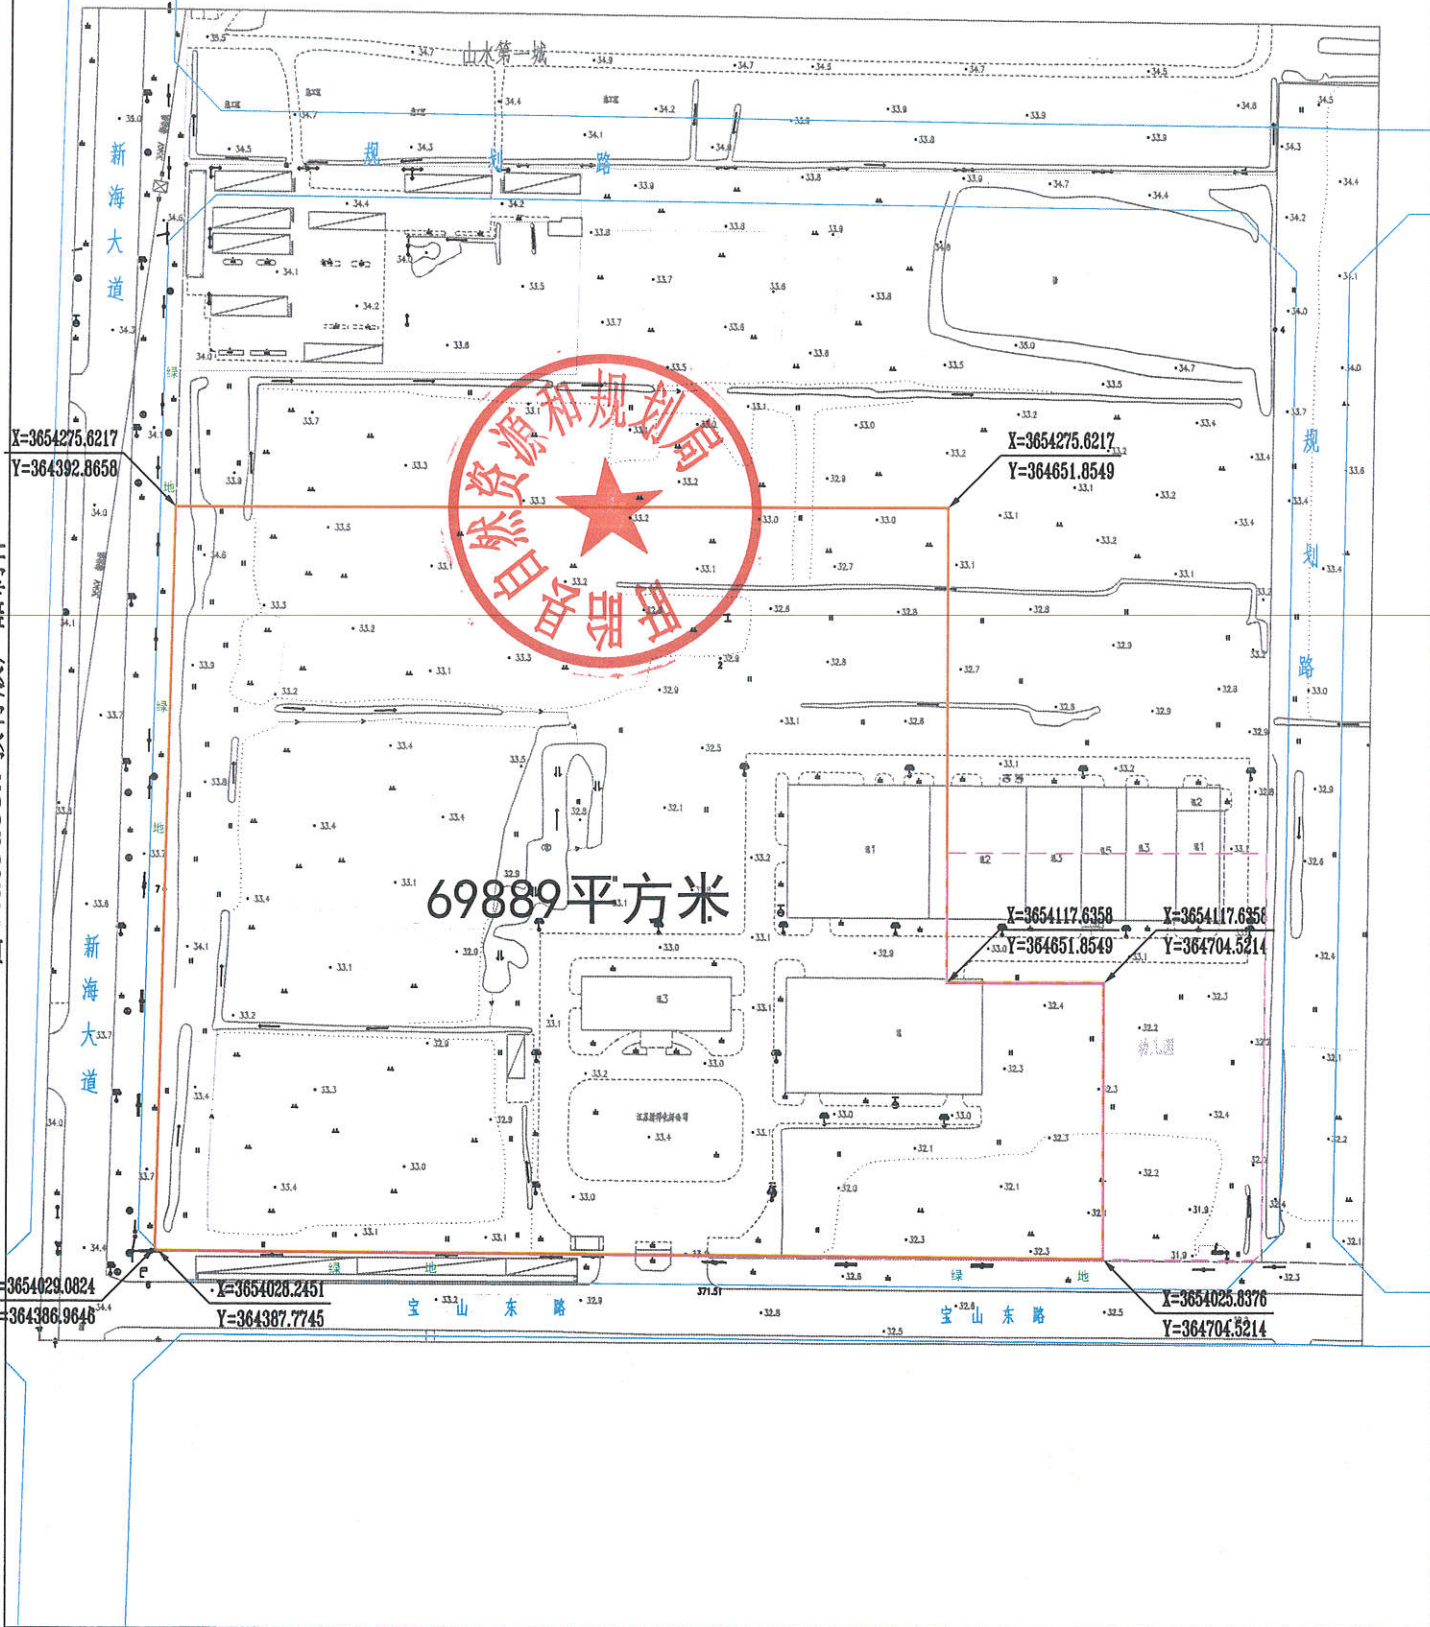

# 新海大道东侧、宝山东侧北侧地块一规划用地红线图

由 Autodesk 教育版产品制作

由 Autodesk 教育版产品制作