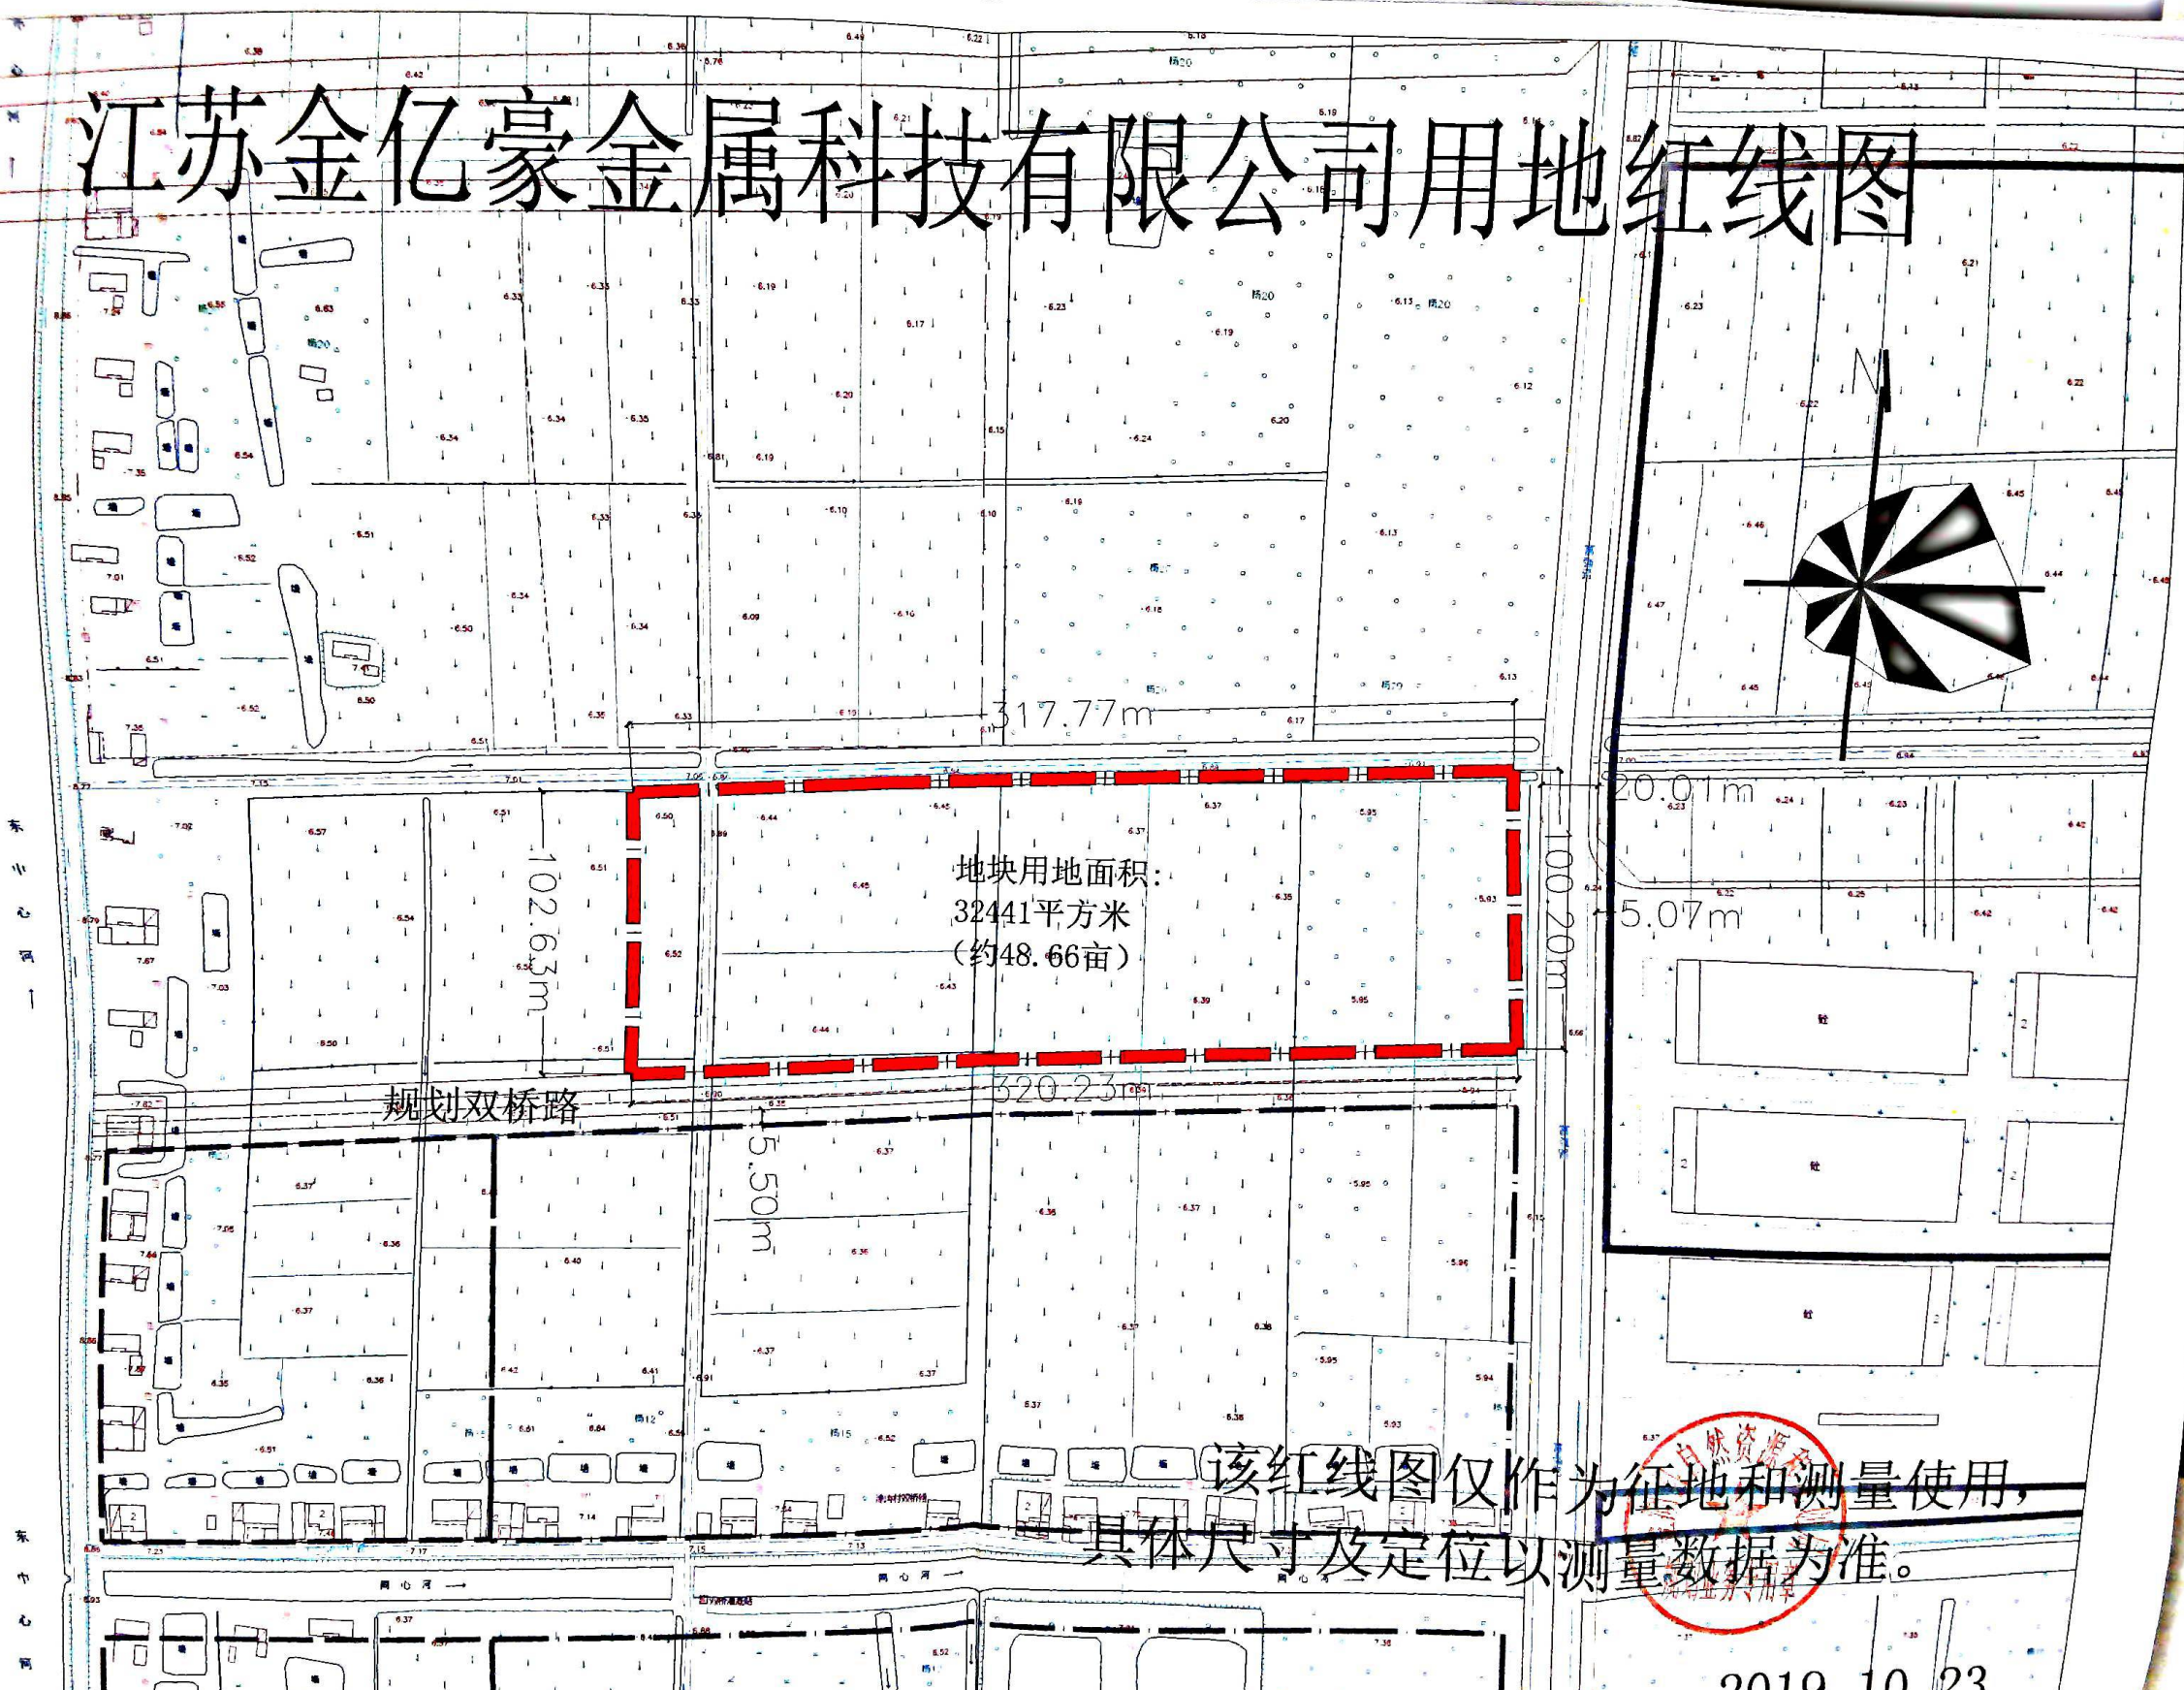

江苏金亿豪金属科技有限公司用地红线图

地块用地面积：
32441平方米
(约48.66亩)

该红线图仅作为征地和测量使用，
具体尺寸及定位以测量数据为准。

2019.10.23