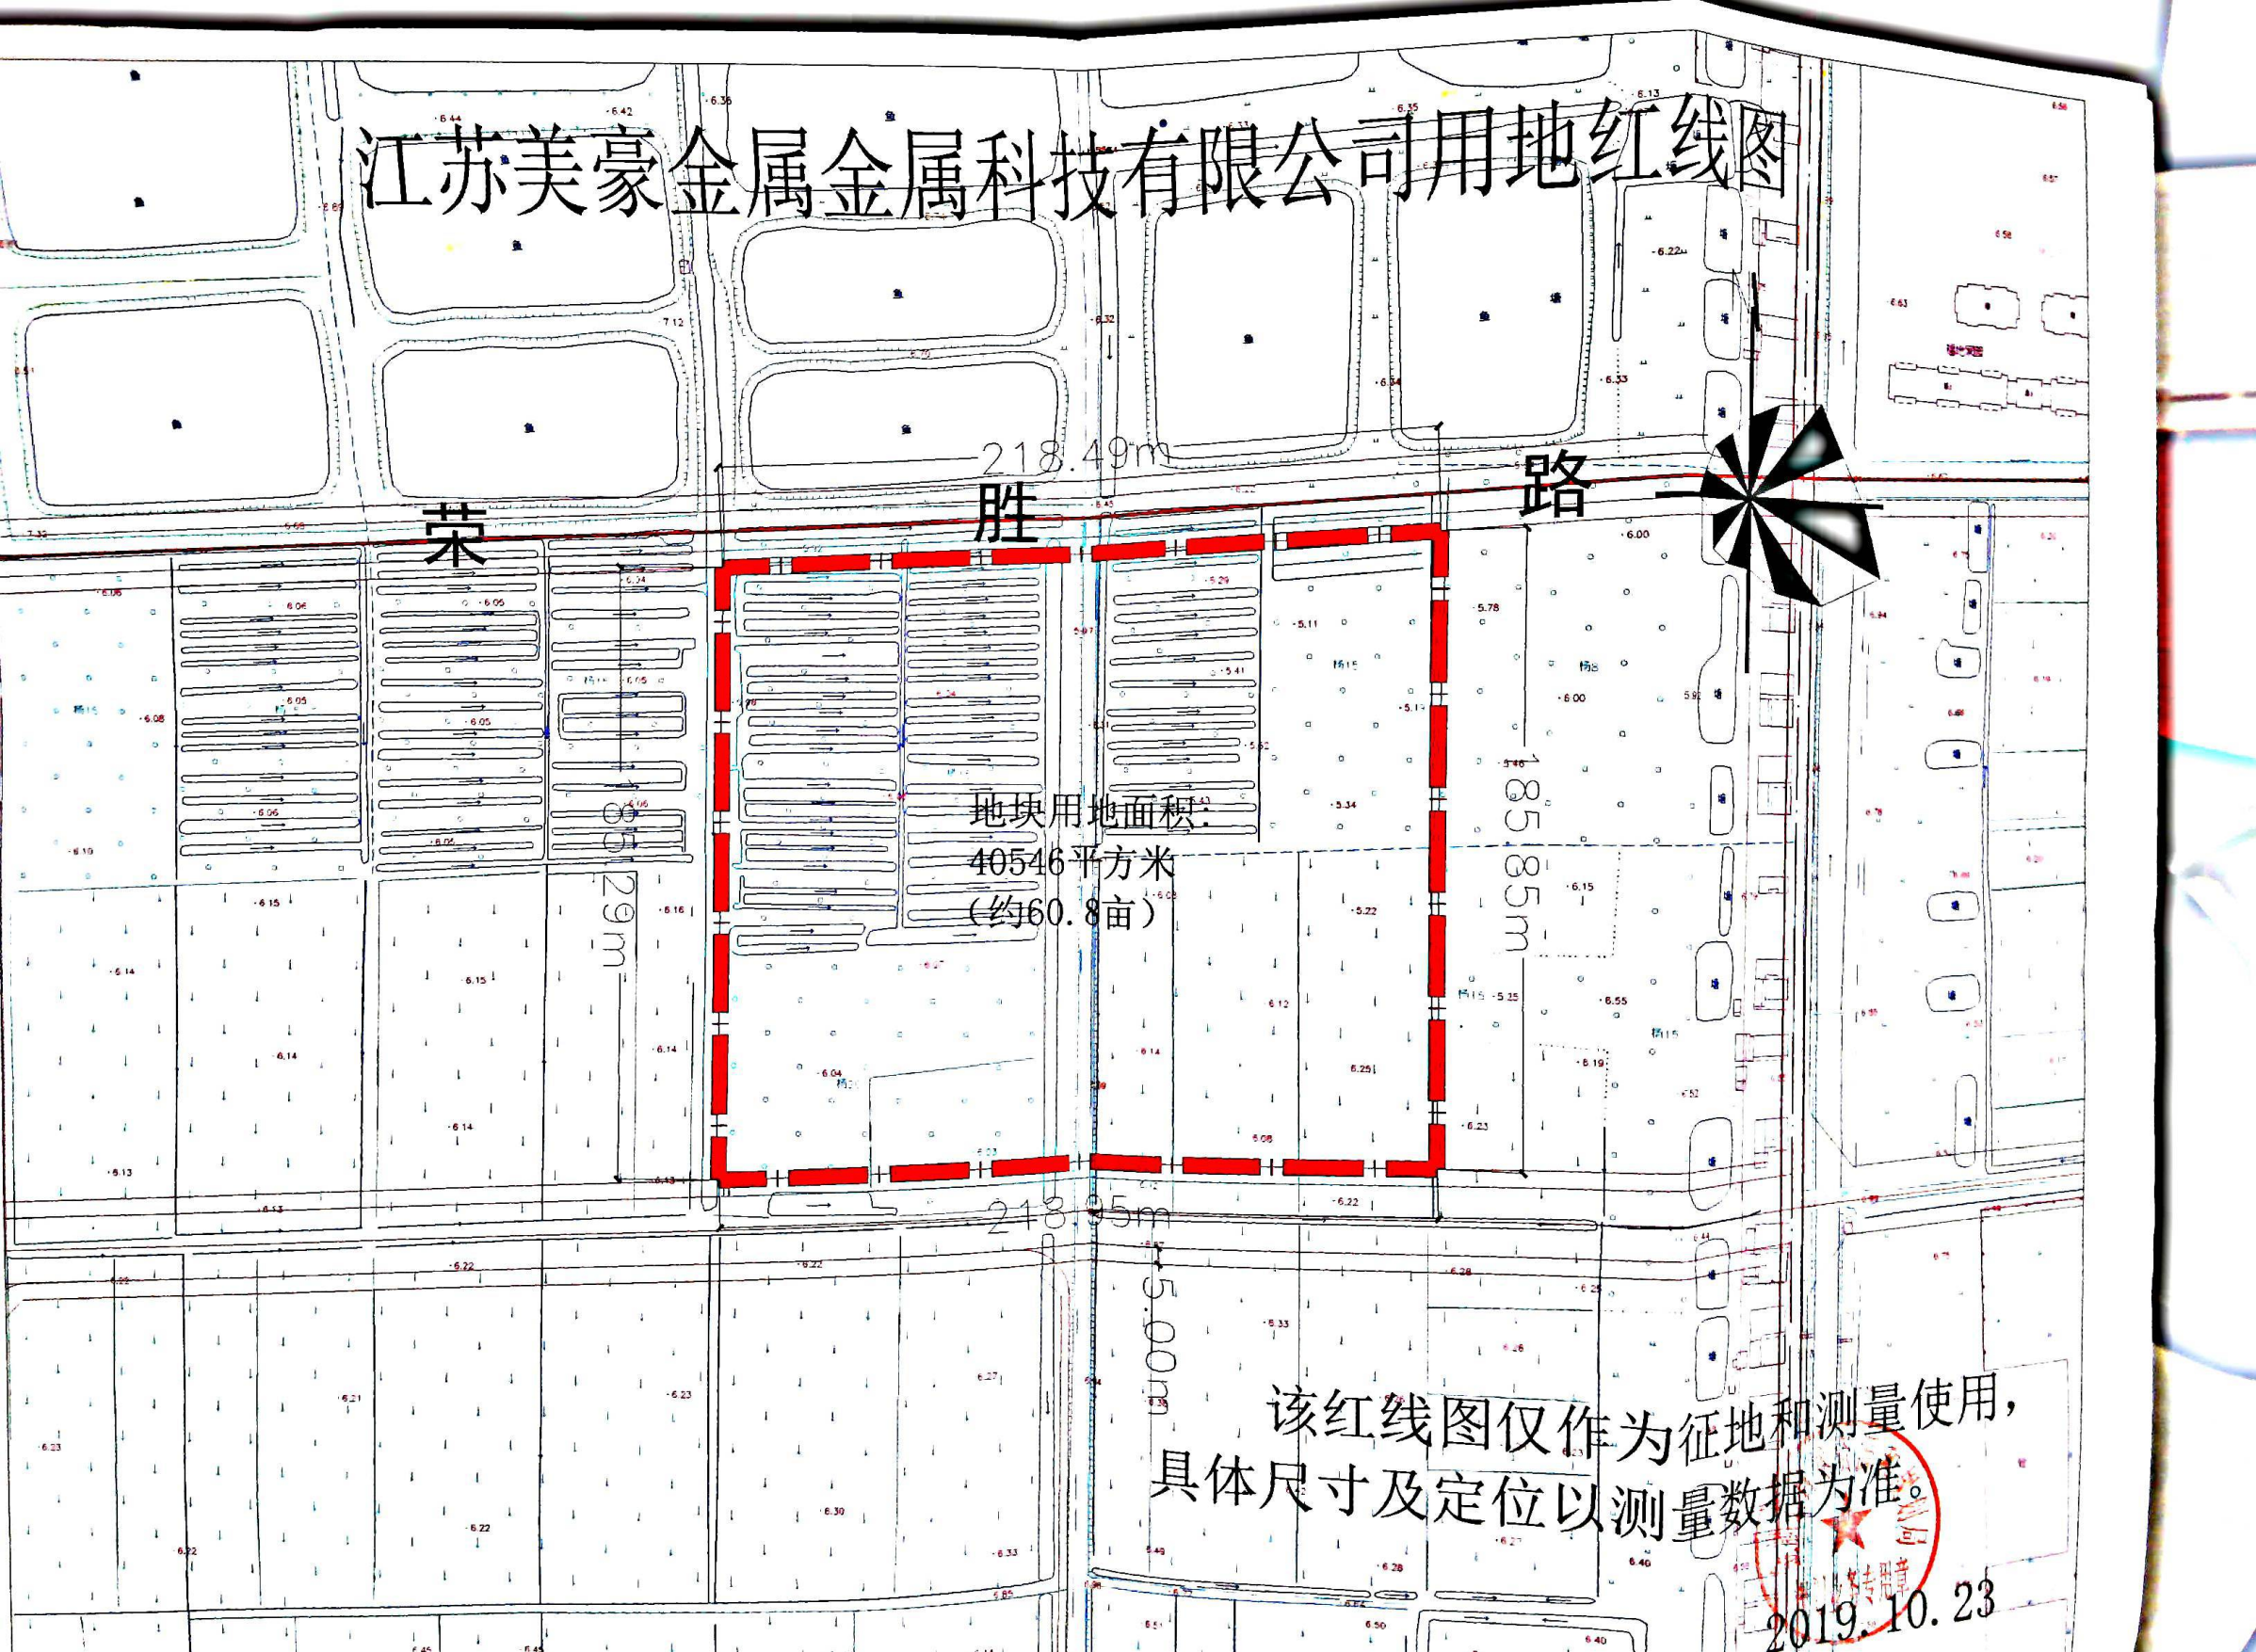

江苏美豪金属科技有限公司用地红线图

地块用地面积：
40546平方米
(约60.8亩)

该红线图仅作为征地和测量使用，
具体尺寸及定位以测量数据为准。

2019.10.23