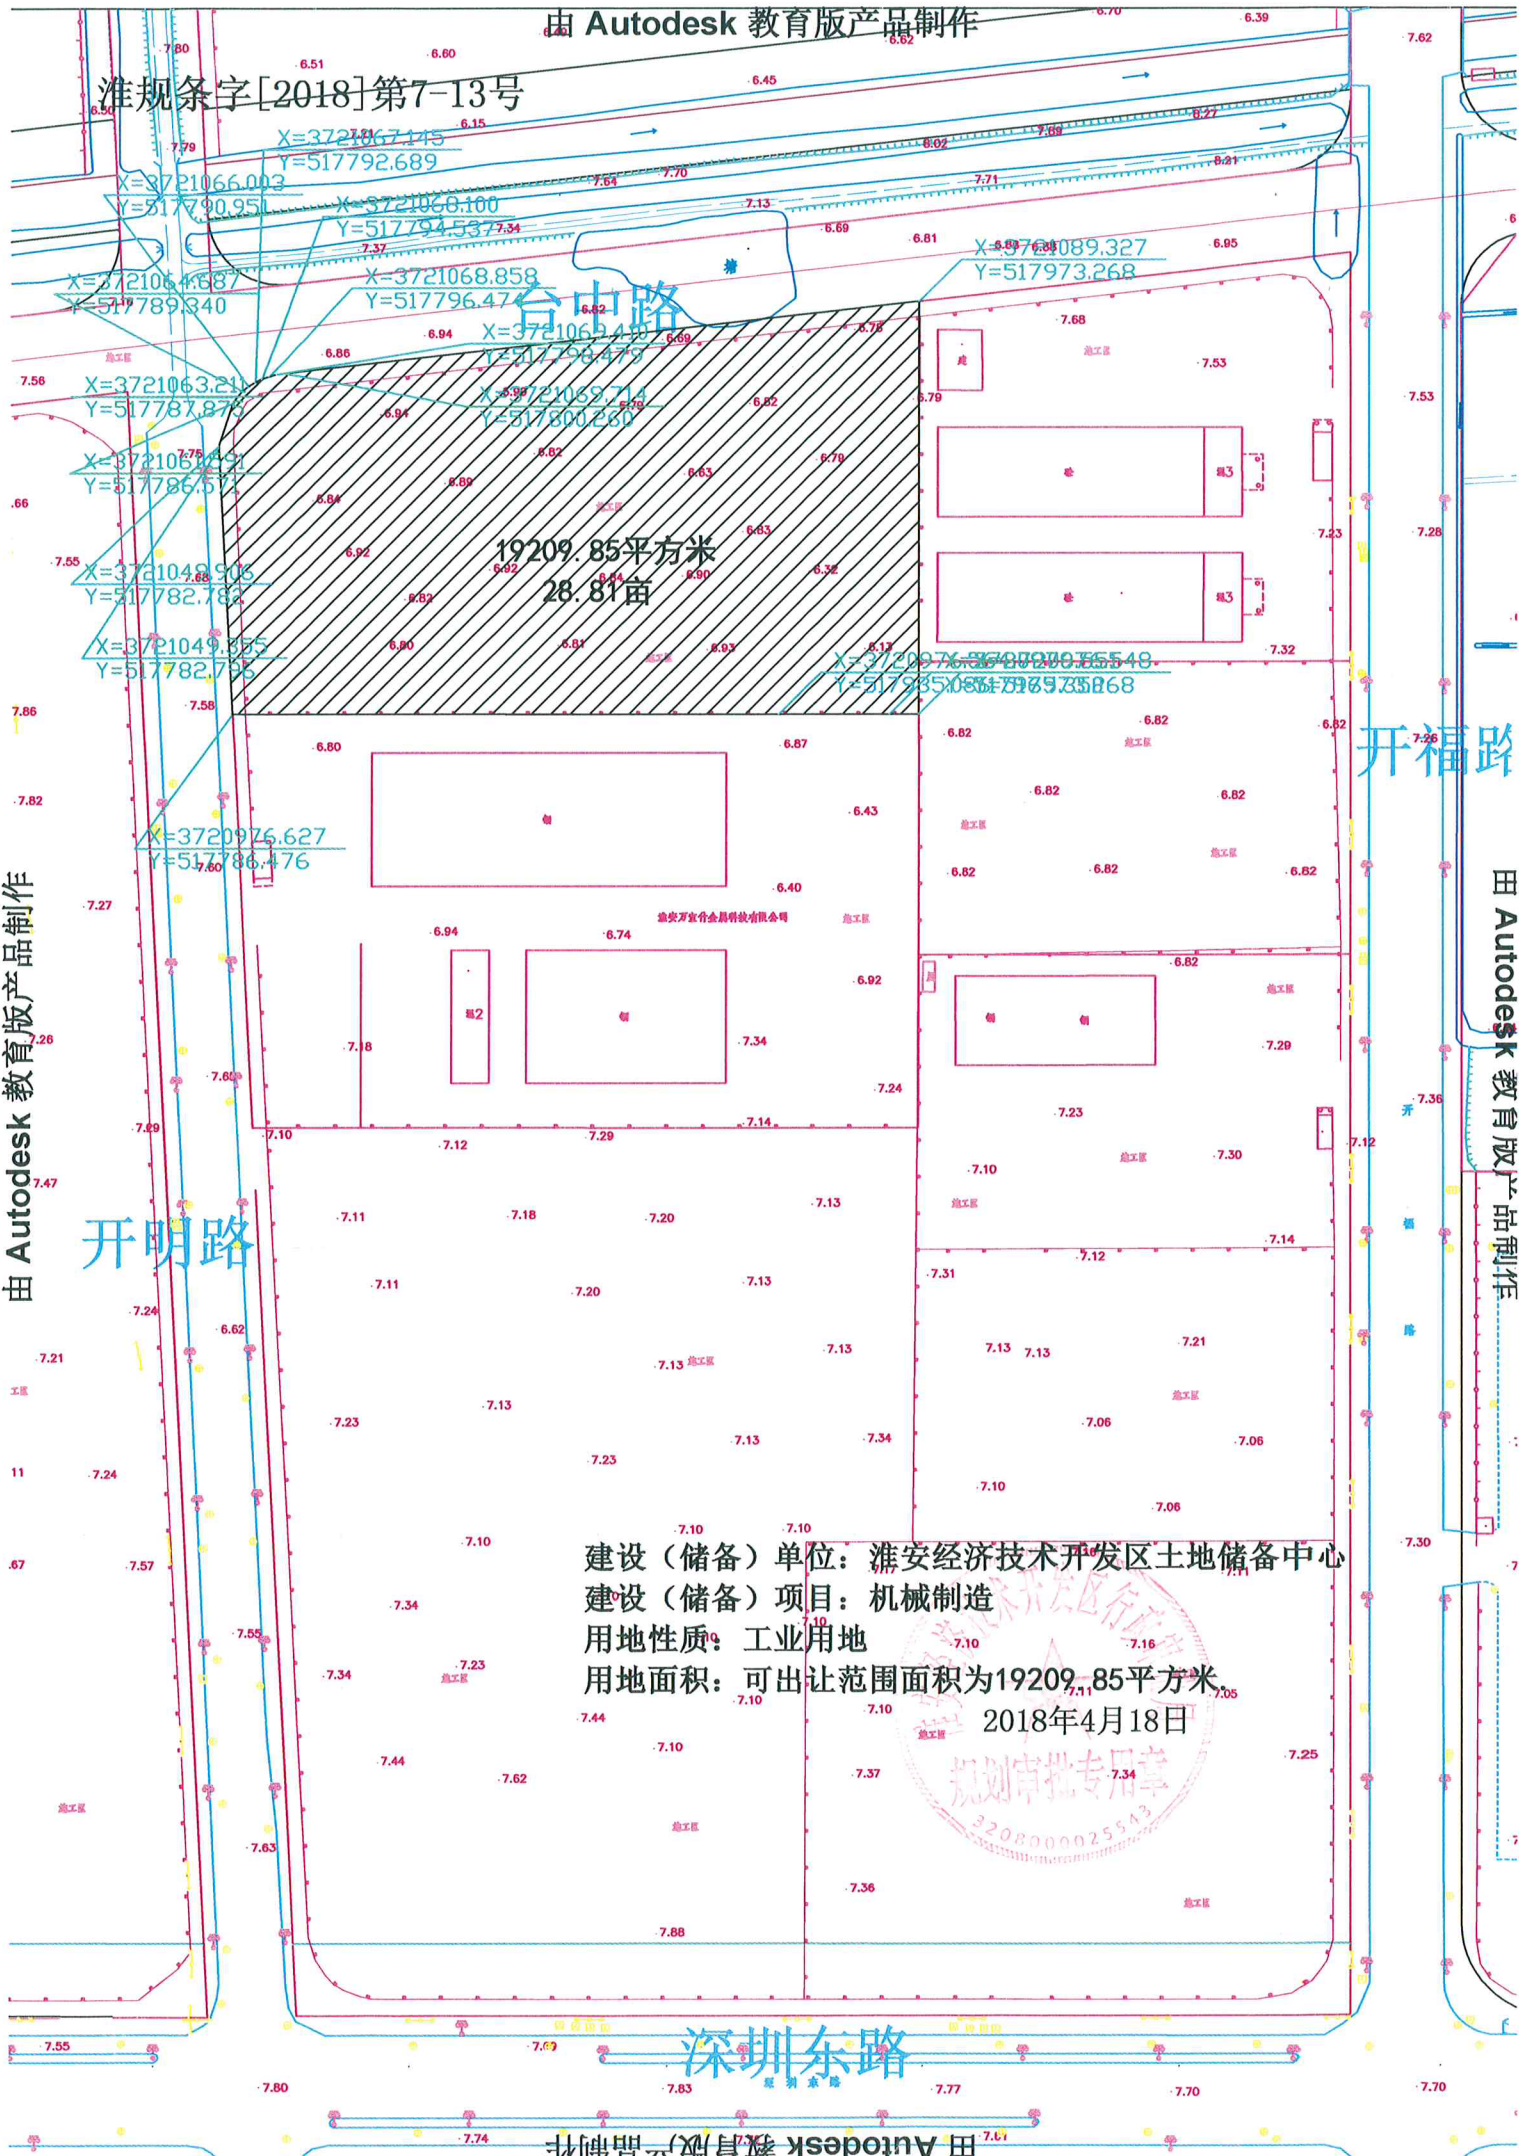

淮规条字[2018]第7-13号

19209.85平方米  
28.81亩

建设(储备)单位: 淮安经济技术开发区土地储备中心  
 建设(储备)项目: 机械制造  
 用地性质: 工业用地  
 用地面积: 可出让范围面积为19209.85平方米

2018年4月18日

规划审批专用章

3208000025543

深圳东路